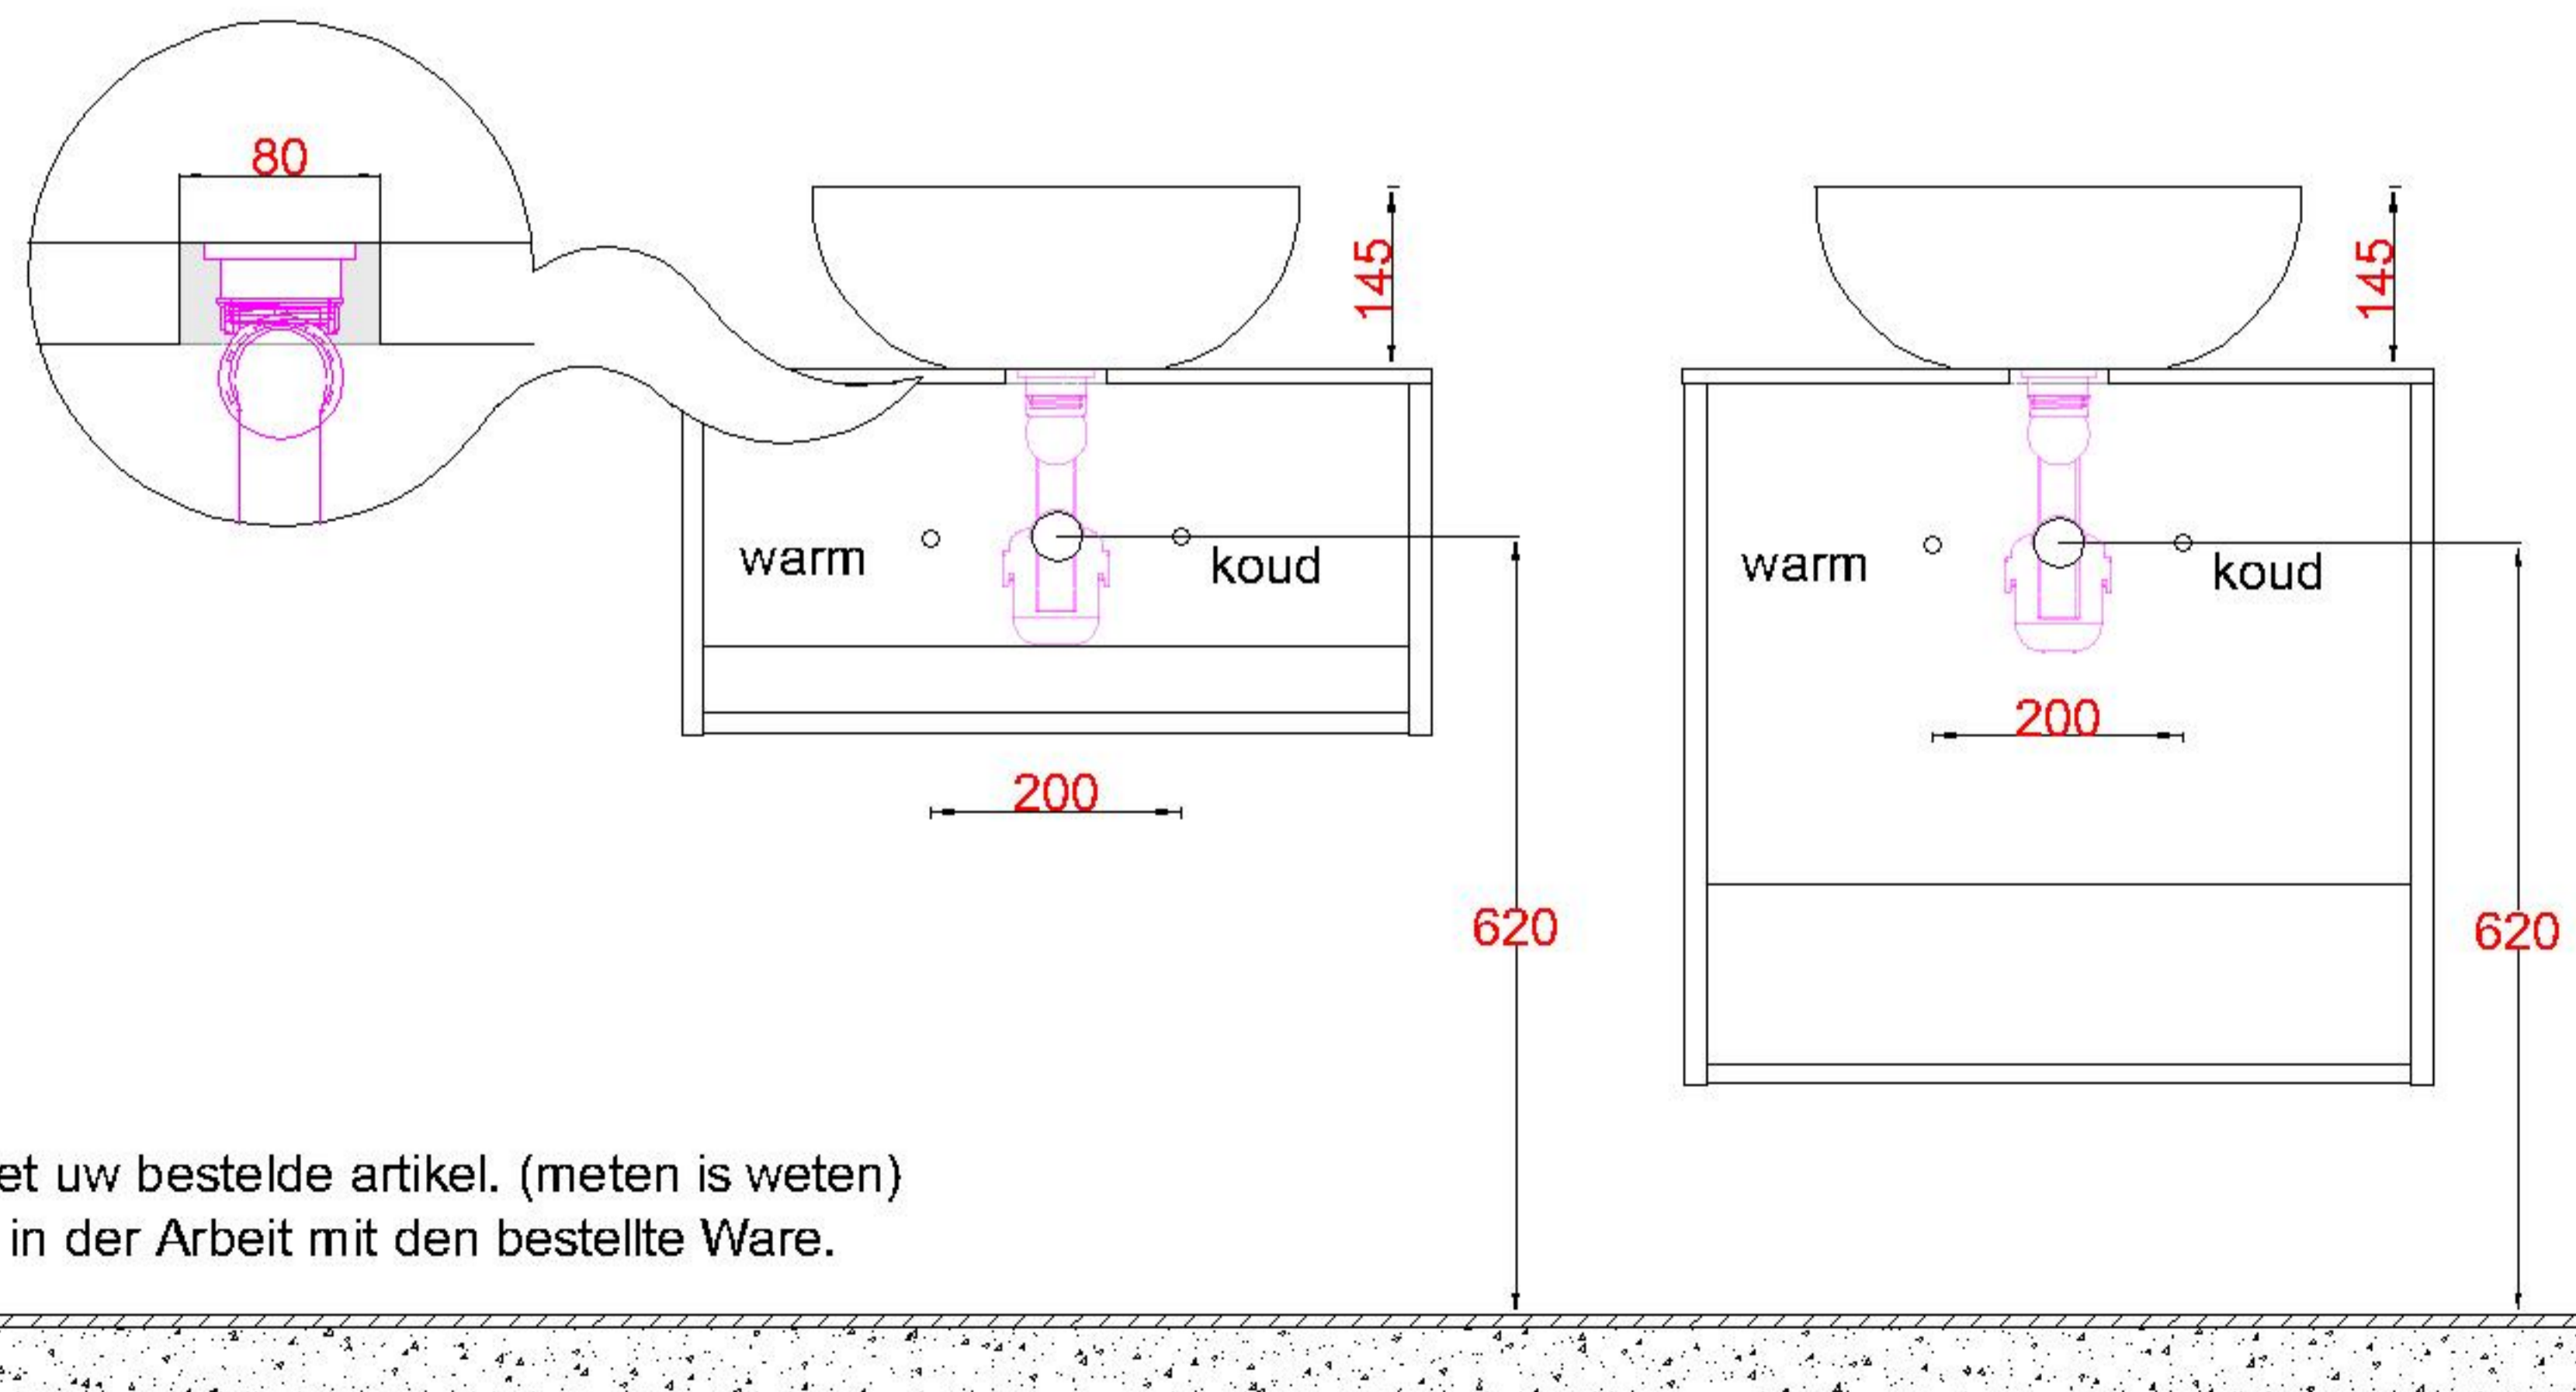

## WSV + Solid Surface 390Ø

WS 3900 OPK0

Sluit de afvoer direct aan op de onderzijde kom zoals aangegeven in de algemene montagevoorschriften en garantiebepalingen

Bovenkant opbouwkom = **900mm**

**LET OP:** Controleer maten altijd in het werk met uw bestelde artikel. (meten is weten)

**ACHTUNG:** Prüfen Sie stets die Dimensionen in der Arbeit mit den bestellte Ware.