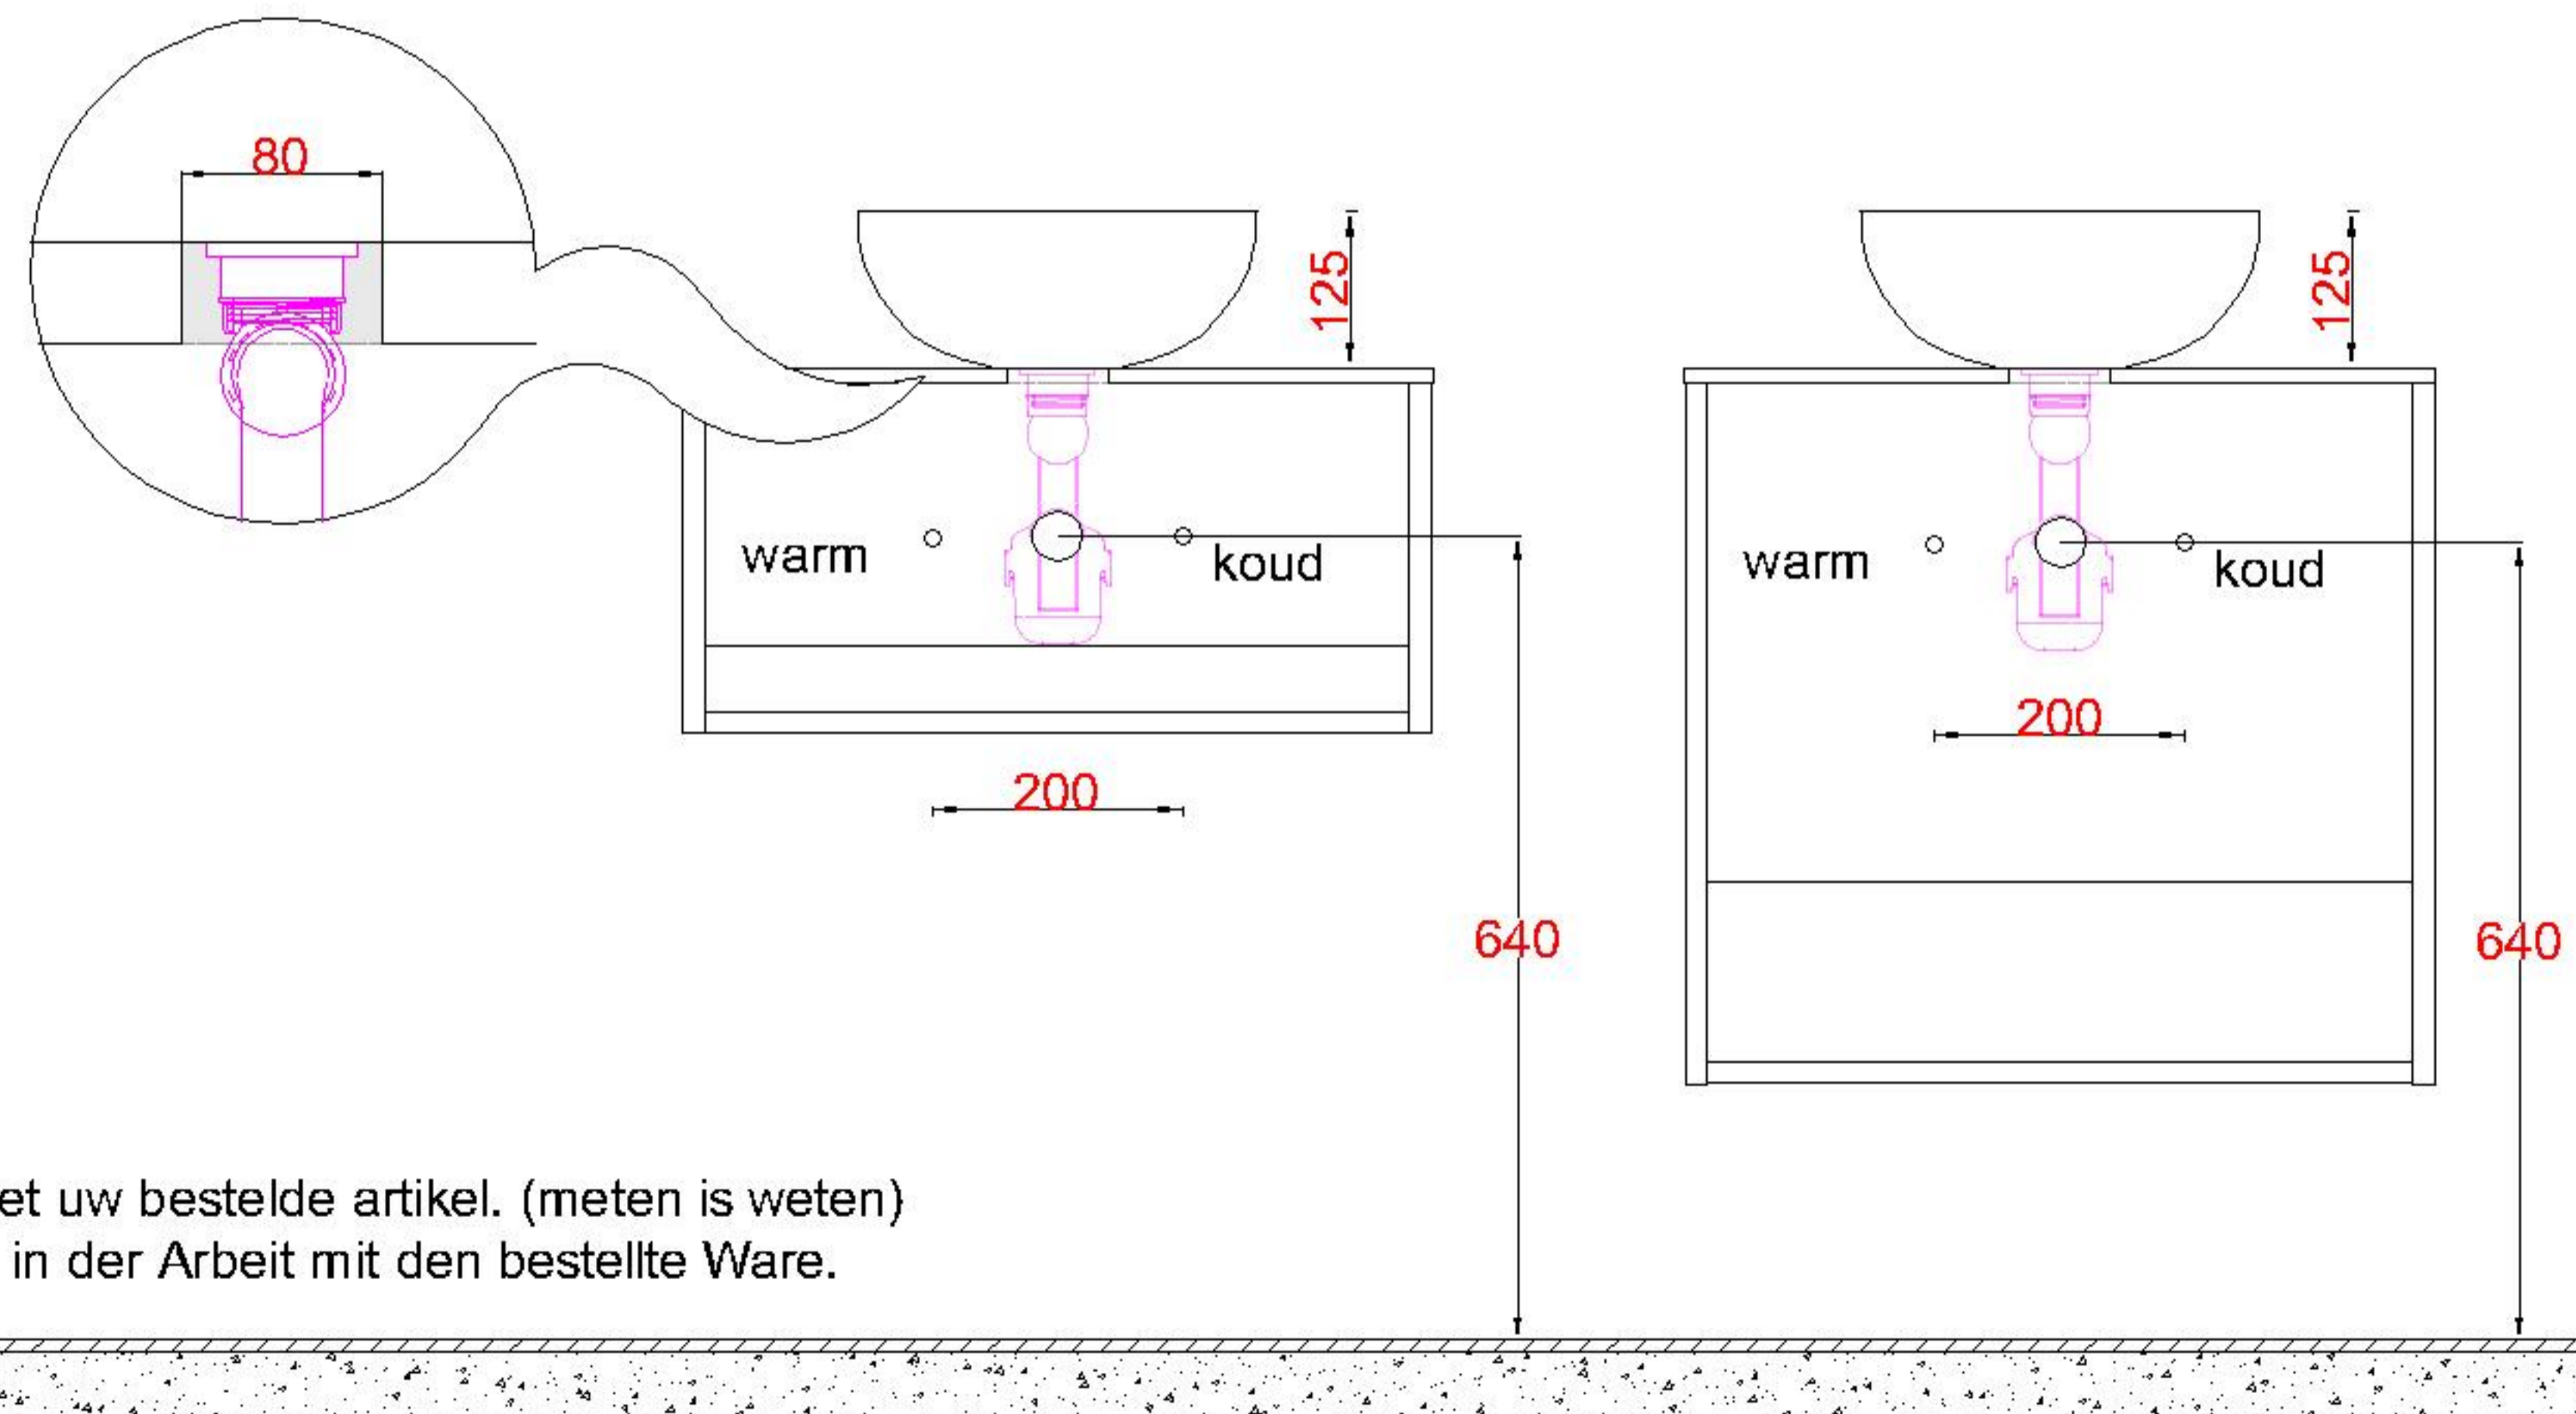

WSV + Solid Surface 320Ø

WS 3200 OPK0

Sluit de afvoer direct aan op de onderzijde kom zoals aangegeven in de algemene montagevoorschriften en garantiebepalingen

Bovenkant opbouwkom = **900mm**

LET OP: Controleer maten altijd in het werk met uw bestelde artikel. (meten is weten)

ACHTUNG: Prüfen Sie stets die Dimensionen in der Arbeit mit den bestellte Ware.