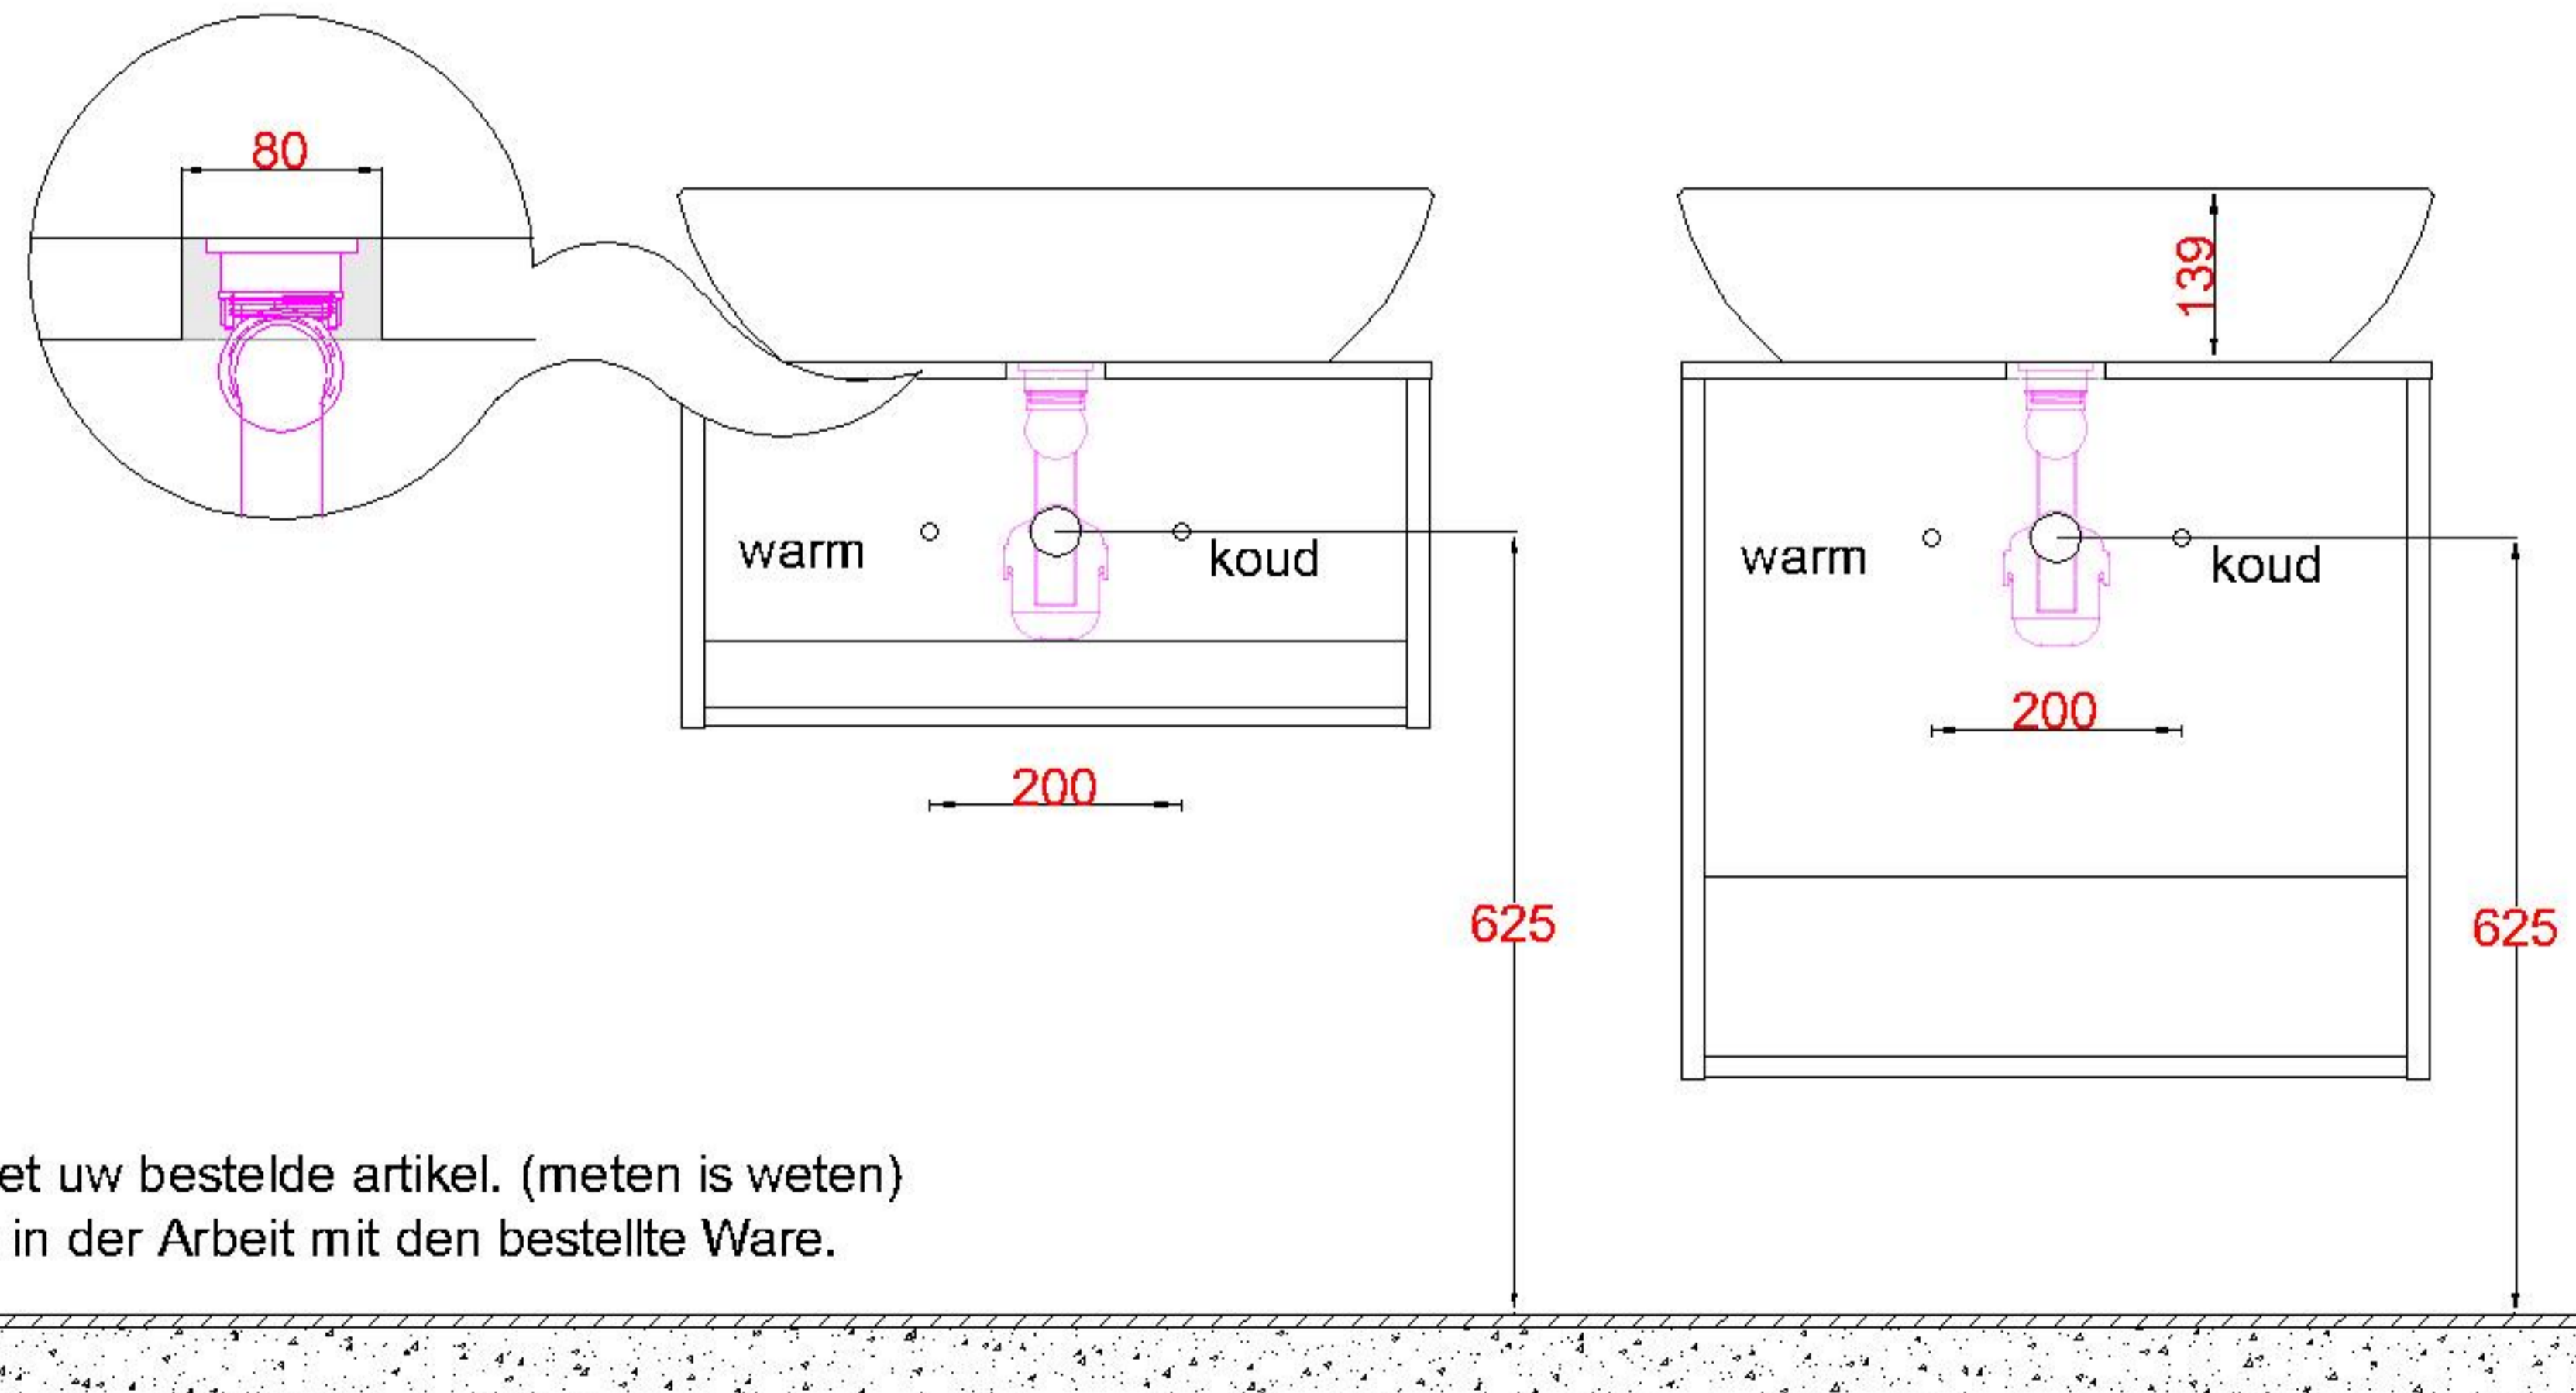

## WSV + Keramiek 600

WM 6141 OPK0  
WM 6142 OPK0  
WM 6142 OPK0

Sluit de afvoer direct aan op de onderzijde kom zoals  
aangegeven in de algemene montagevoorschriften en  
garantie bepalingen

Bovenkant opbouwkom = **900mm**