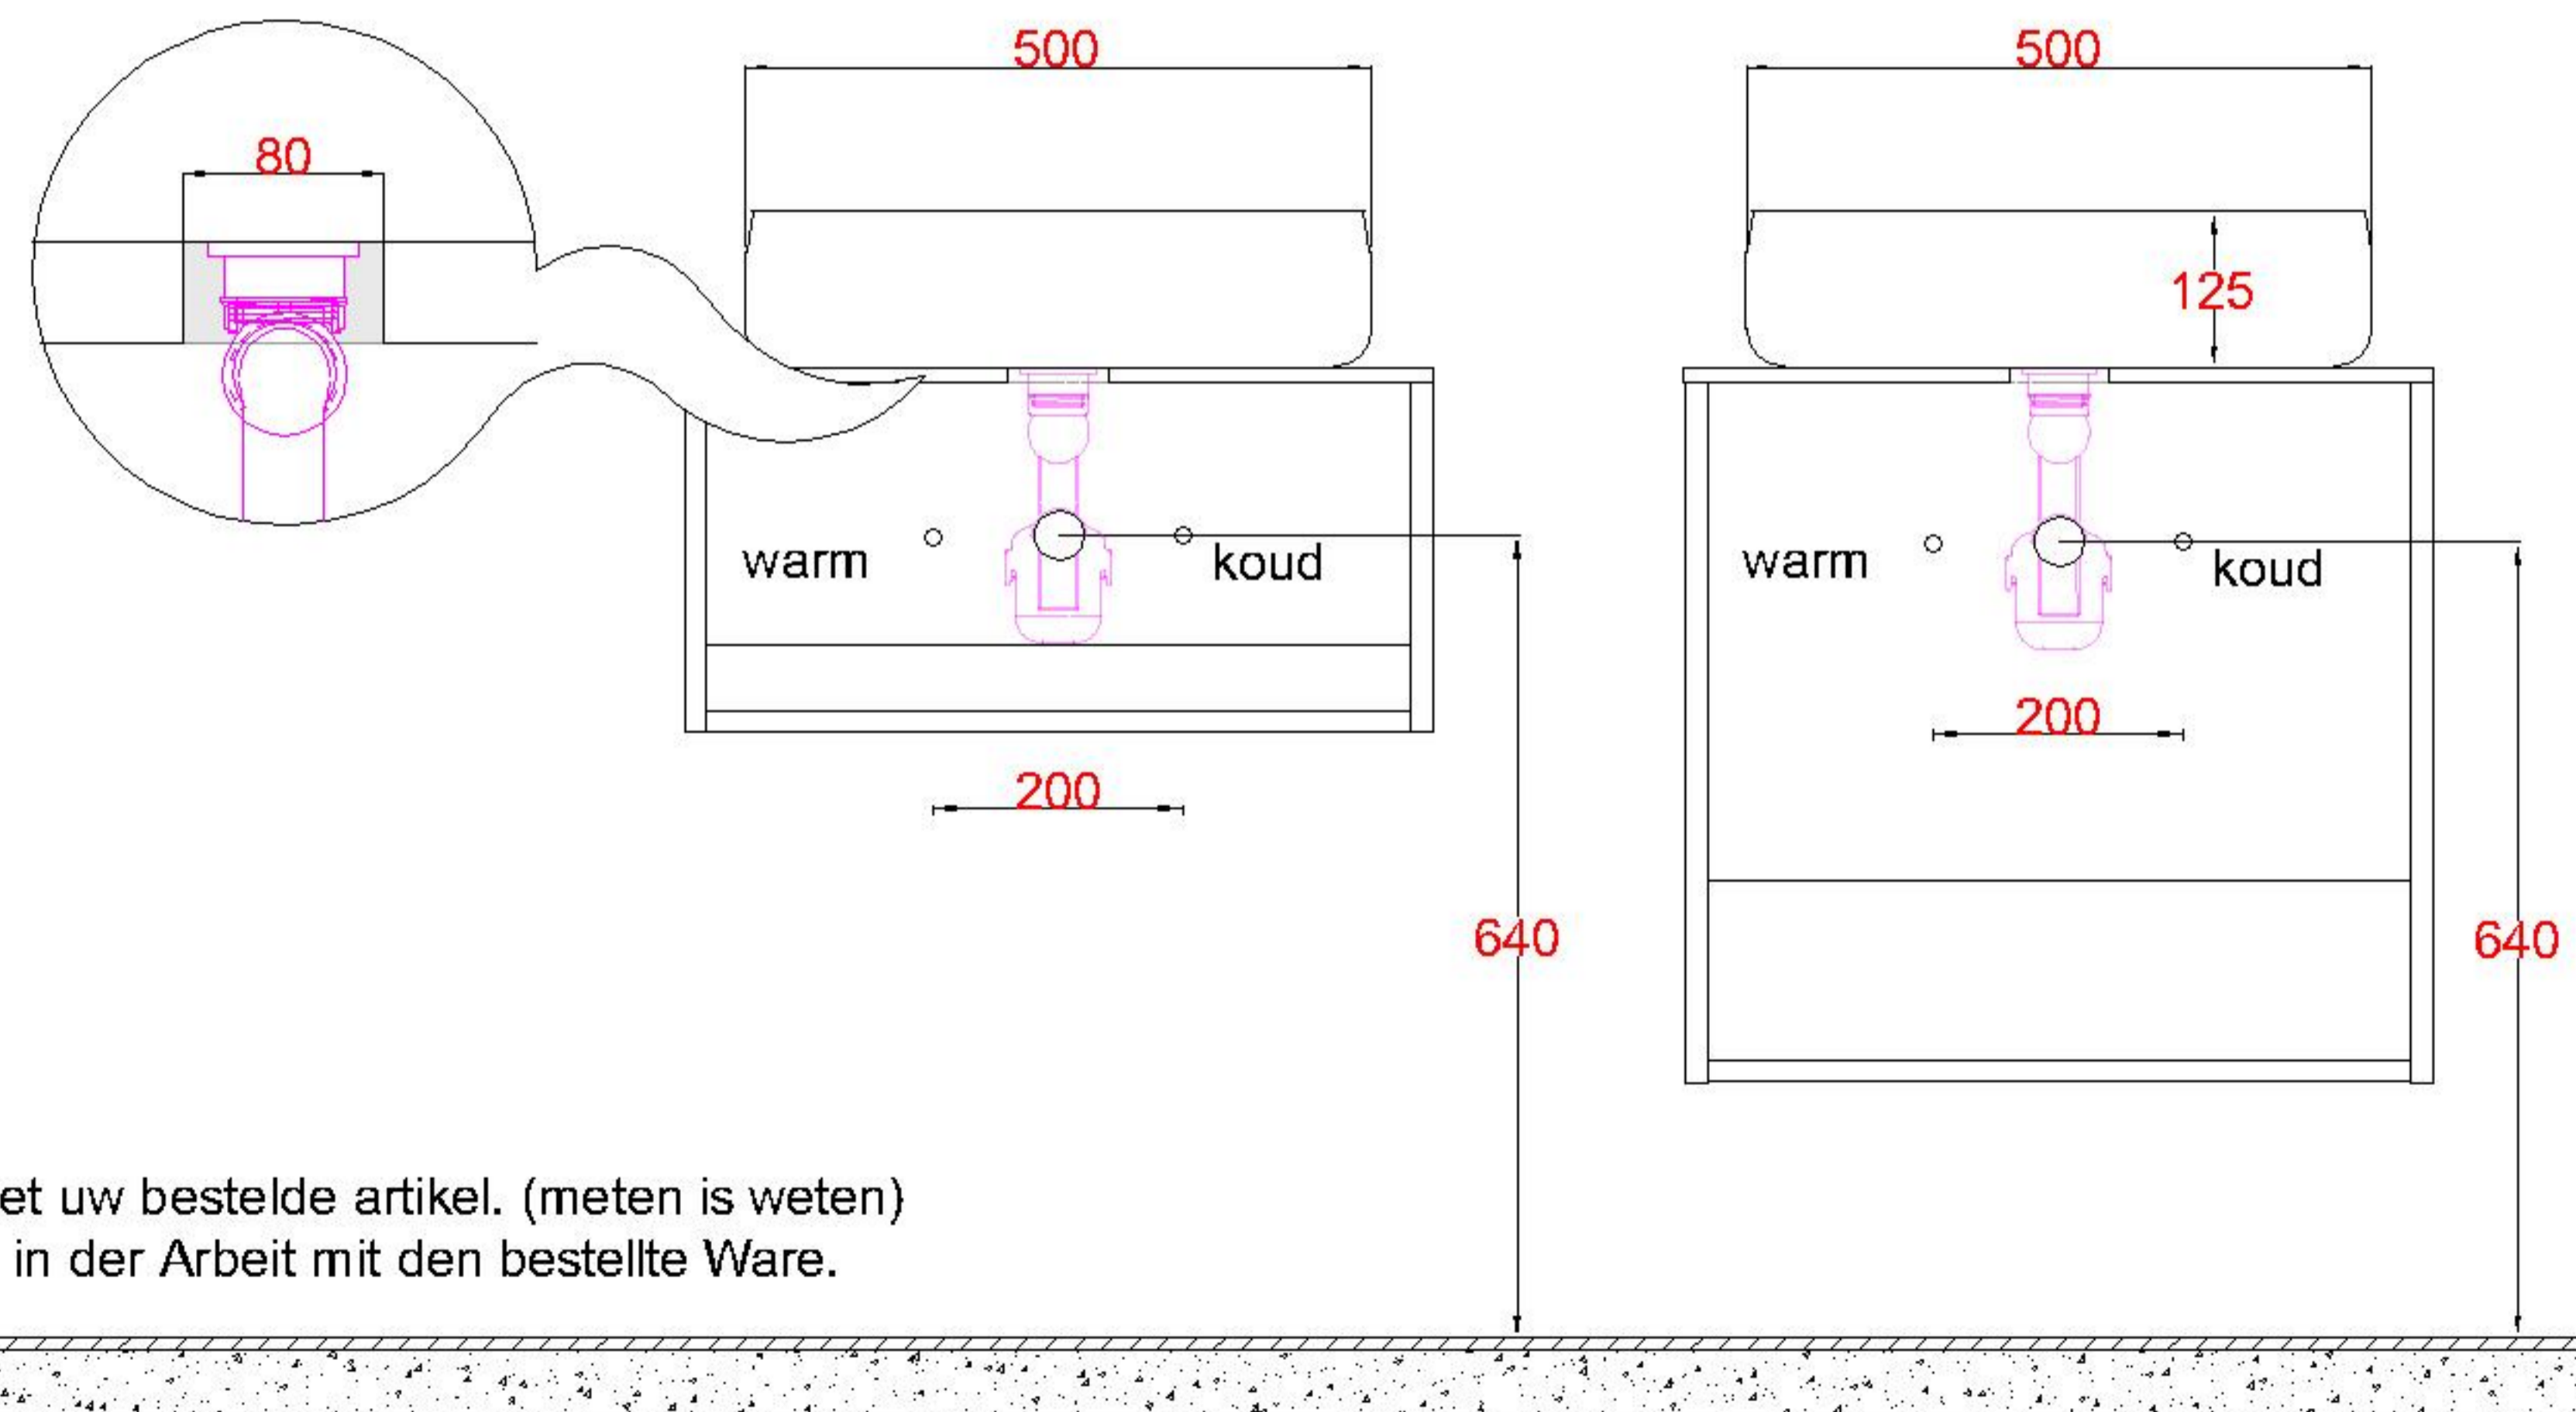

WSV + Keramiek 500-1

WM 5039 OPK0

Sluit de afvoer direct aan op de onderzijde kom zoals
aangegeven in de algemene montagevoorschriften en
garantie bepalingen

Bovenkant opbouwkom = **900mm**

LET OP: Controleer maten altijd in het werk met uw bestelde artikel. (meten is weten)

ACHTUNG: Prüfen Sie stets die Dimensionen in der Arbeit mit den bestellte Ware.