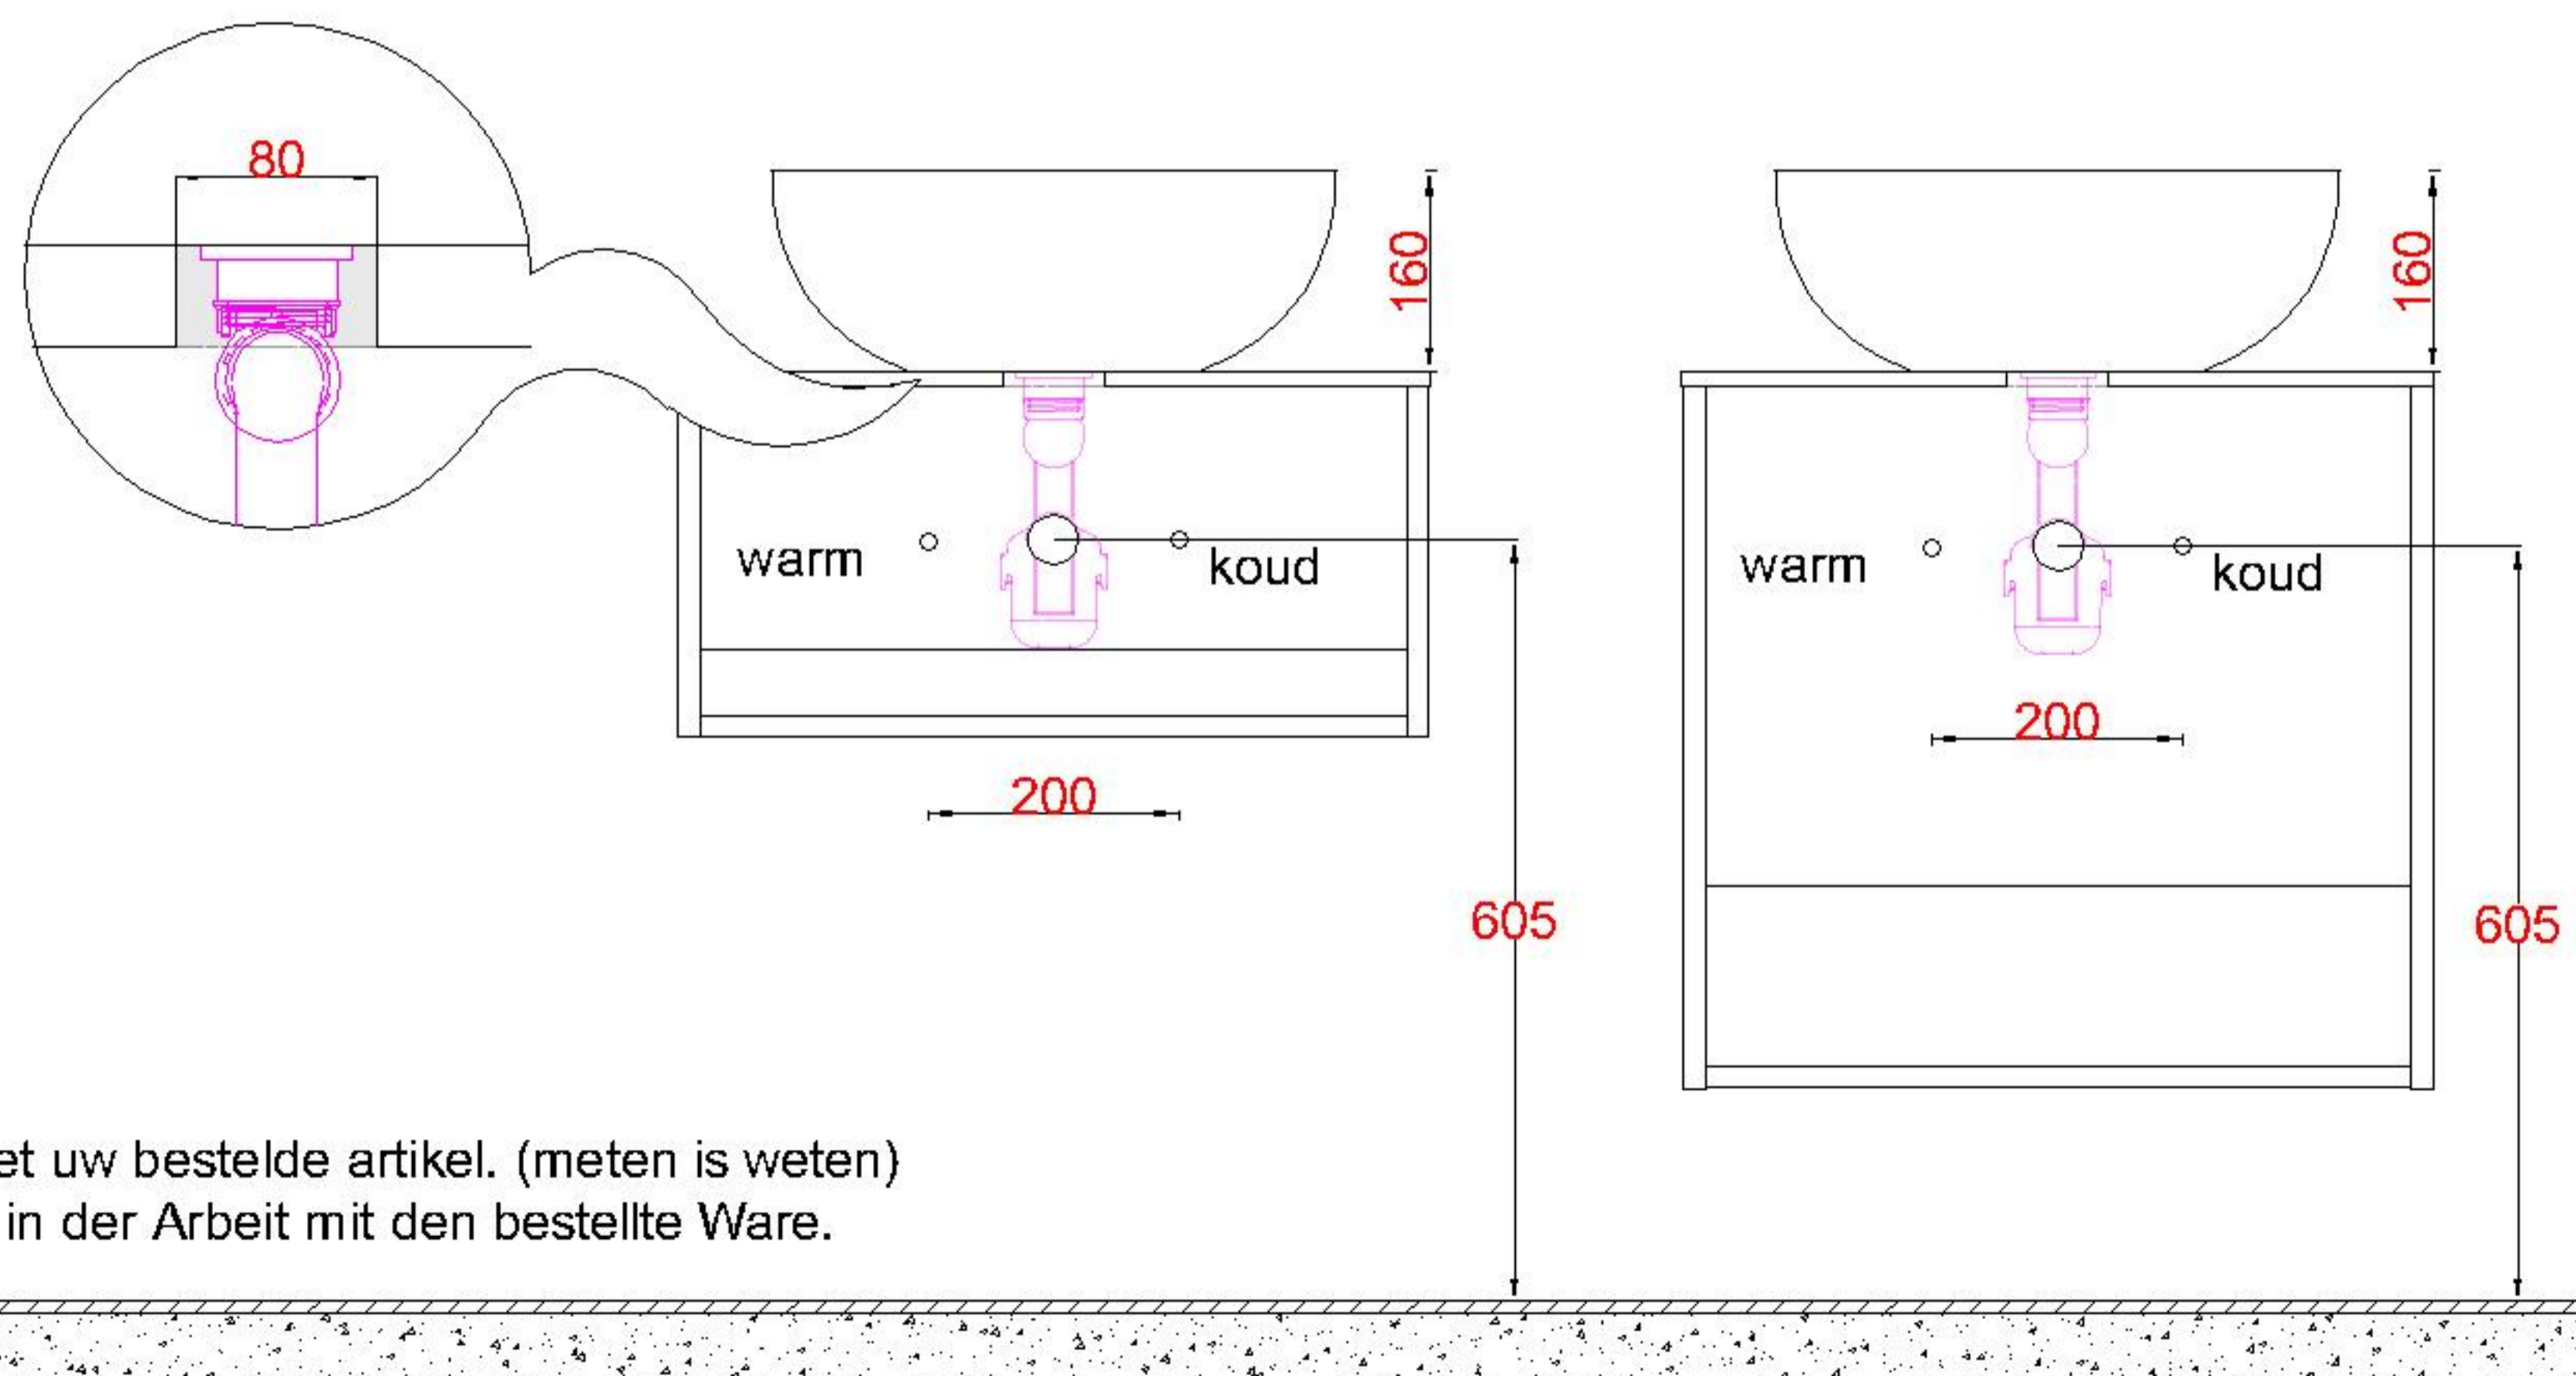

WSV + Keramiek 450

WM 4531 OPK0
WM 4532 OPK0
WM 4533 OPK0

Sluit de afvoer direct aan op de onderzijde kom zoals
aangegeven in de algemene montagevoorschriften en
garantie bepalingen

Bovenkant opbouwkom = **900mm**