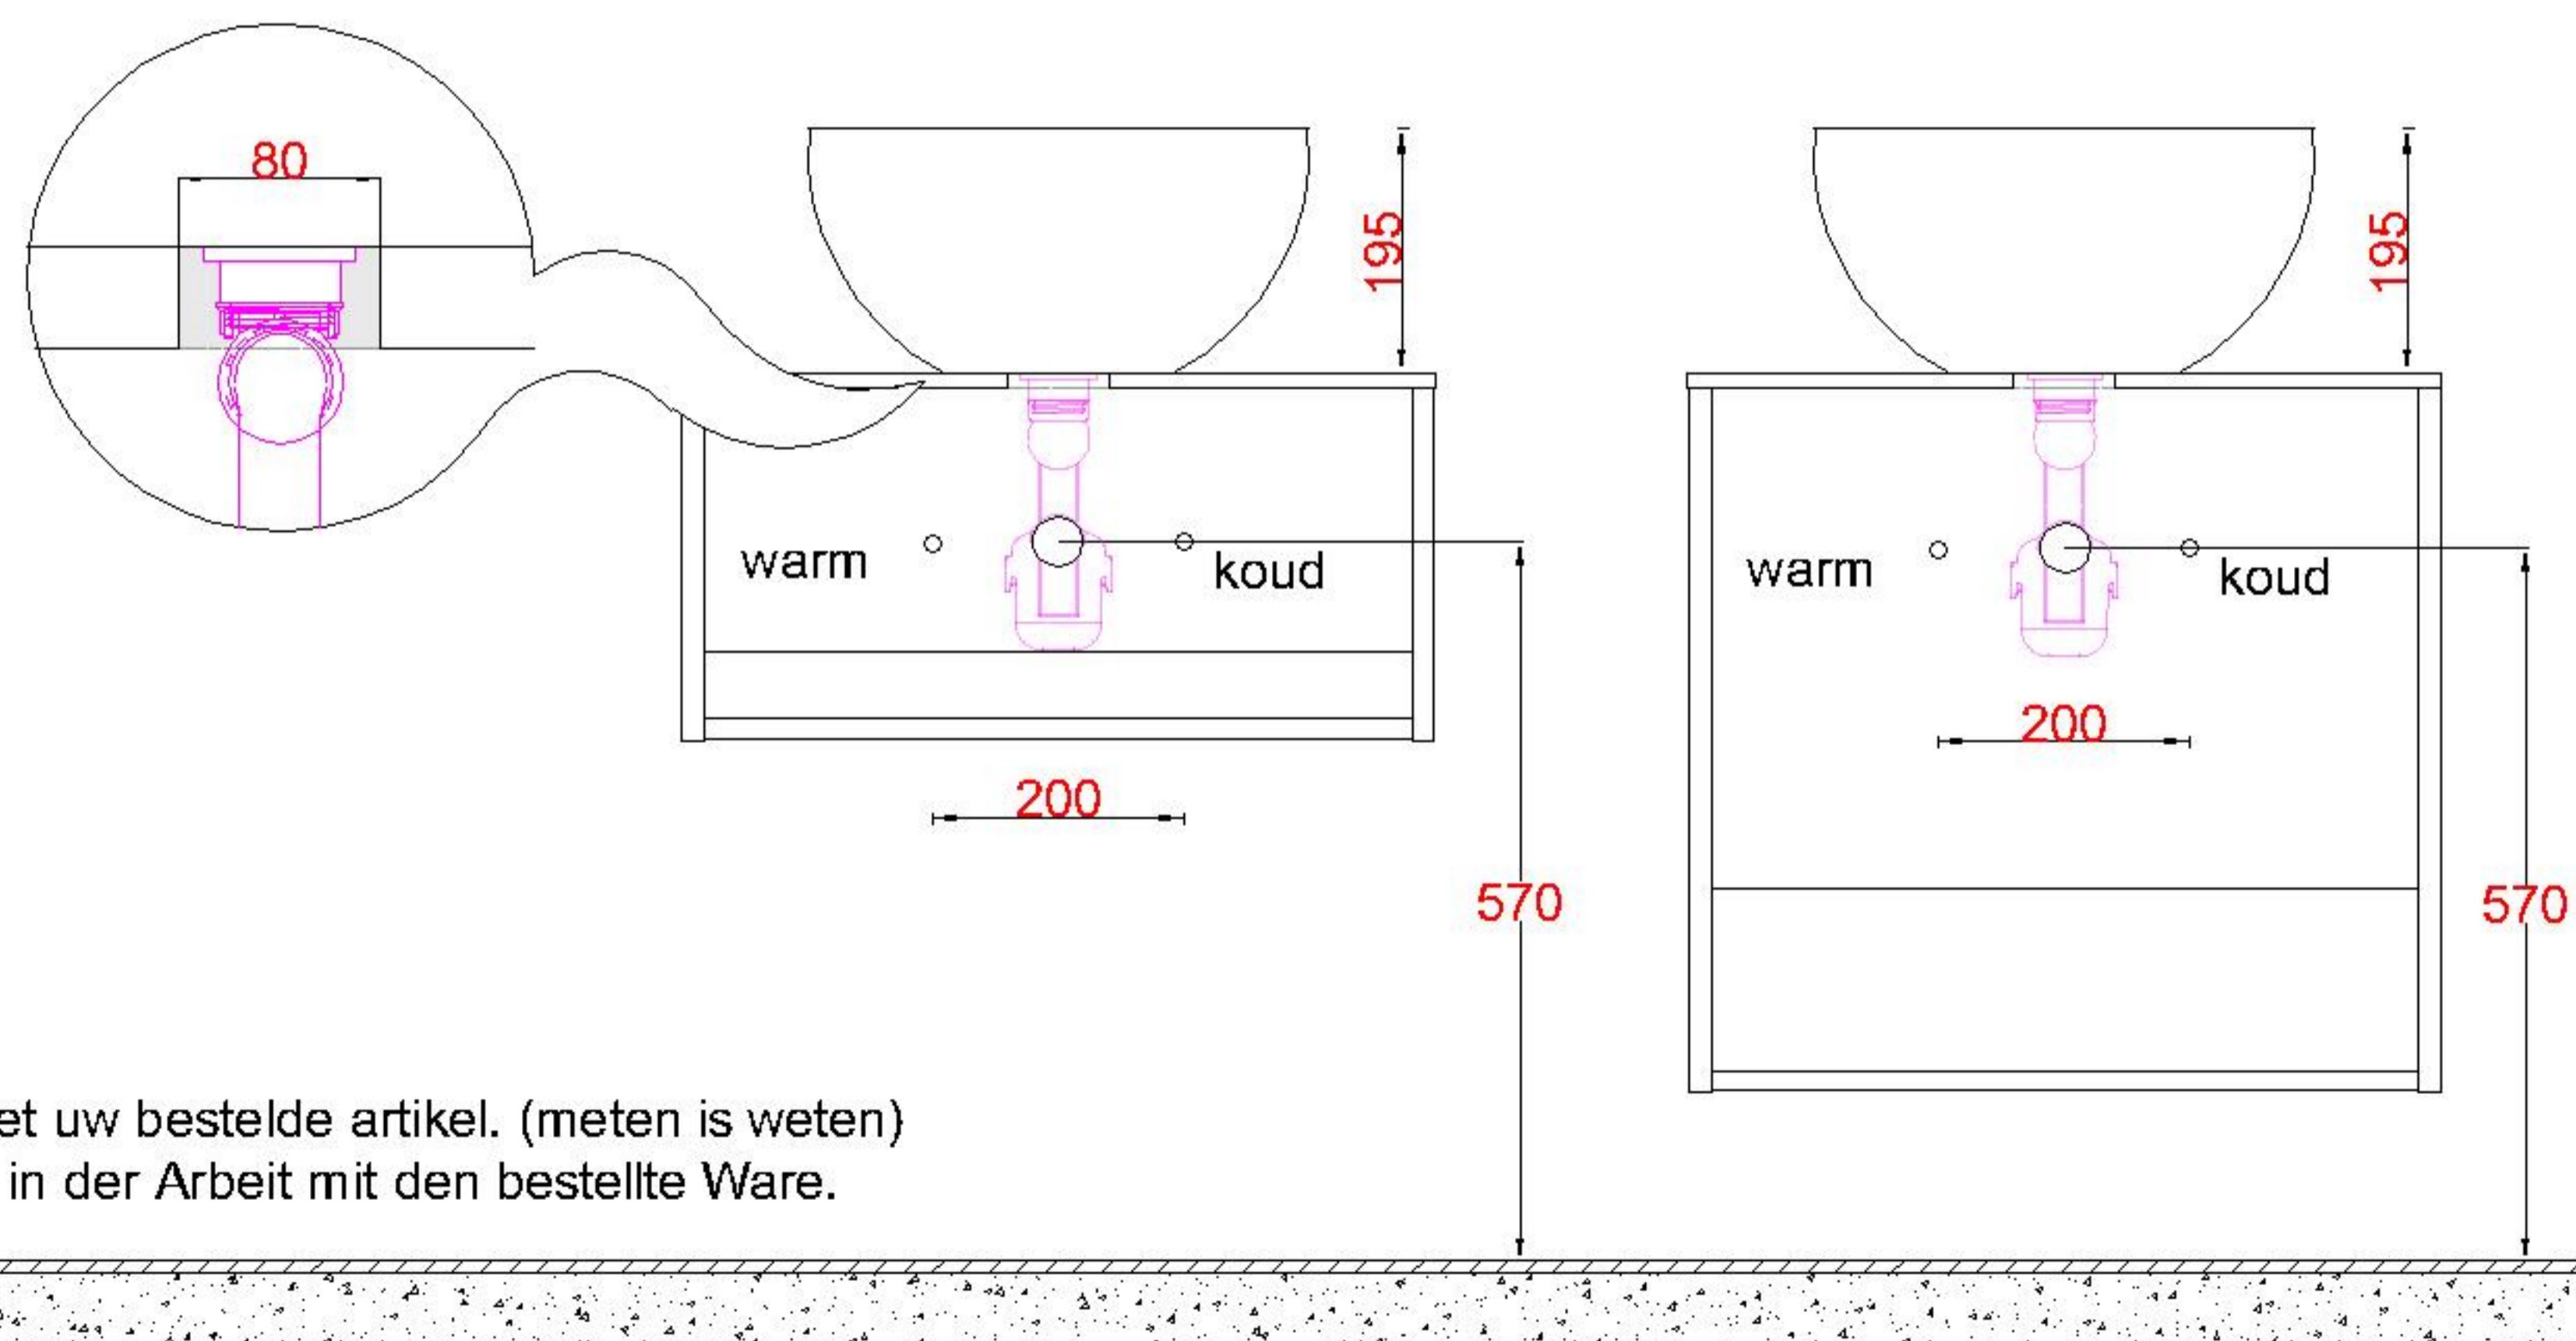

WSV + Keramiek 400Ø

WM 4001 OPK0
WM 4002 OPK0
WM 4003 OPK0
WM 4004 OPK0
WM 4005 OPK0

Sluit de afvoer direct aan op de onderzijde kom zoals
aangegeven in de algemene montagevoorschriften en
garantie bepalingen

Bovenkant opbouwkom = **900mm**

LET OP: Controleer maten altijd in het werk met uw bestelde artikel. (meten is weten)
ACHTUNG: Prüfen Sie stets die Dimensionen in der Arbeit mit den bestellte Ware.