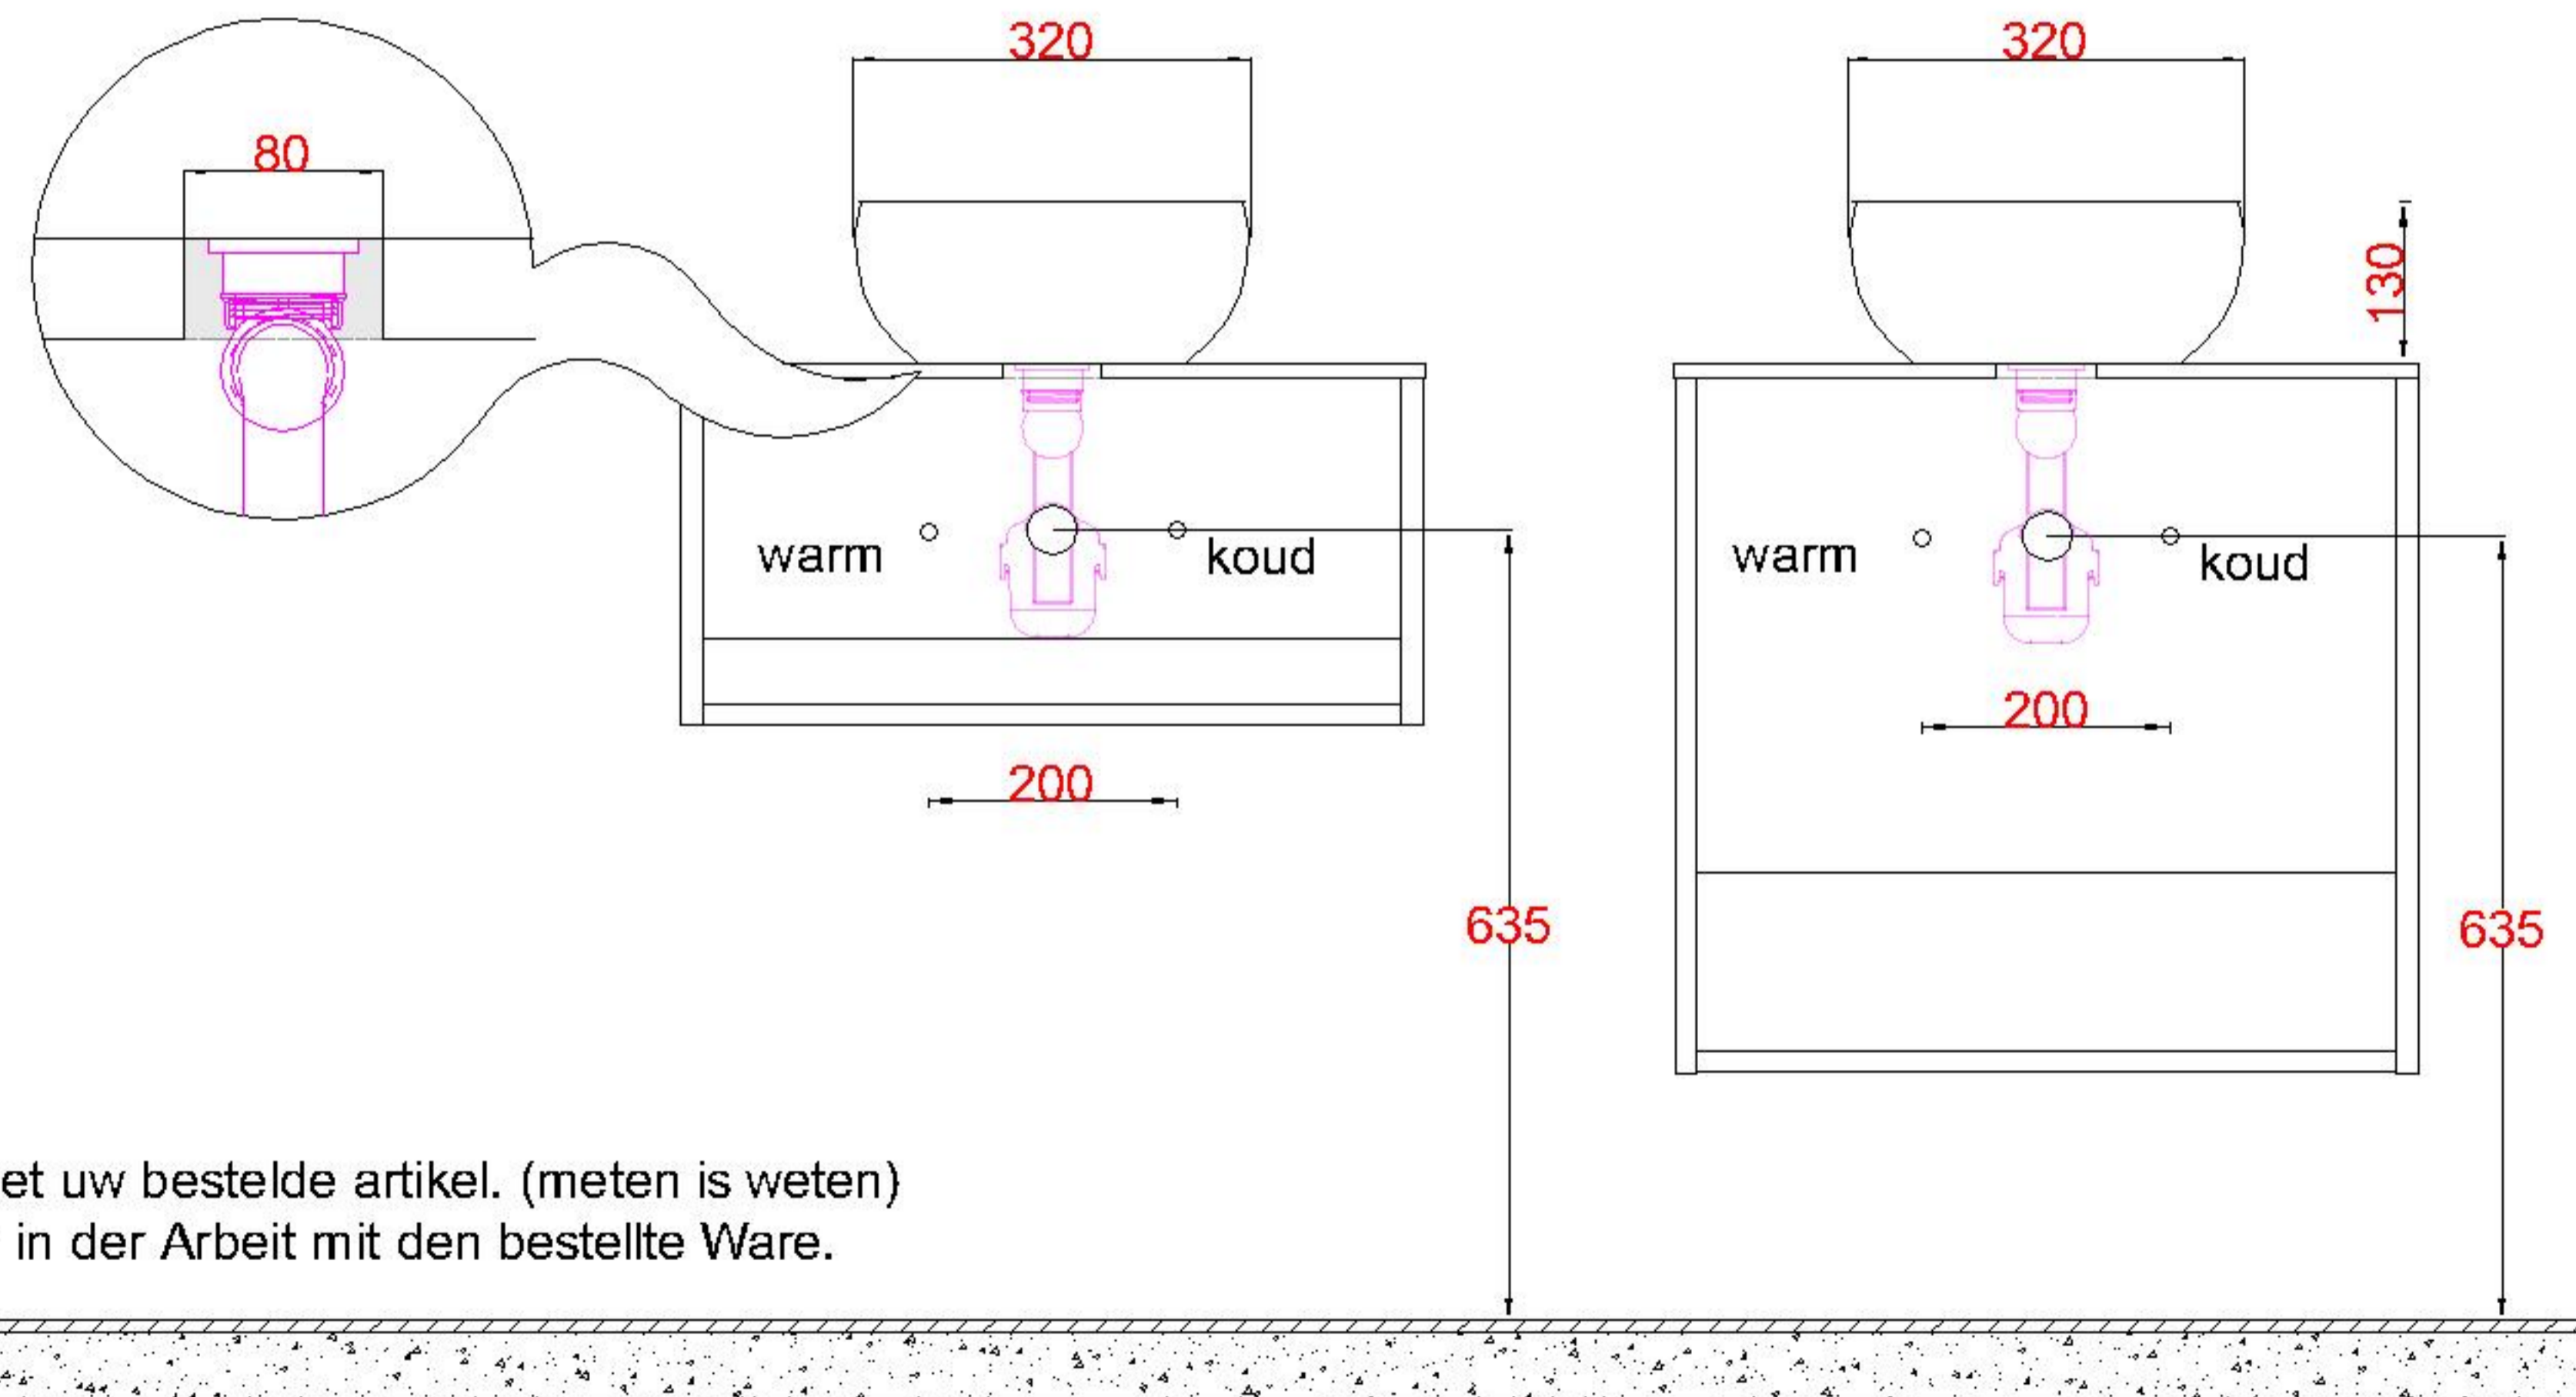

WSV + Keramiek 320Ø

WM 3232 OPK0

Sluit de afvoer direct aan op de onderzijde kom zoals aangegeven in de algemene montagevoorschriften en garantiebepalingen

Bovenkant opbouwkom = **900mm**

LET OP: Controleer maten altijd in het werk met uw bestelde artikel. (meten is weten)

ACHTUNG: Prüfen Sie stets die Dimensionen in der Arbeit mit den bestellte Ware.