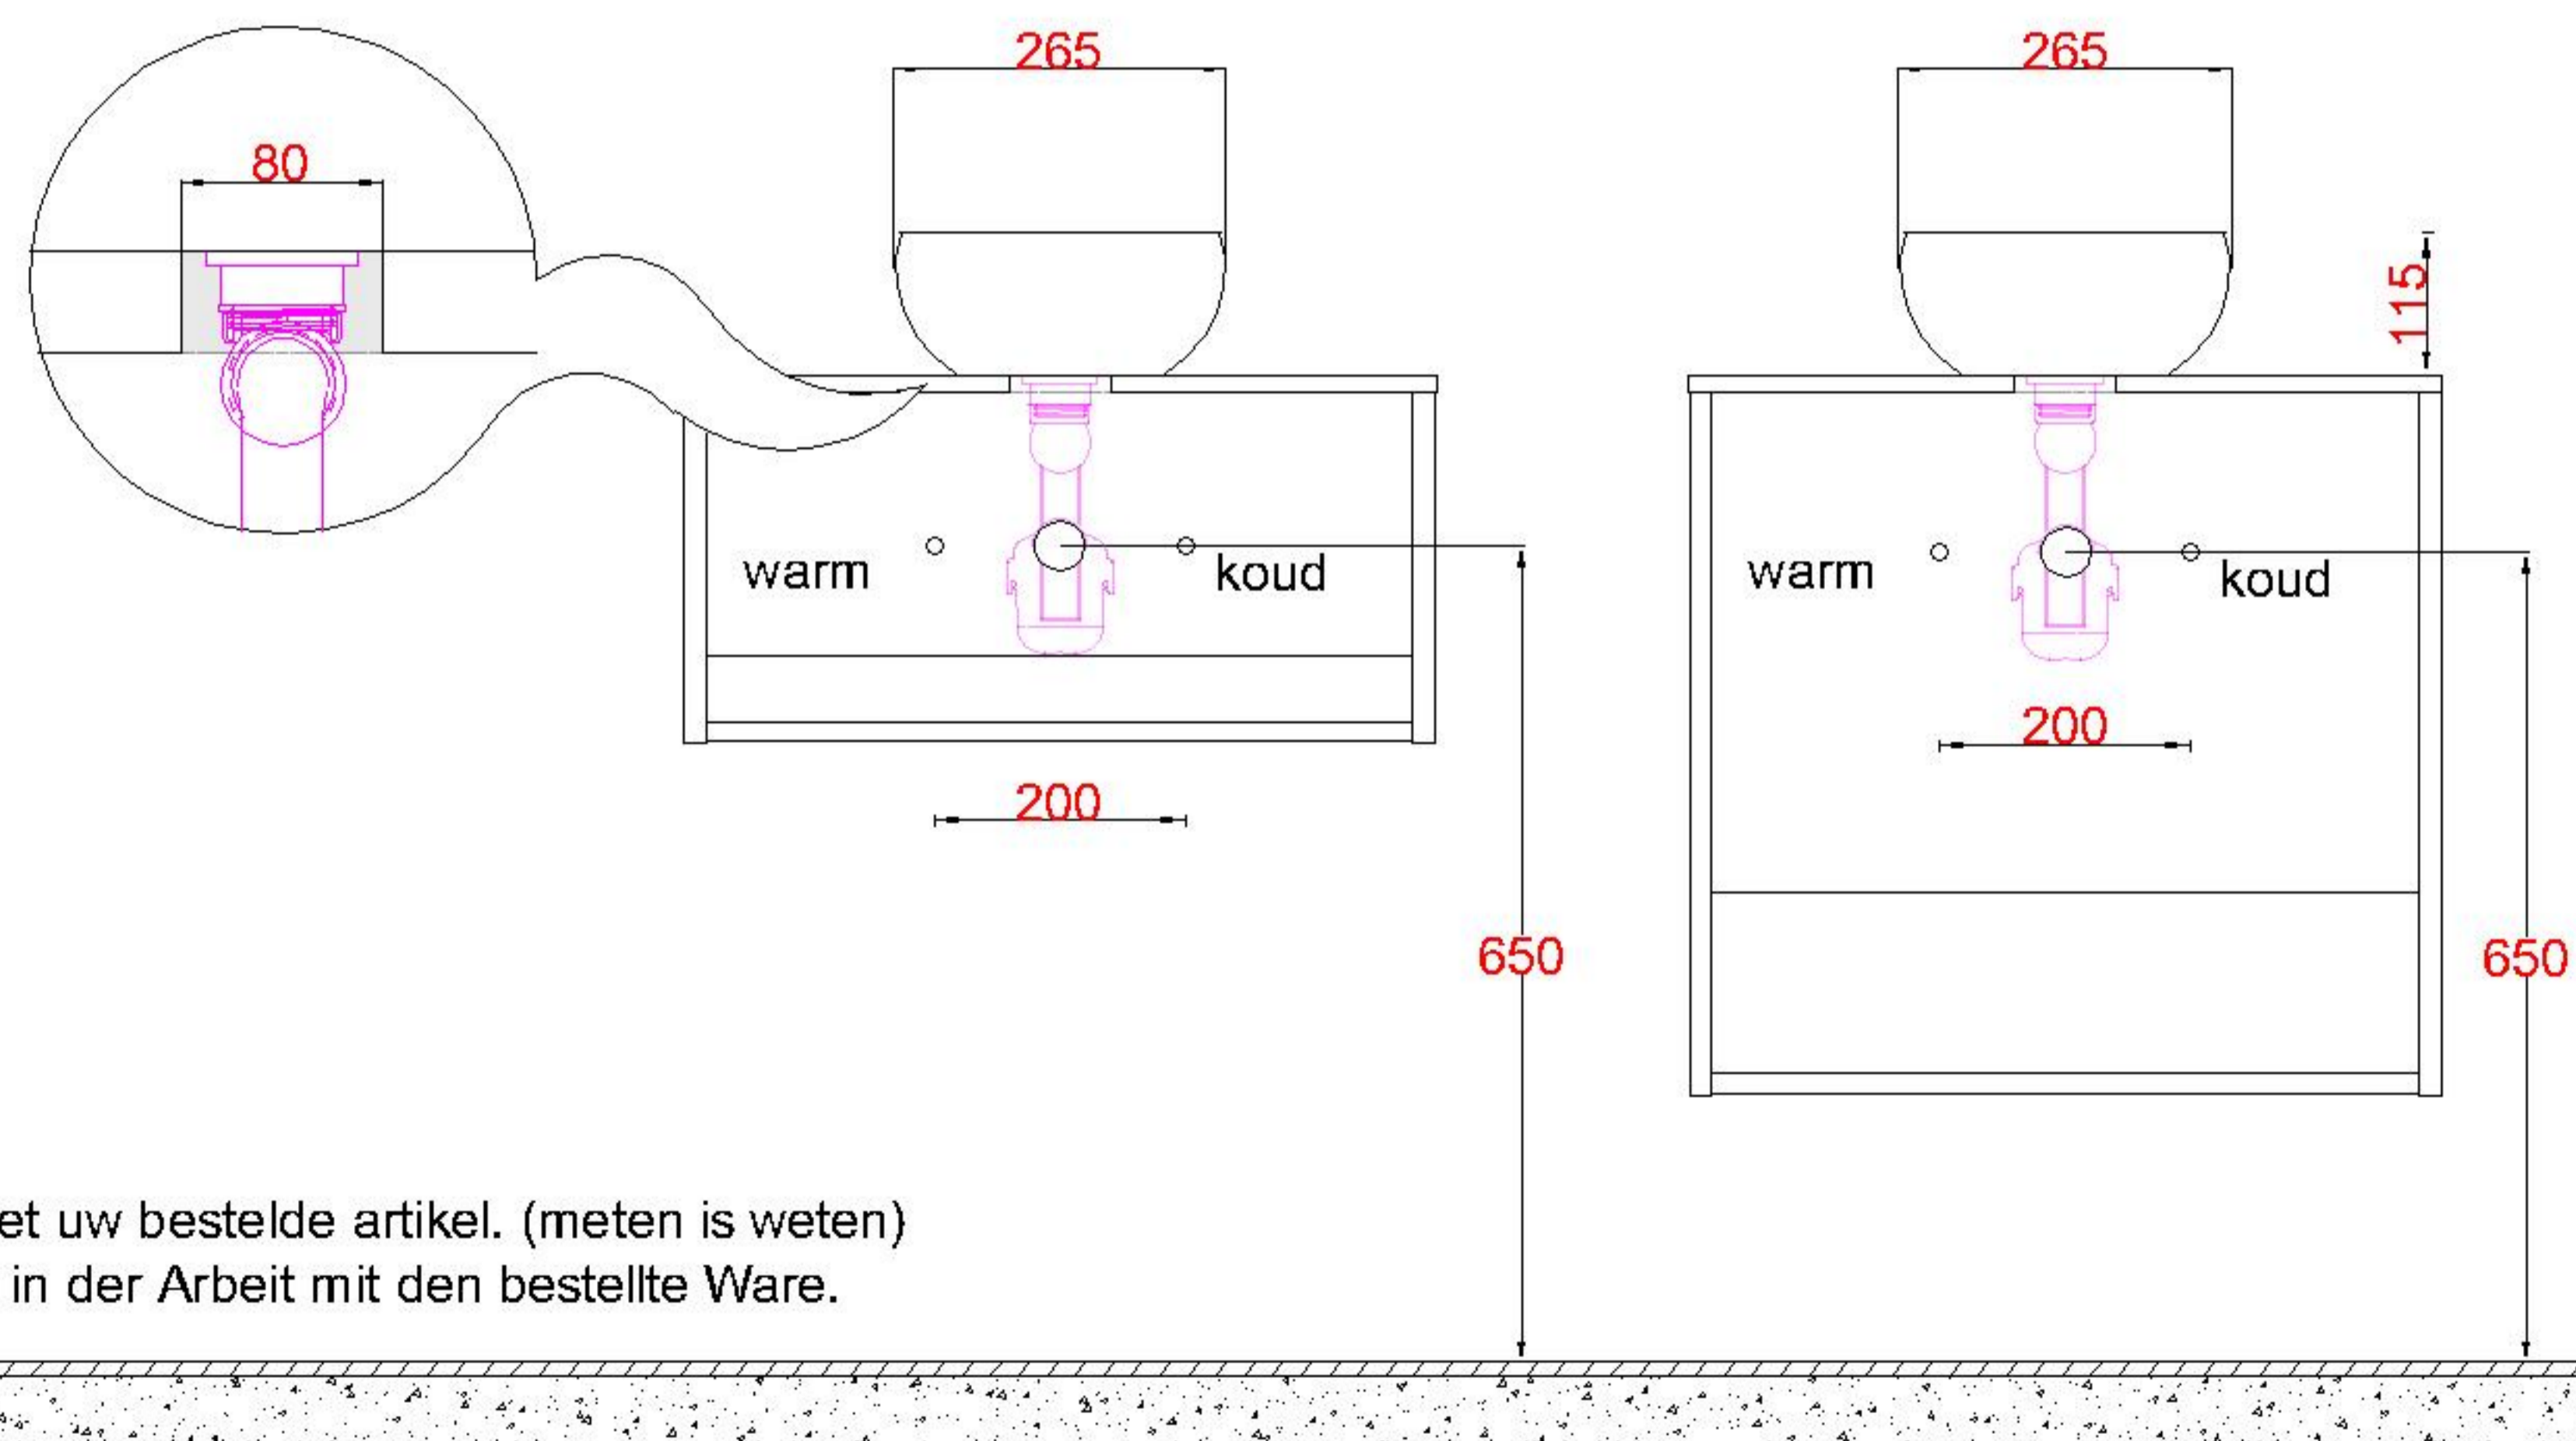

## WSV + Keramiek 265Ø

WM 2626 OPK0  
WM 2627 OPK0  
WM 2628 OPK0

Sluit de afvoer direct aan op de onderzijde kom zoals  
aangegeven in de algemene montagevoorschriften en  
garantie bepalingen

Bovenkant opbouwkom = **900mm**

**LET OP:** Controleer maten altijd in het werk met uw bestelde artikel. (meten is weten)

**ACHTUNG:** Prüfen Sie stets die Dimensionen in der Arbeit mit den bestellte Ware.