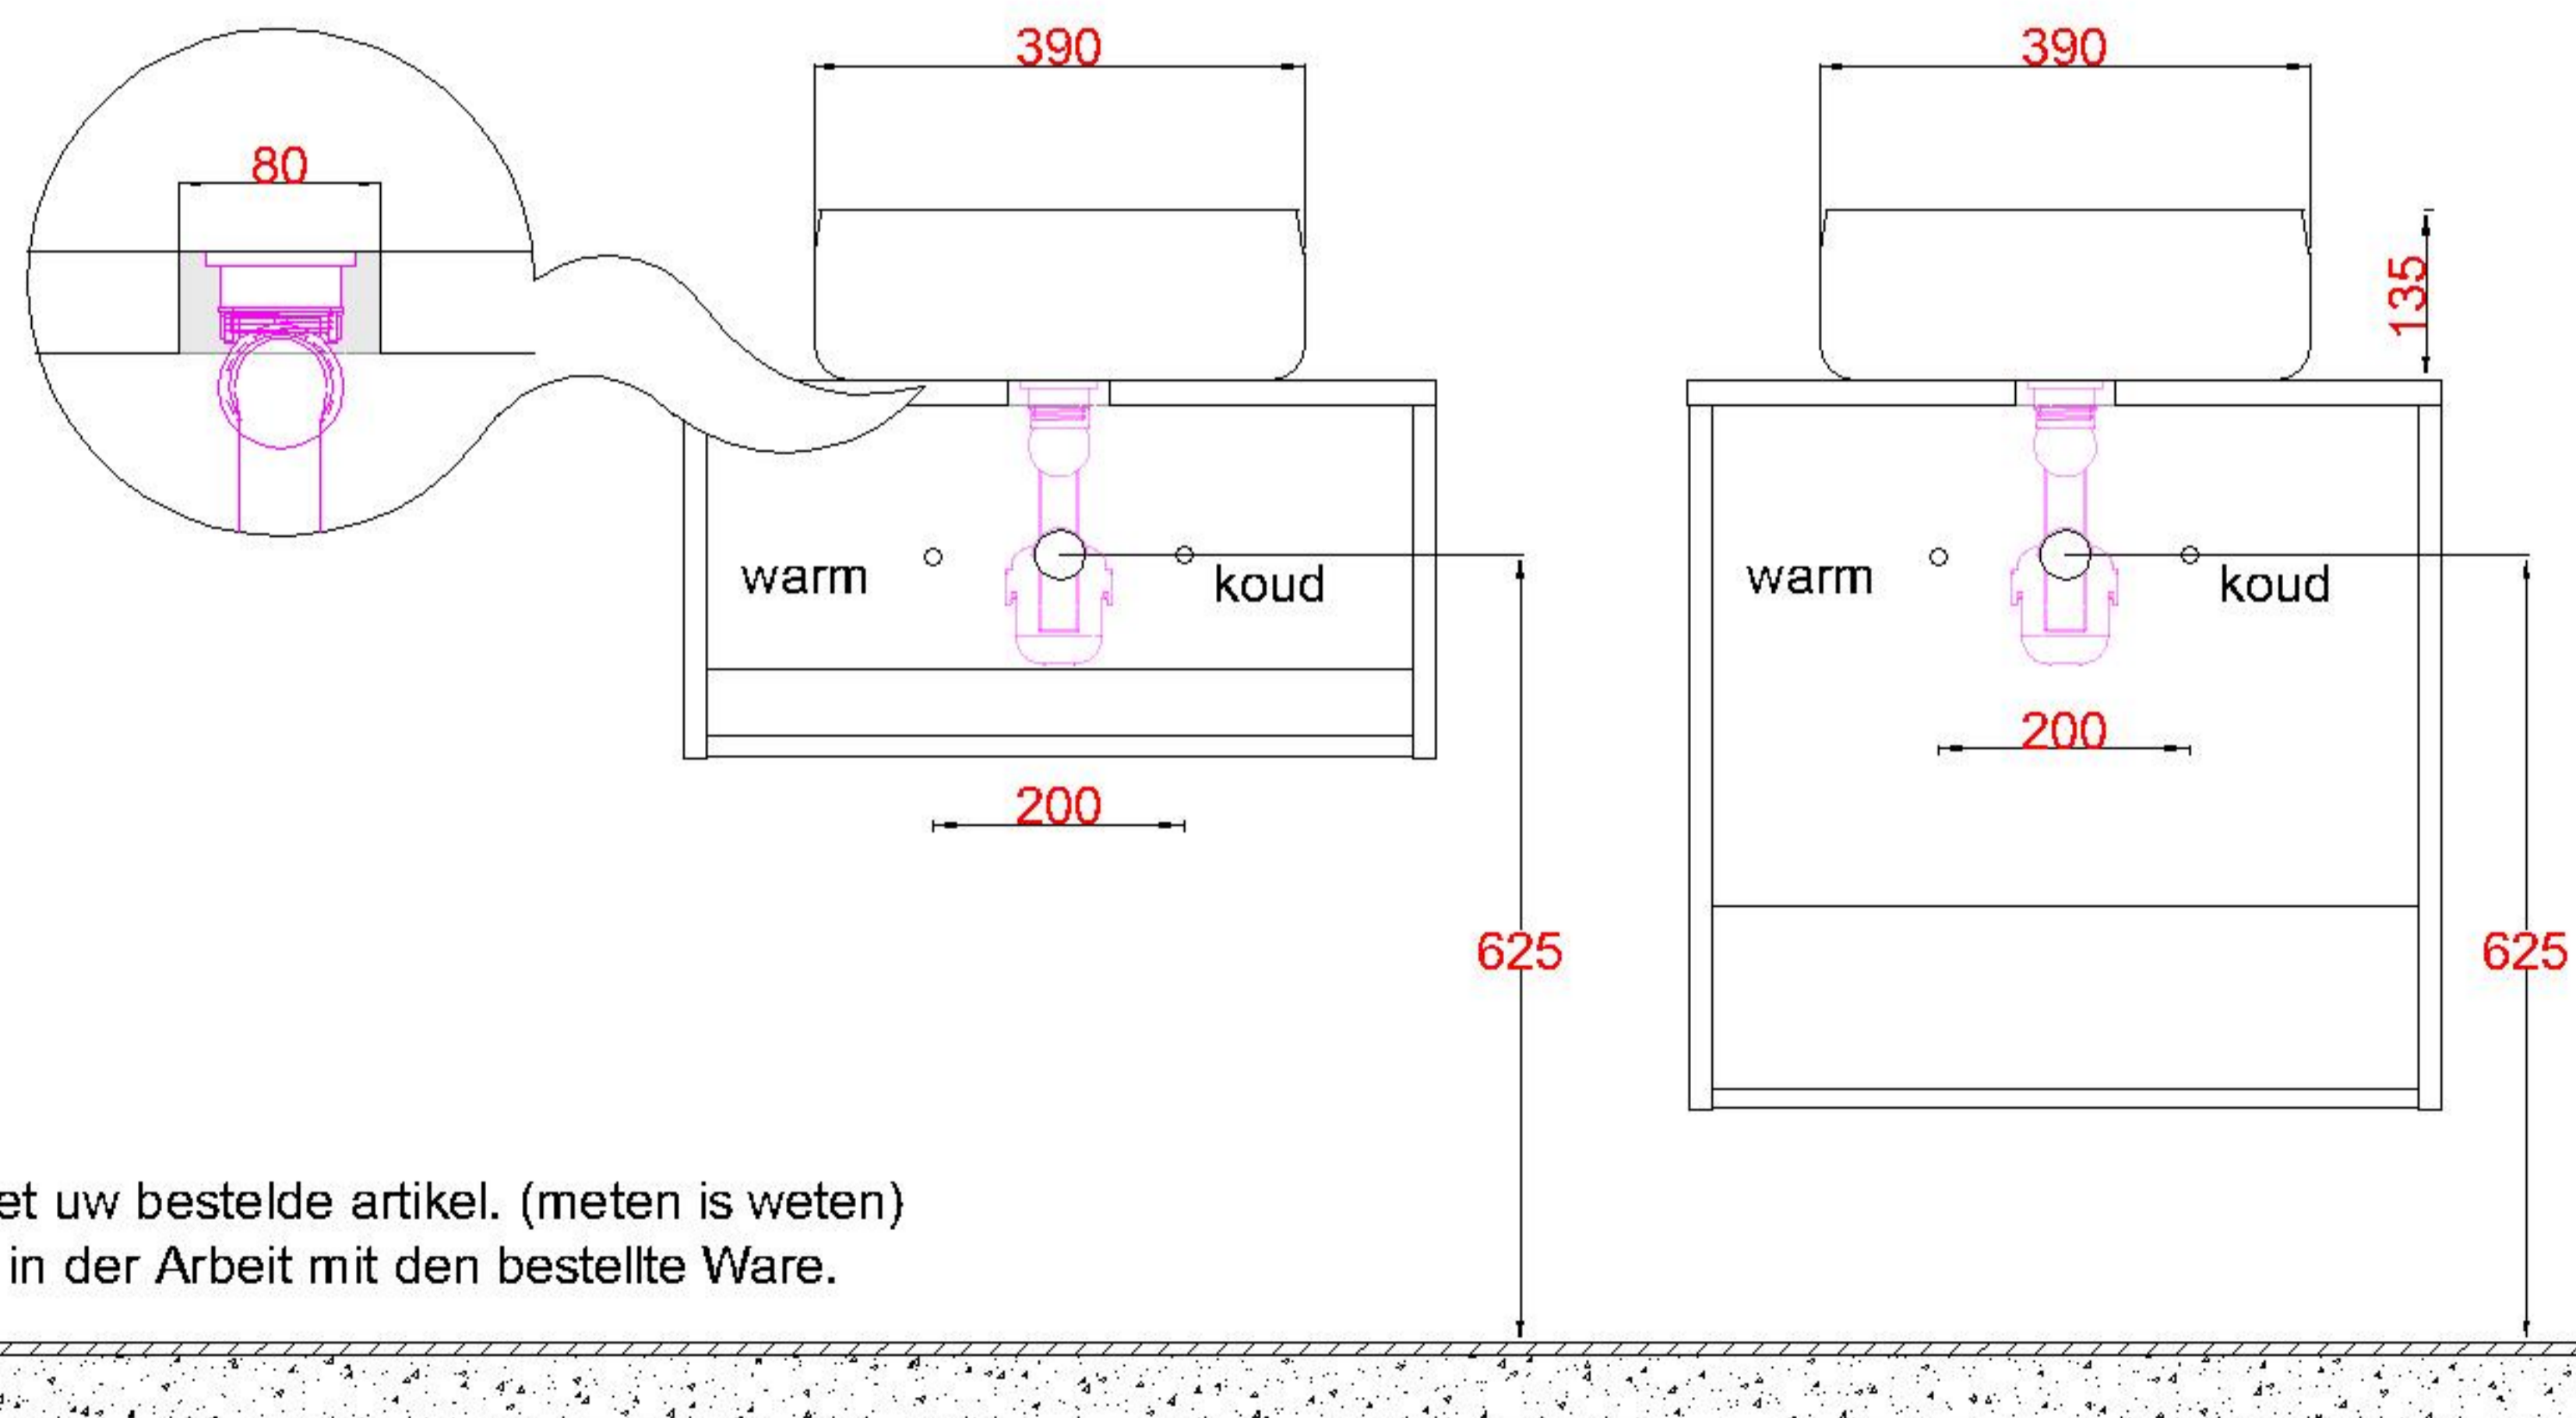

HPL20 + Keramiek 390
WBV + Keramiek 390
WCV + Keramiek 390

WM 3939 OPK0

Sluit de afvoer direct aan op de onderzijde kom zoals
aangegeven in de algemene montagevoorschriften en
garantie bepalingen

Bovenkant opbouwkom = **900mm**