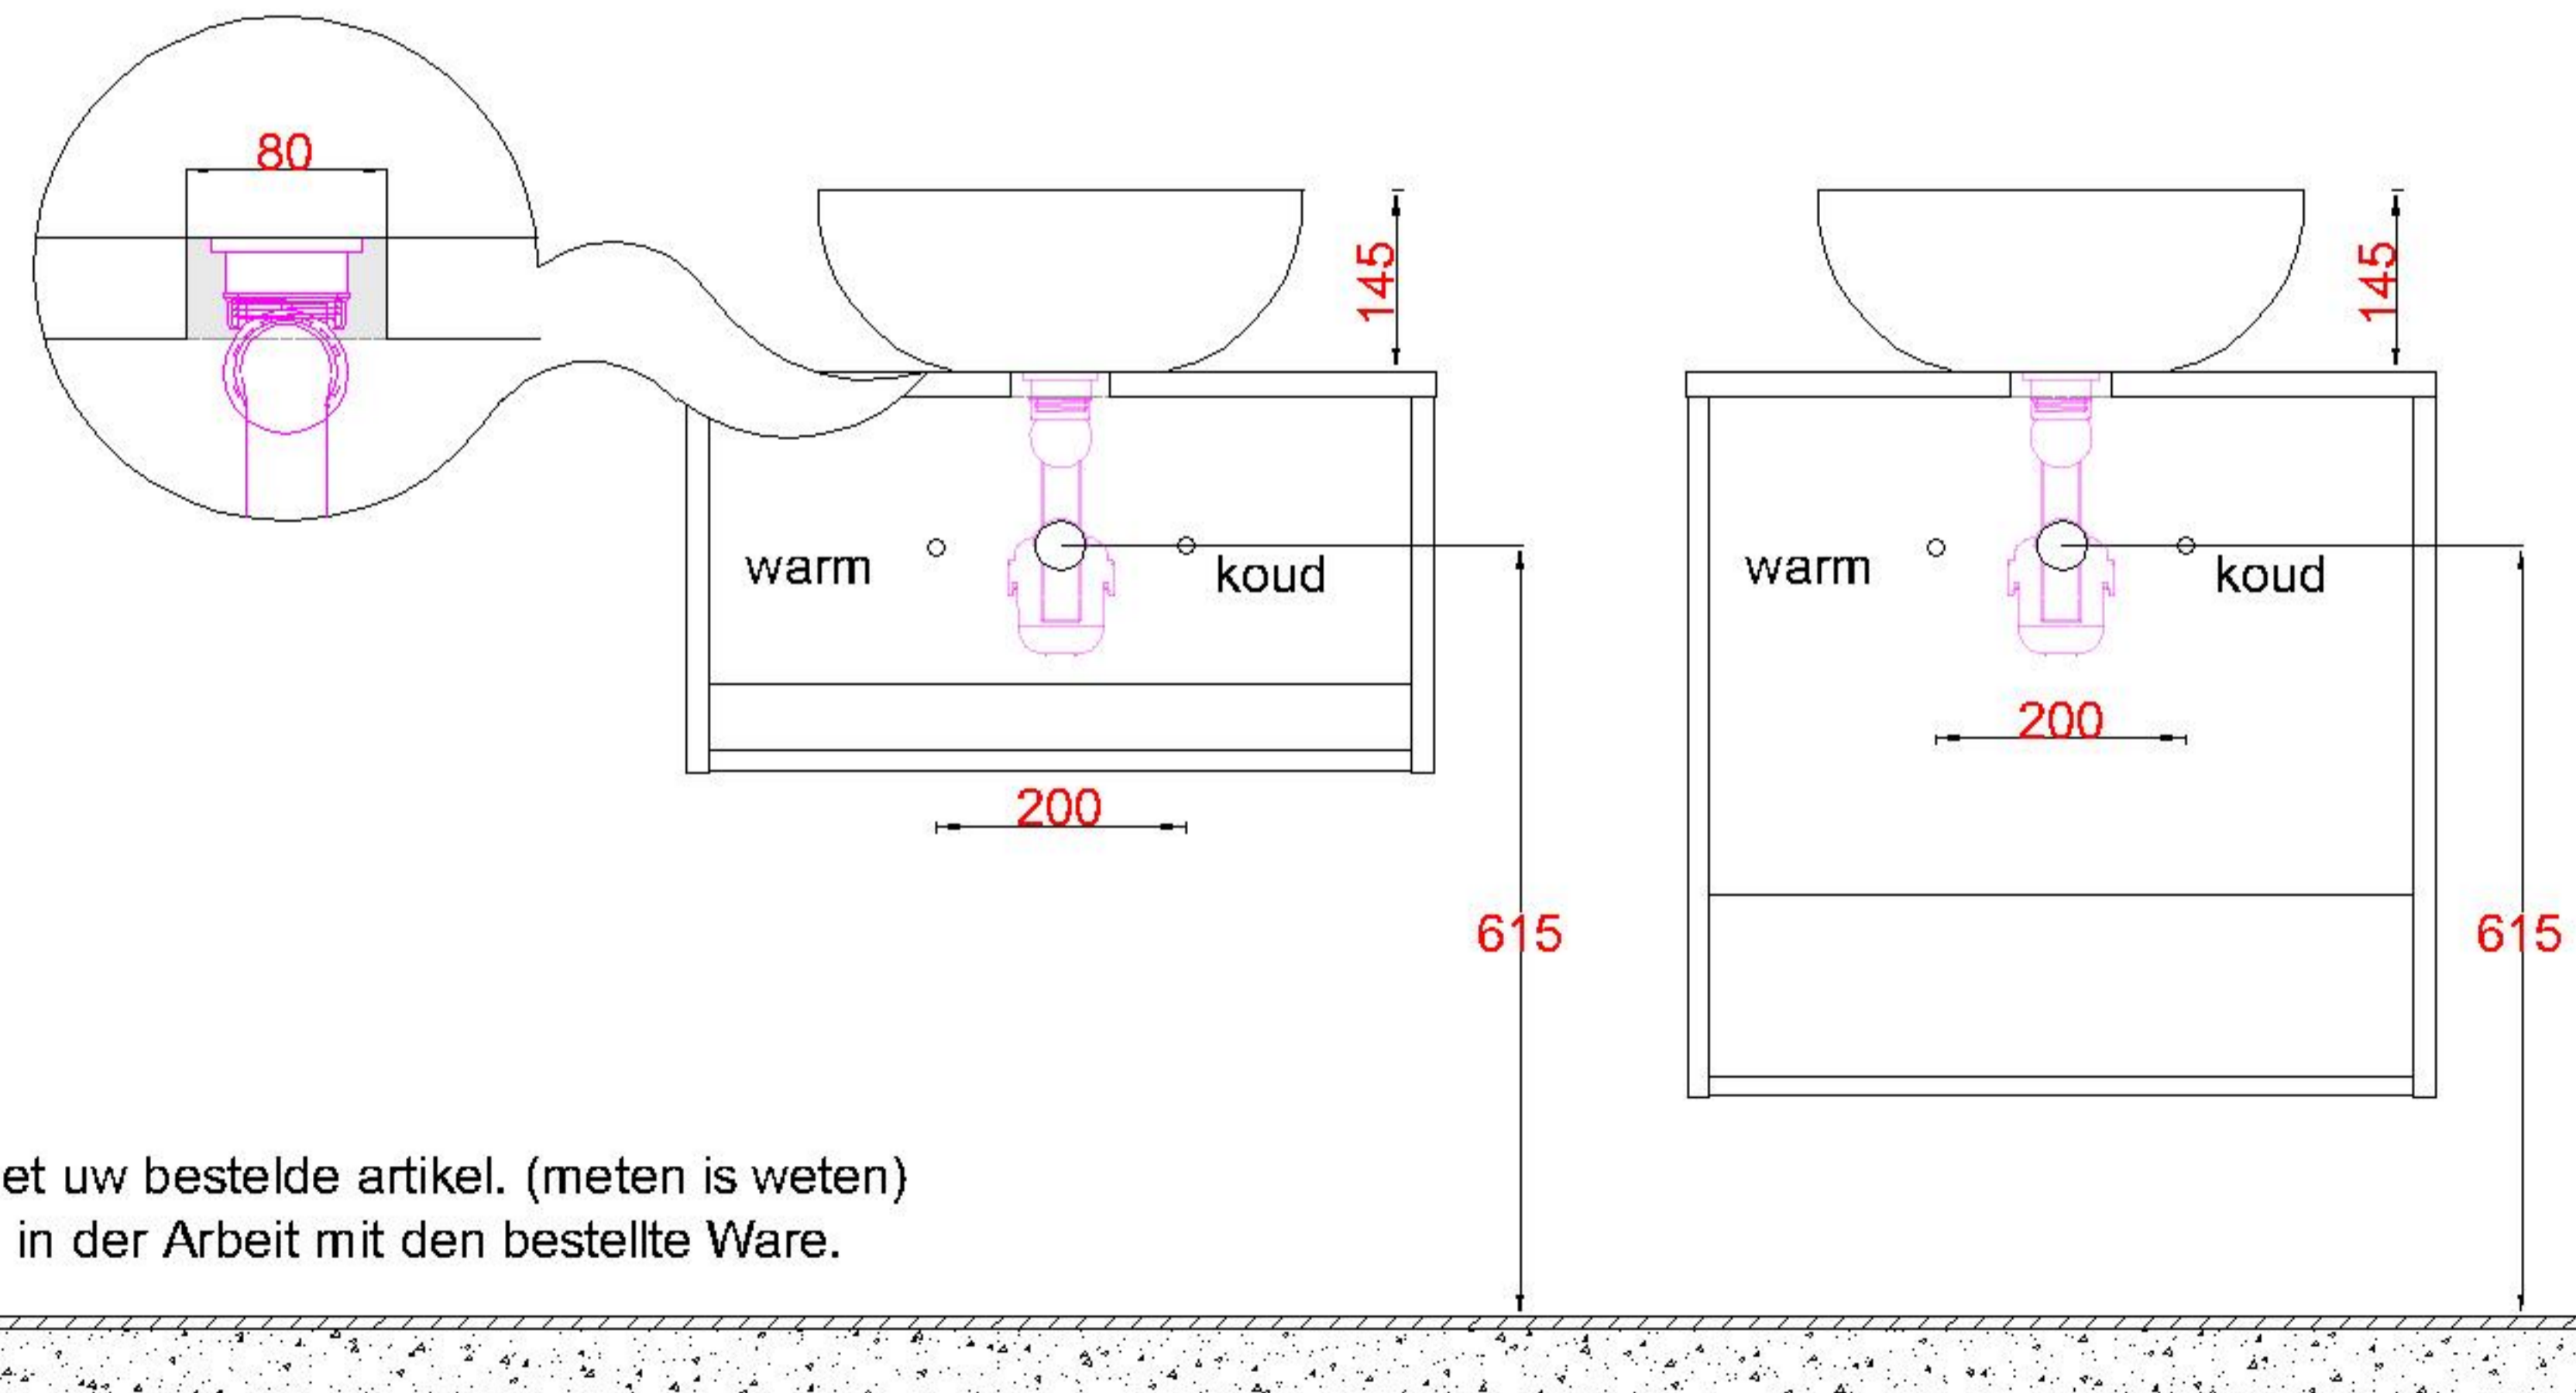

HPL20 + Solid Surface 390Ø
WBV + Solid Surface 390Ø
WCV + Solid Surface 390Ø

WS 3900 OPK0

Sluit de afvoer direct aan op de onderzijde kom zoals
aangegeven in de algemene montagevoorschriften en
garantie bepalingen

Bovenkant opbouwkom = **900mm**

LET OP: Controleer maten altijd in het werk met uw bestelde artikel. (meten is weten)

ACHTUNG: Prüfen Sie stets die Dimensionen in der Arbeit mit den bestellte Ware.