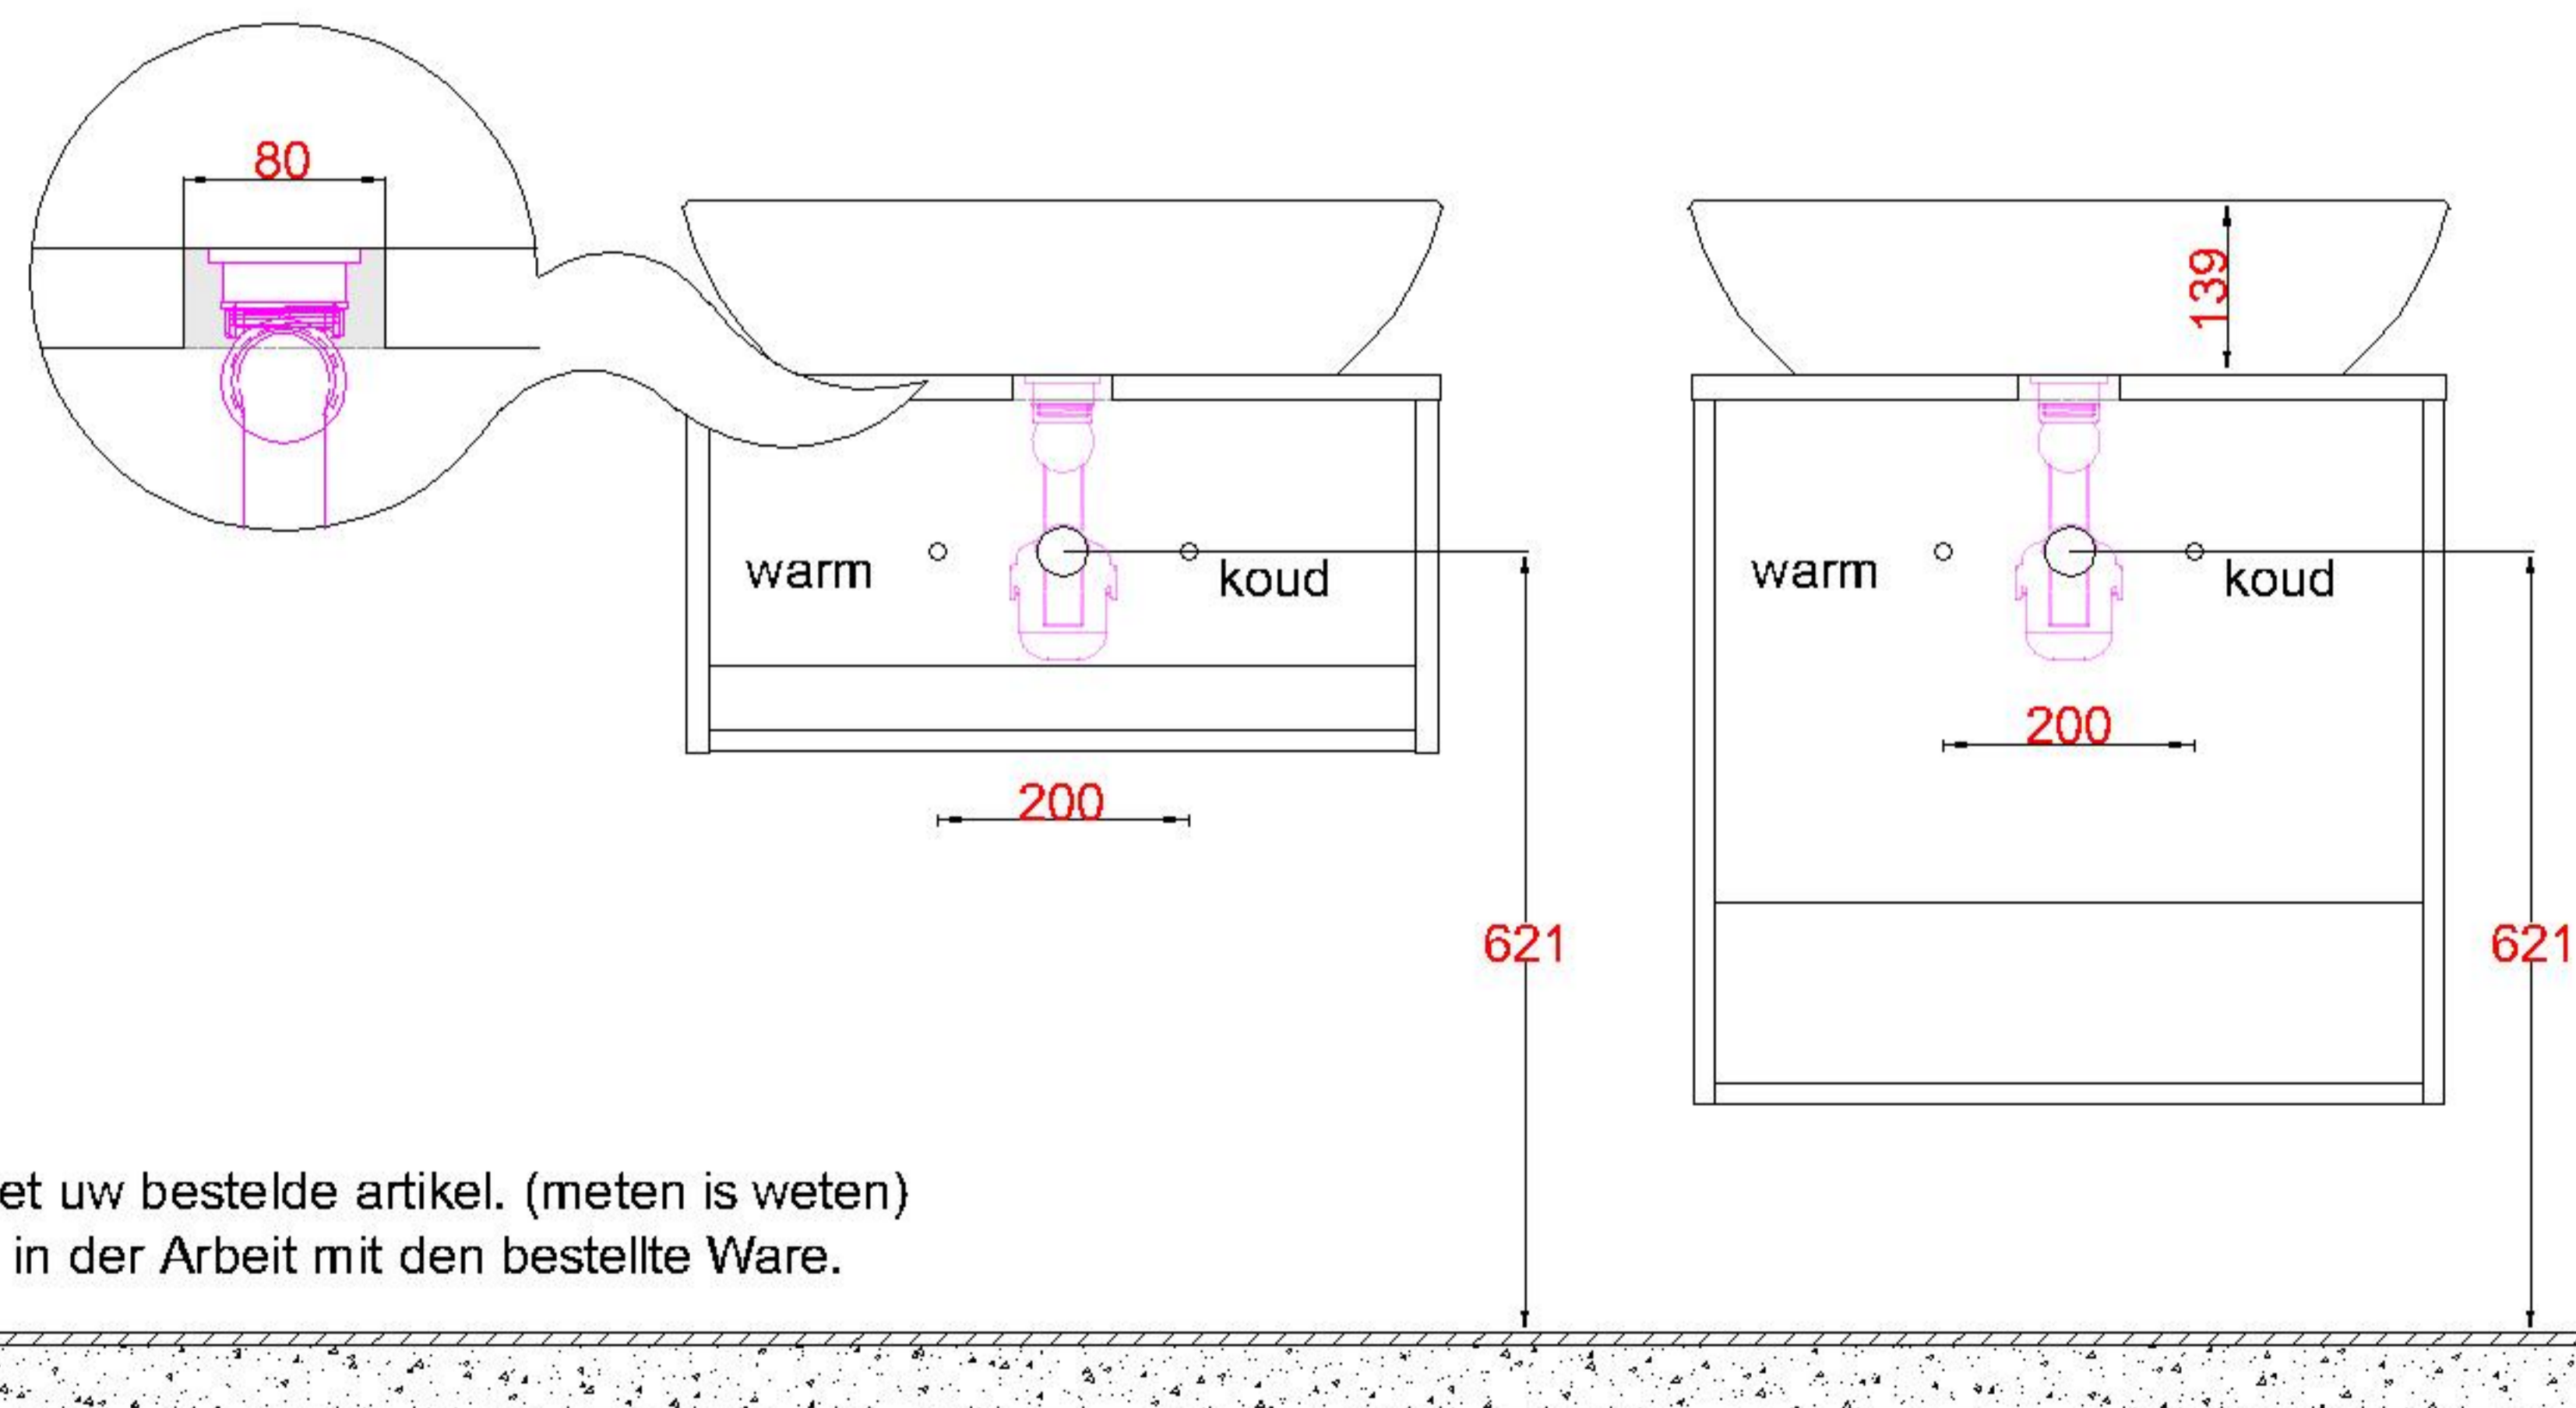

HPL20 + Keramiek 600
WBV + Keramiek 600
WCV + Keramiek 600

WM 6141 OPK0
WM 6142 OPK0
WM 6142 OPK0

Sluit de afvoer direct aan op de onderzijde kom zoals
aangegeven in de algemene montagevoorschriften en
garantie bepalingen

Bovenkant opbouwkom = **900mm**

LET OP: Controleer maten altijd in het werk met uw bestelde artikel. (meten is weten)

ACHTUNG: Prüfen Sie stets die Dimensionen in der Arbeit mit den bestellte Ware.