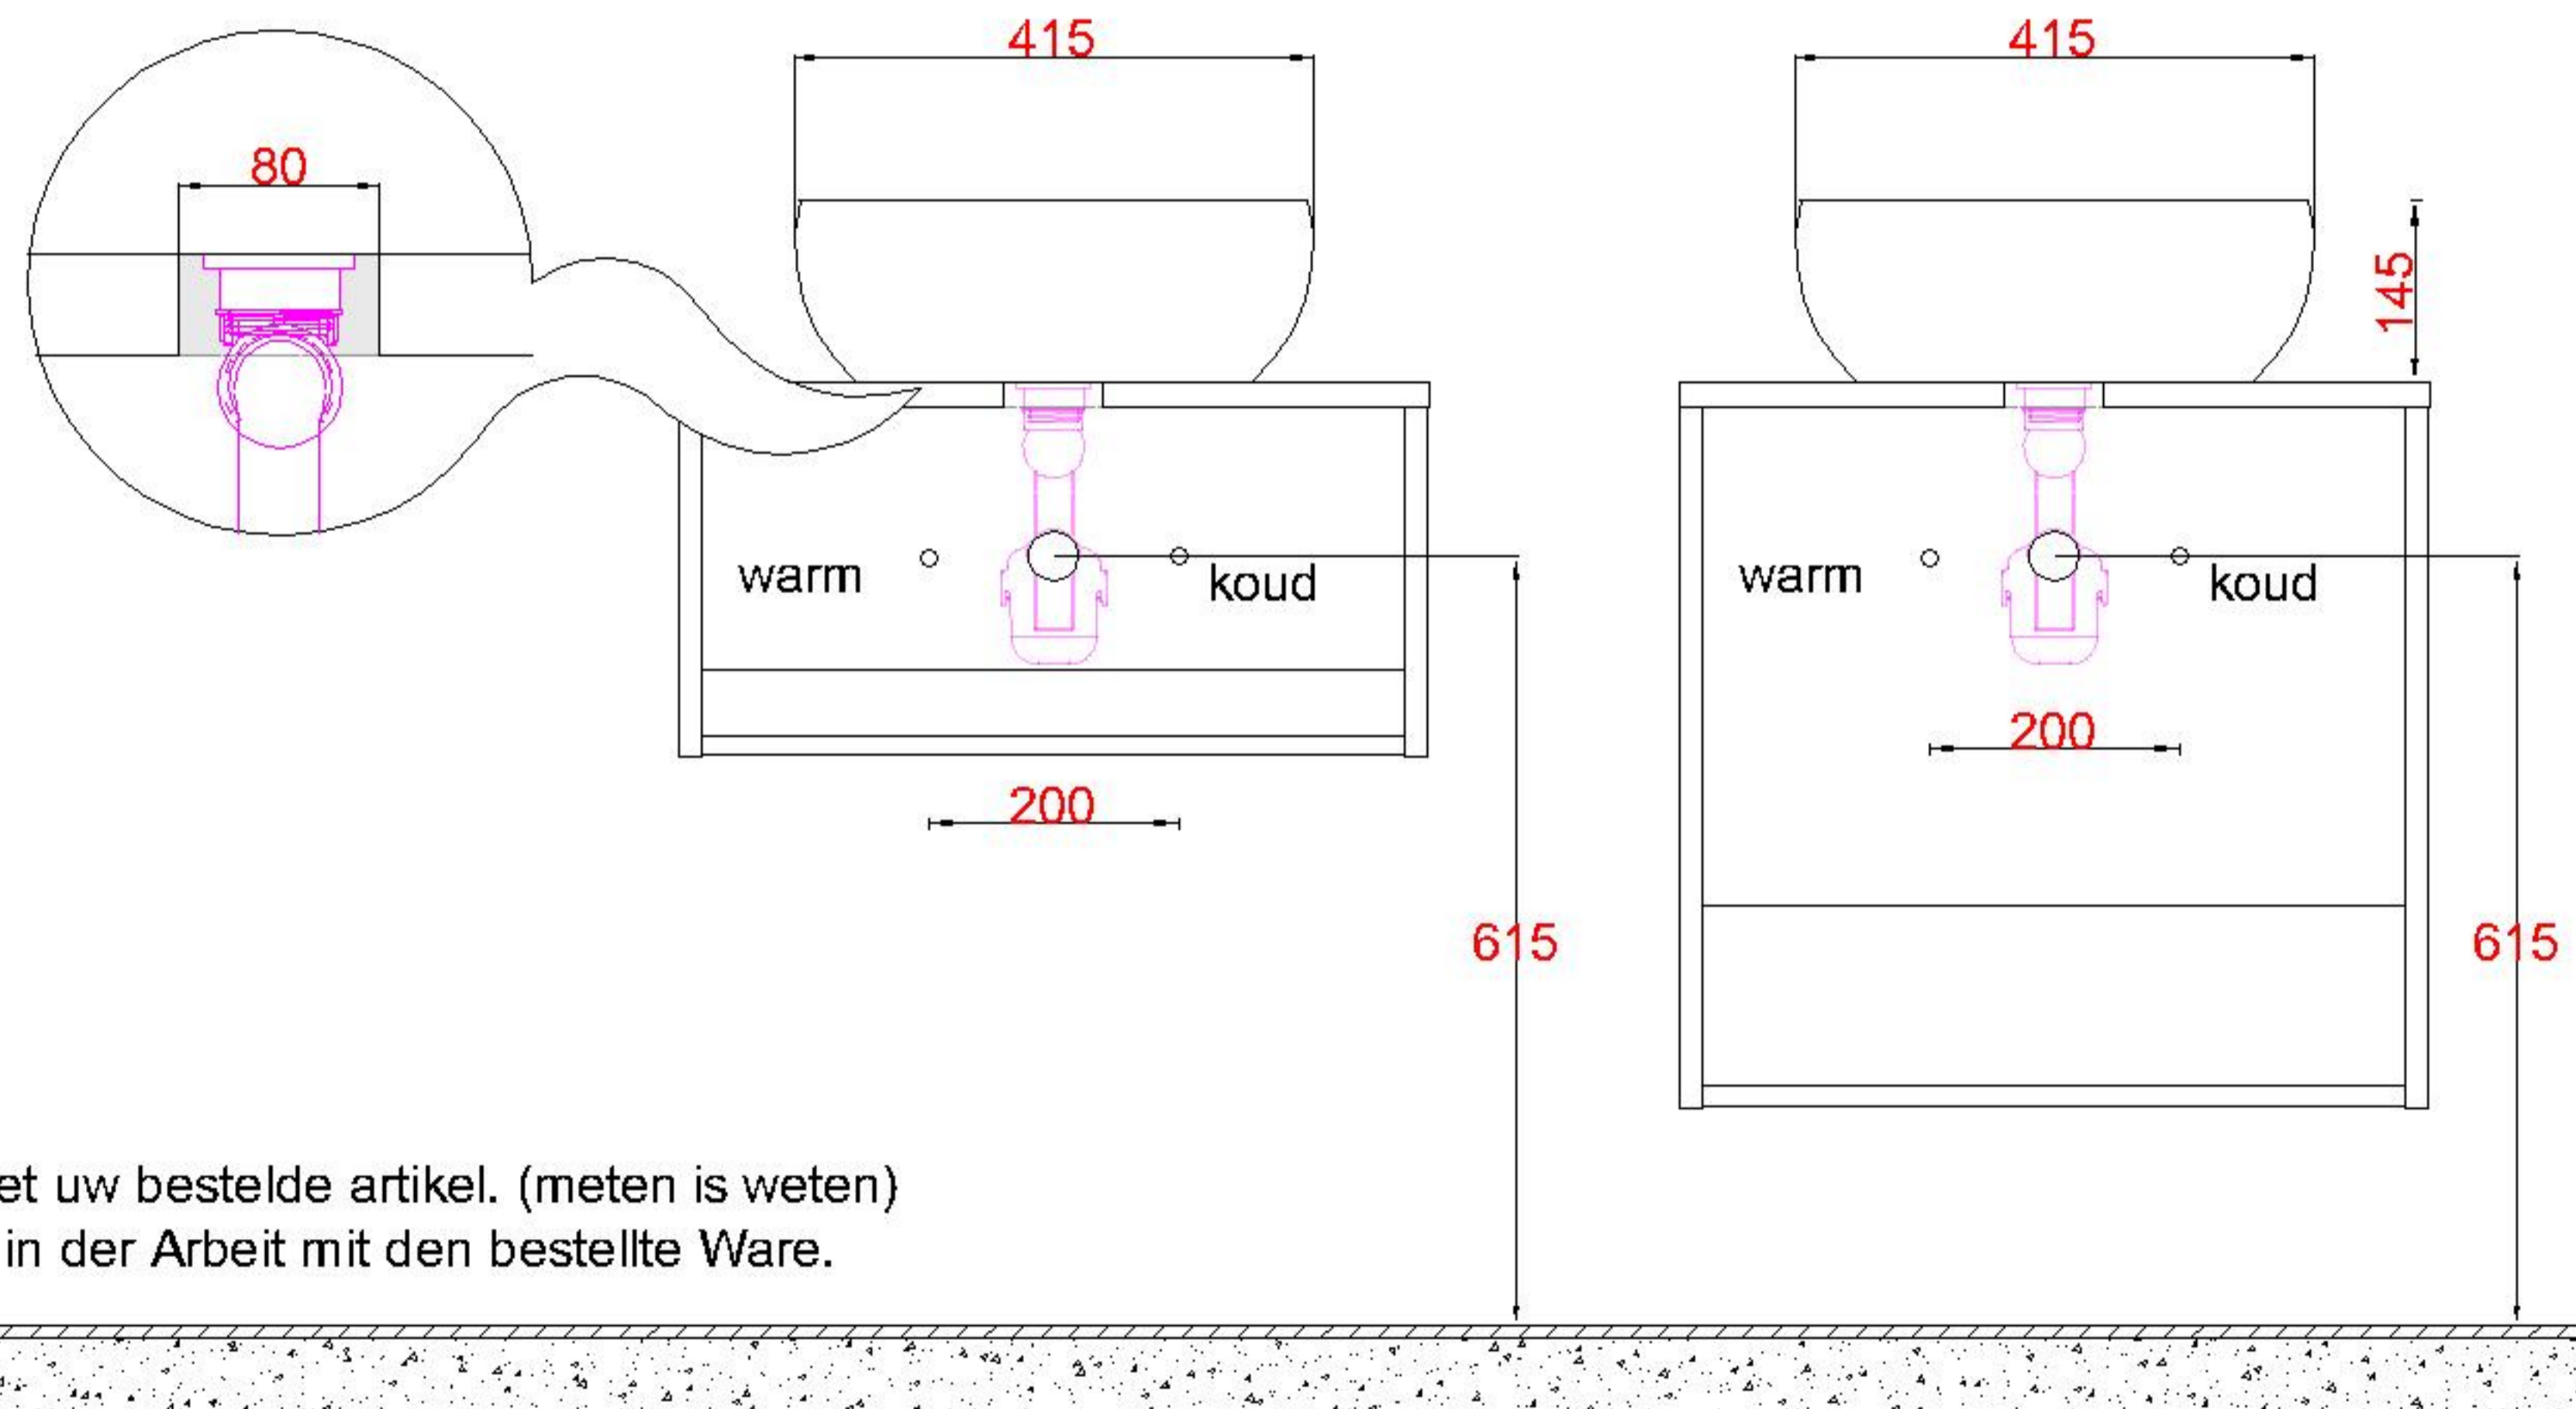

HPL20 + Keramiek 415Ø
WBV + Keramiek 415Ø
WCV + Keramiek 415Ø

WM 4040 OPK0
WM 4042 OPK0
WM 4043 OPK0

Sluit de afvoer direct aan op de onderzijde kom zoals
aangegeven in de algemene montagevoorschriften en
garantie bepalingen

Bovenkant opbouwkom = **900mm**

LET OP: Controleer maten altijd in het werk met uw bestelde artikel. (meten is weten)
ACHTUNG: Prüfen Sie stets die Dimensionen in der Arbeit mit den bestellte Ware.