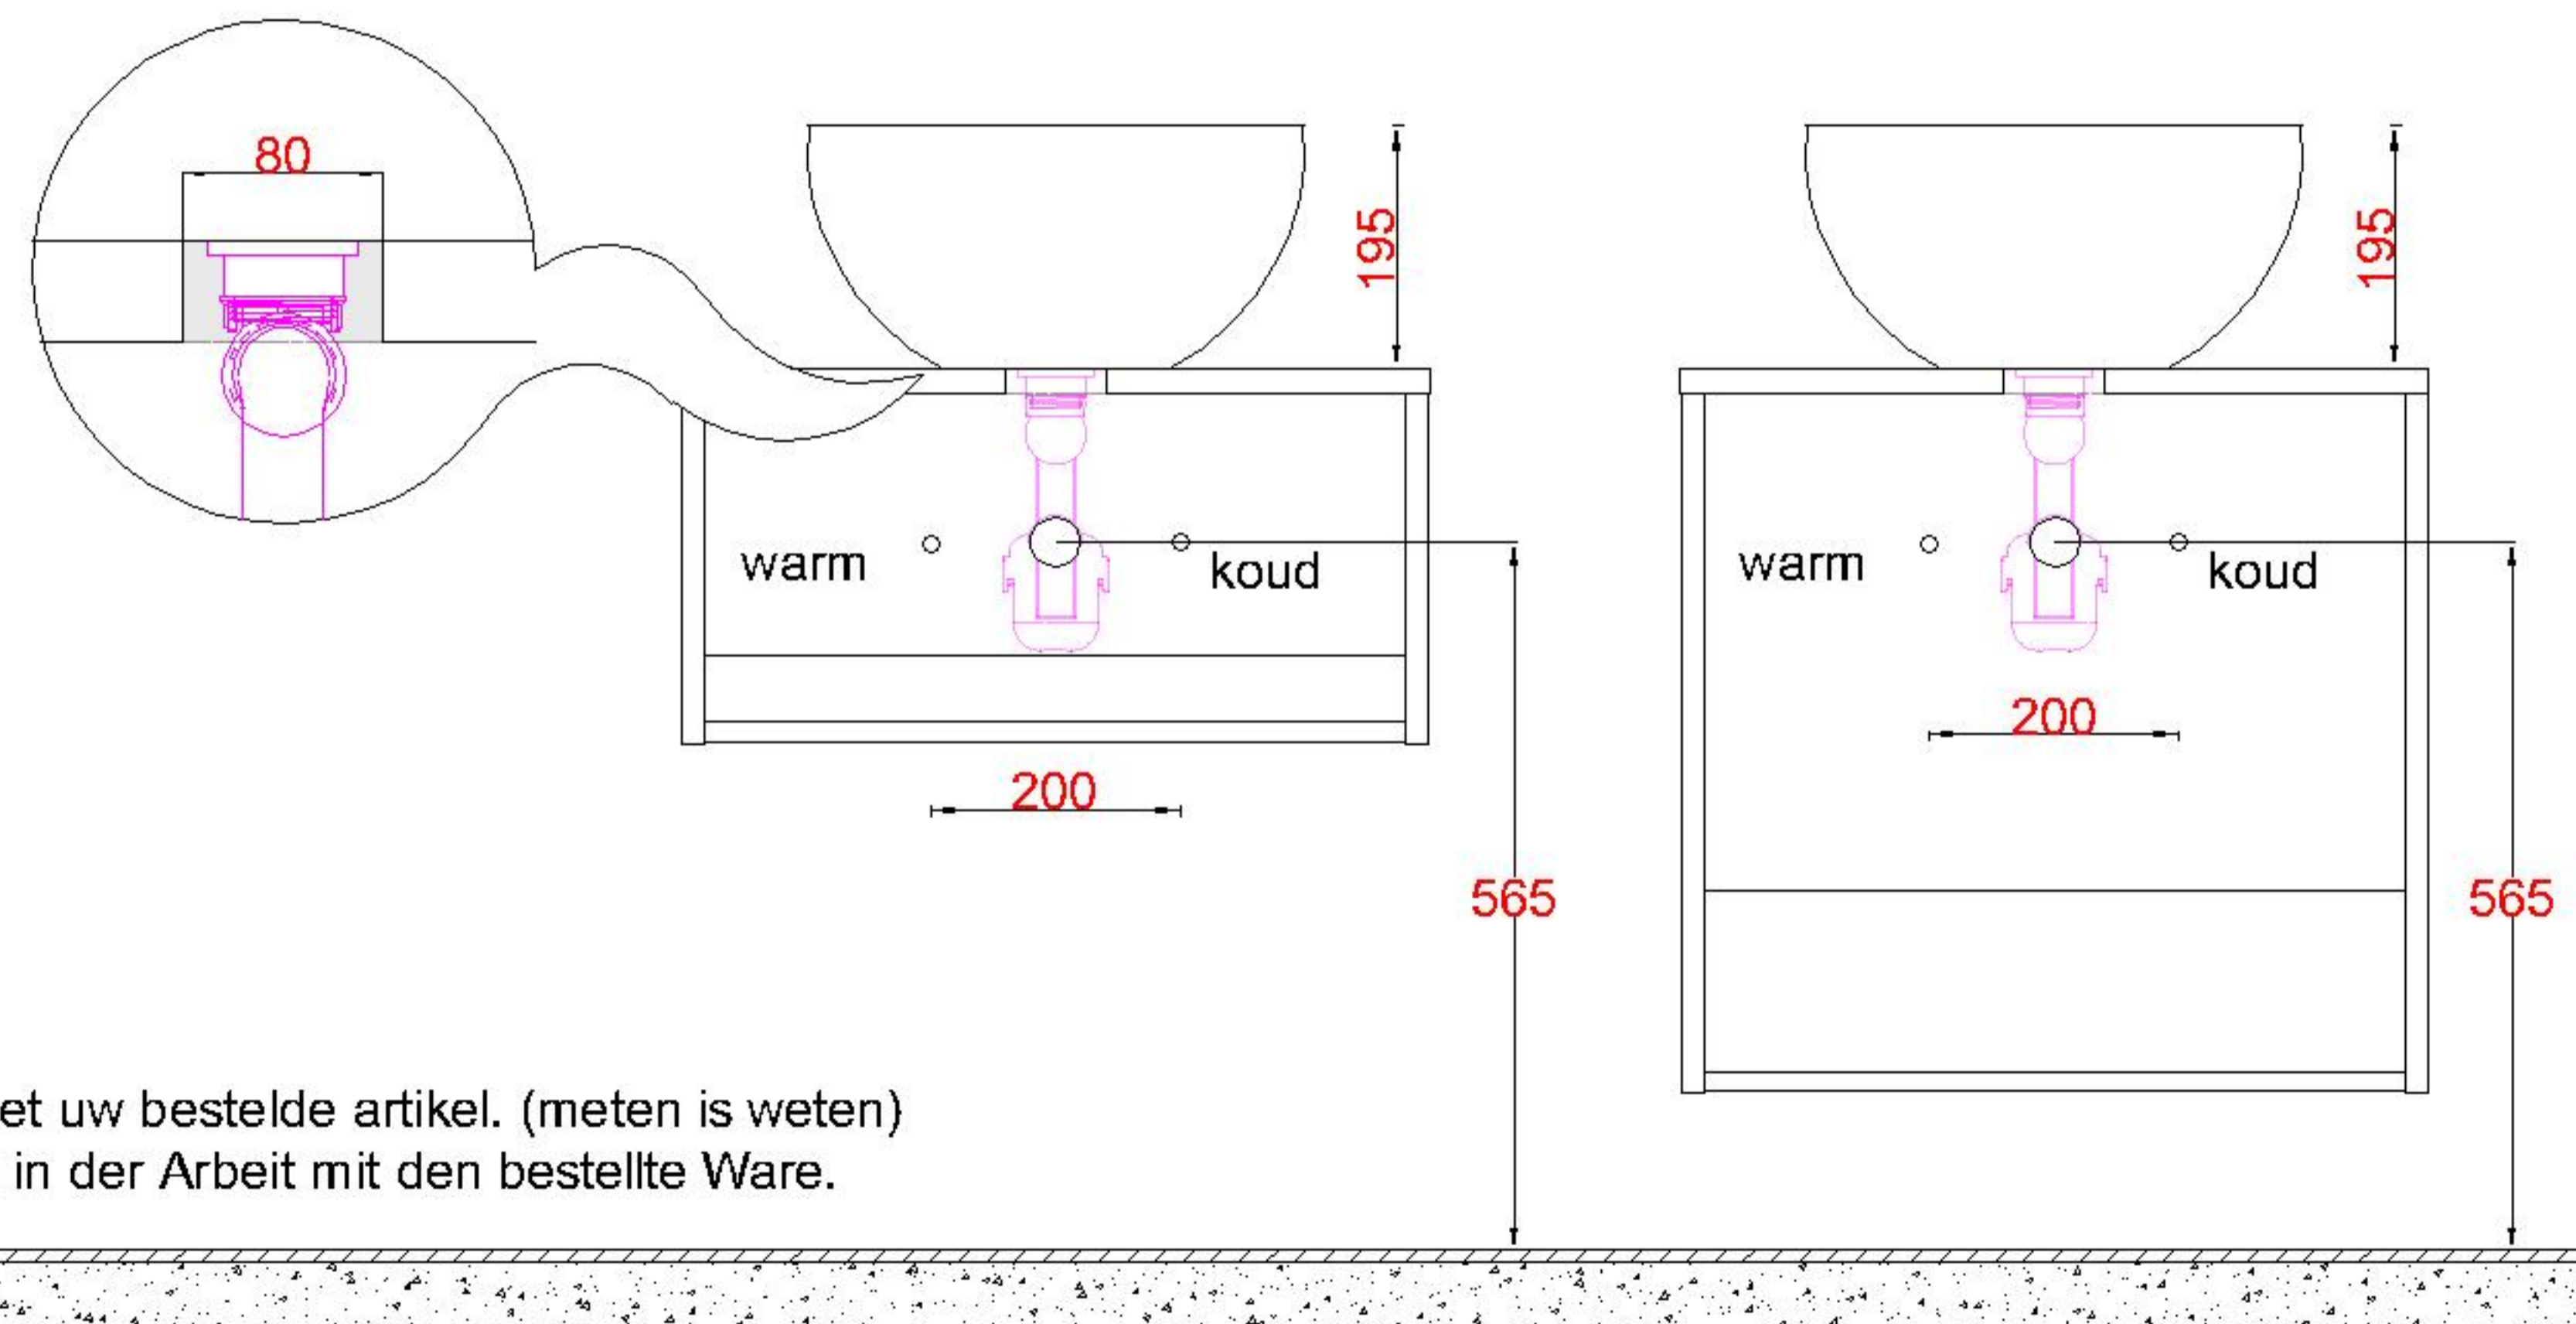

HPL20 + Keramiek 400Ø
WBV + Keramiek 400Ø
WCV + Keramiek 400Ø

WM 4001 OPK0
WM 4002 OPK0
WM 4003 OPK0
WM 4004 OPK0
WM 4005 OPK0

Sluit de afvoer direct aan op de onderzijde kom zoals
aangegeven in de algemene montagevoorschriften en
garantiebepalingen

Bovenkant opbouwkom = **900mm**

LET OP: Controleer maten altijd in het werk met uw bestelde artikel. (meten is weten)

ACHTUNG: Prüfen Sie stets die Dimensionen in der Arbeit mit den bestellte Ware.