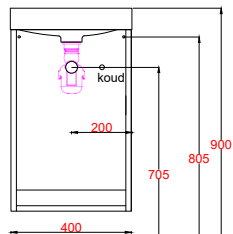

Wastafelblad

1x WK 402 TMK-C L/R
1x WK 400 TM-D L/R
1x WK 405 TM L/R

1X WM 400 TMK1
1X WM 400 TMK1
1X WM 400 TMK1

WK 402 TMK-C L/R
WK 400 TM-D L/R
WK 405 TM L/R

WK 402 TMK-C L/R
WK 400 TM-D L/R
WK 405 TM L/R

LET OP: Controleer maten altijd in het werk met uw bestelde artikel. (meten is weten)
ACHTUNG: Prüfen Sie stets die Dimensionen in der Arbeit mit den bestellte Ware.