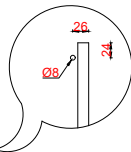

Wastafelblad

1x WK 402 TMK-C L/R
1x WK 400 TM-D L/R
1x WK 405 TM L/R

1X WM 400 TMK1
1X WM 400 TMK1
1X WM 400 TMK1

WK 402 TMK-C L/R
WK 400 TM-D L/R
WK 405 TM L/R

WK 402 TMK-C L/R
WK 400 TM-D L/R
WK 405 TM L/R

LET OP: Controleer maten altijd in het werk met uw bestelde artikel. (meten is weten)
ACHTUNG: Prüfen Sie stets die Dimensionen in der Arbeit mit den bestellte Ware.