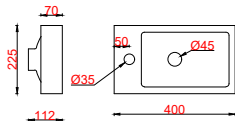

Wastafelblad

1x WK 402 TMK-C L/R
1x WK 400 TM-D L/R
1x WK 405 TM L/R

1X WM 400 TMK1
1X WM 400 TMK1
1X WM 400 TMK1

WK 402 TMK-C L/R
WK 400 TM-D L/R
WK 405 TM L/R

WK 402 TMK-C L/R
WK 400 TM-D L/R
WK 405 TM L/R

LET OP: Controleer maten altijd in het werk met uw bestelde artikel. (meten is weten)
ACHTUNG: Prüfen Sie stets die Dimensionen in der Arbeit mit den bestellte Ware.