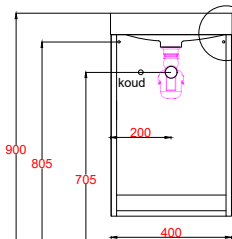

Wastafelblad

1x WK 402 TMK-C L/R
1x WK 400 TM-D L/R
1x WK 405 TM L/R

1X WM 400 TMK1
1X WM 400 TMK1
1X WM 400 TMK1

WK 402 TMK-C L/R
WK 400 TM-D L/R
WK 405 TM L/R

WK 402 TMK-C L/R
WK 400 TM-D L/R
WK 405 TM L/R

LET OP: Controleer maten altijd in het werk met uw bestelde artikel. (meten is weten)
ACHTUNG: Prüfen Sie stets die Dimensionen in der Arbeit mit den bestellte Ware.