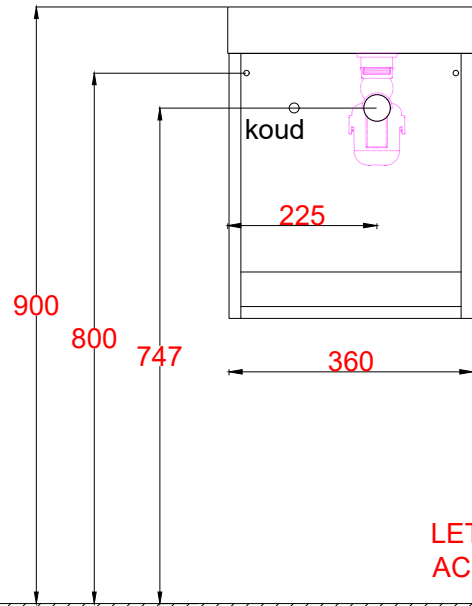

Wastafelblad

WM 365 TMKL1 + WK 365 TML - C/D
WM 365 TMKR1 + WK 365 TMR - C/D

LET OP: Controleer maten altijd in het werk met uw bestelde artikel. (meten is weten)
ACHTUNG: Prüfen Sie stets die Dimensionen in der Arbeit mit den bestellte Ware.