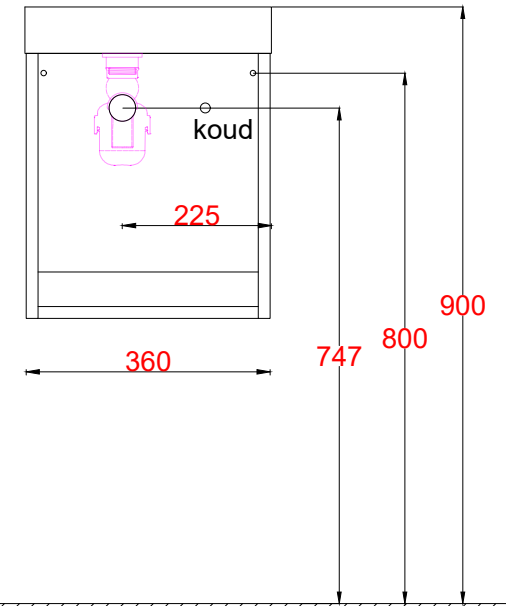

Wastafelblad

WM 365 TMKL1 + WK 365 TML - C/D
WM 365 TMKR1 + WK 365 TMR - C/D

LET OP: Controleer maten altijd in het werk met uw bestelde artikel. (meten is weten)
ACHTUNG: Prüfen Sie stets die Dimensionen in der Arbeit mit den bestellte Ware.