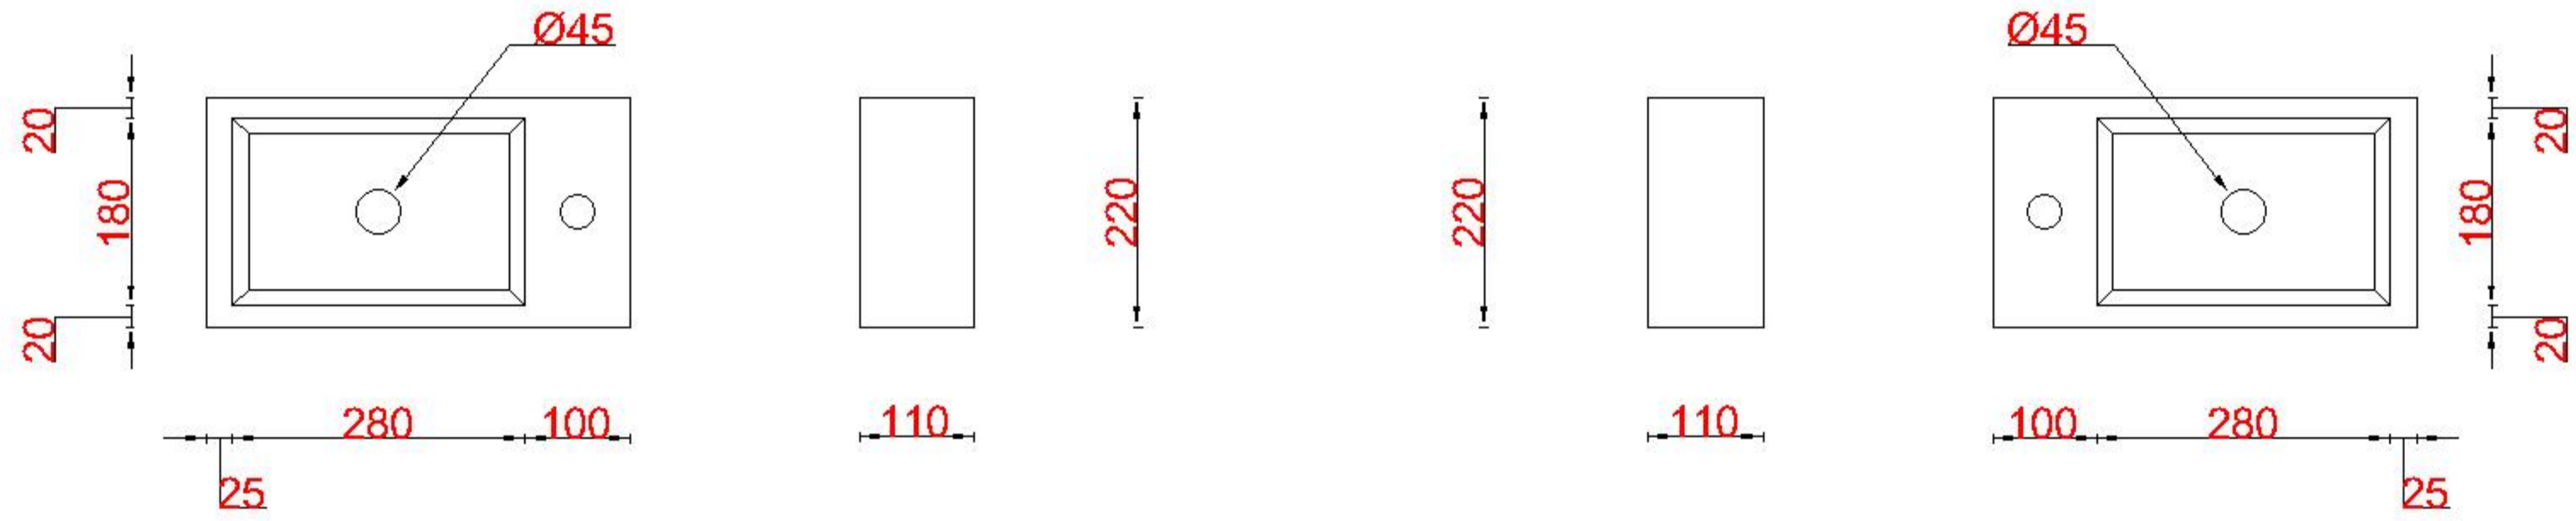

# Wastafelblad

1x WK 400 TM L/R  
1x WK 405 TM L/R

1X WB 400 TMB1  
1X WB 400 TMB1

**LET OP:** Controleer maten altijd in het werk met uw bestelde artikel. (meten is weten)  
**ACHTUNG:** Prüfen Sie stets die Dimensionen in der Arbeit mit den bestellte Ware.