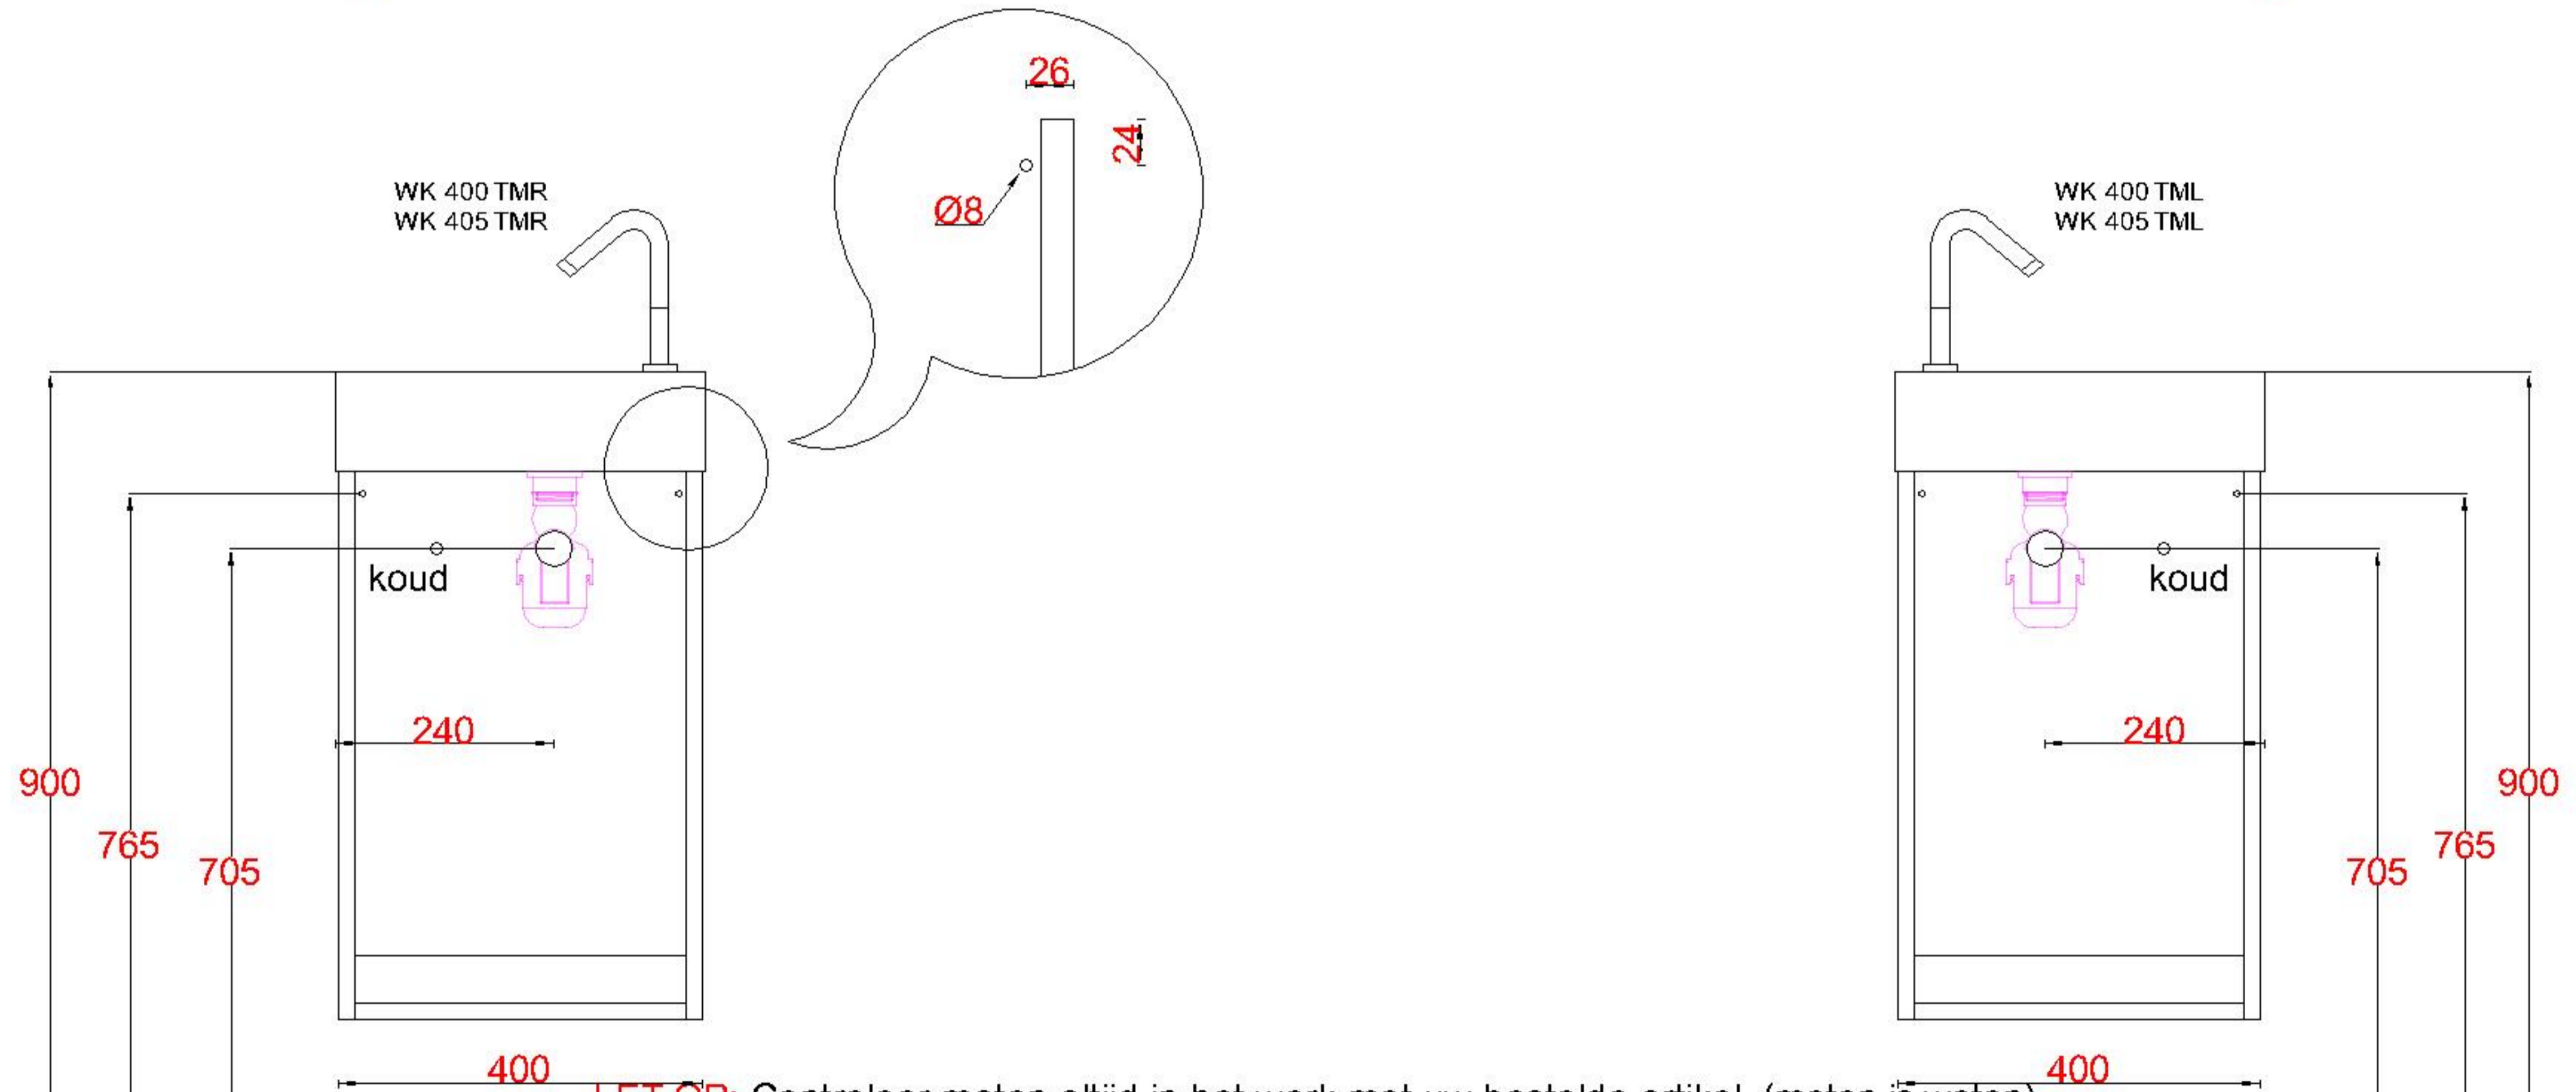

# Wastafelblad

1x WK 400 TM L/R  
1x WK 405 TM L/R

1X WB 400 TMB1  
1X WB 400 TMB1

**LET OP:** Controleer maten altijd in het werk met uw bestelde artikel. (meten is weten)  
**ACHTUNG:** Prüfen Sie stets die Dimensionen in der Arbeit mit den bestellte Ware.