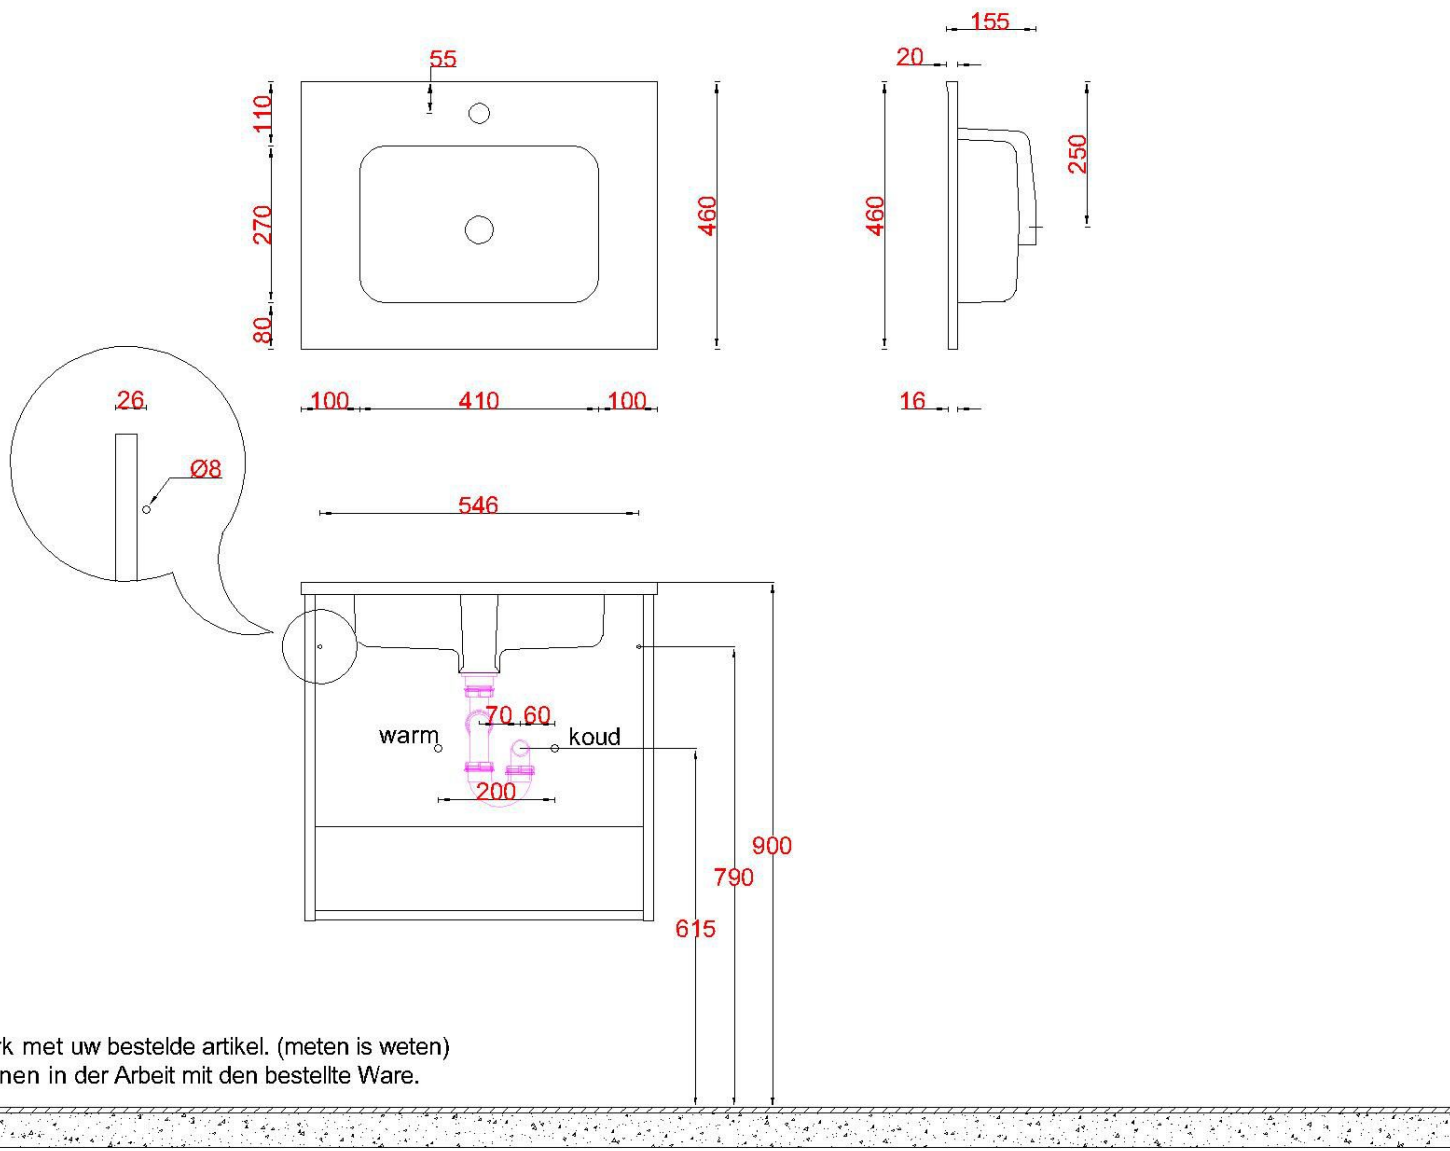

Wastafelblad

WK 600 TE + WM 610 NTE1

LET OP: Controleer maten altijd in het werk met uw bestelde artikel. (meten is weten)
ACHTUNG: Prüfen Sie stets die Dimensionen in der Arbeit mit den bestellte Ware.