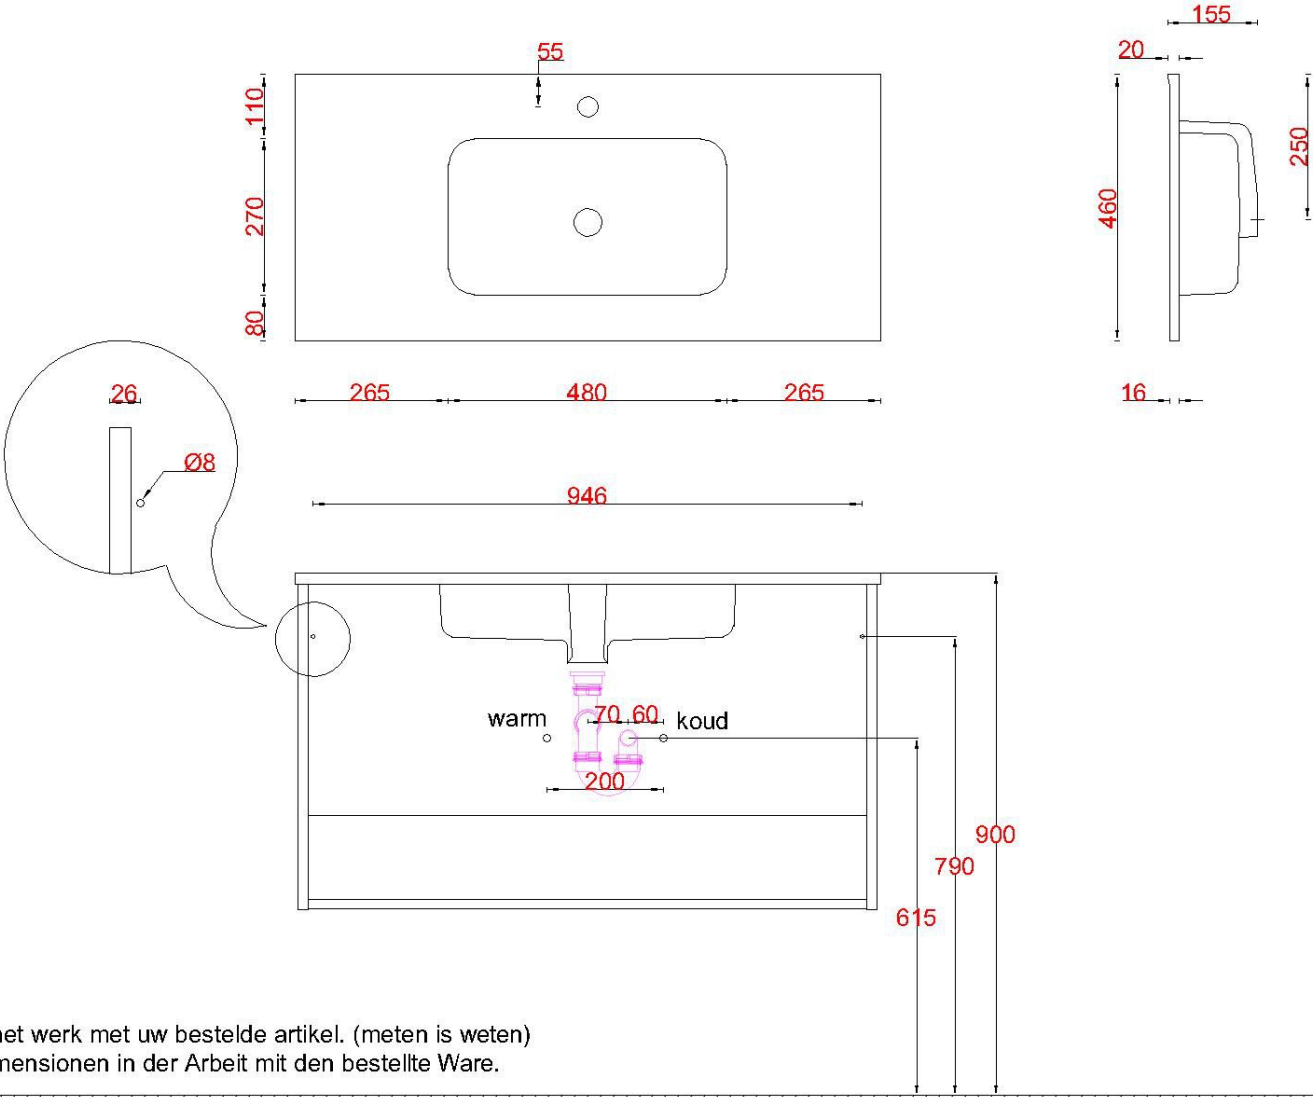

# Wastafelblad

WK 1000 TE + WM 1010 NTE1

**LET OP:** Controleer maten altijd in het werk met uw bestelde artikel. (meten is weten)

**ACHTUNG:** Prüfen Sie stets die Dimensionen in der Arbeit mit den bestellte Ware.