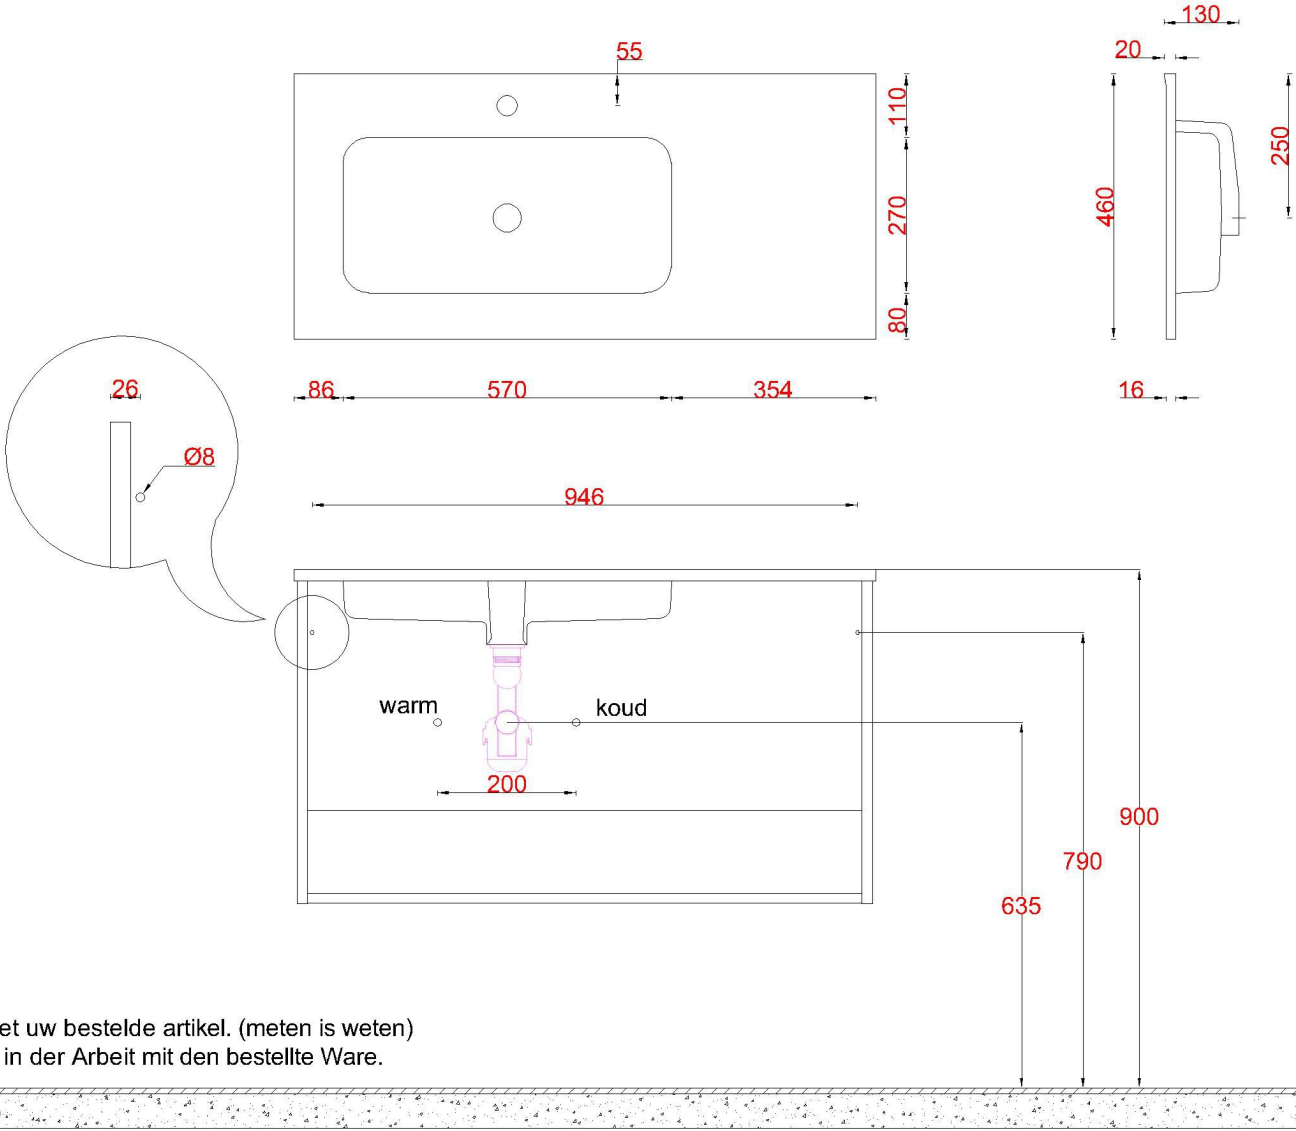

# Wastafelblad

WK 1000 TER + WM 1011R TE1

**LET OP:** Controleer maten altijd in het werk met uw bestelde artikel. (meten is weten)

**ACHTUNG:** Prüfen Sie stets die Dimensionen in der Arbeit mit den bestellte Ware.