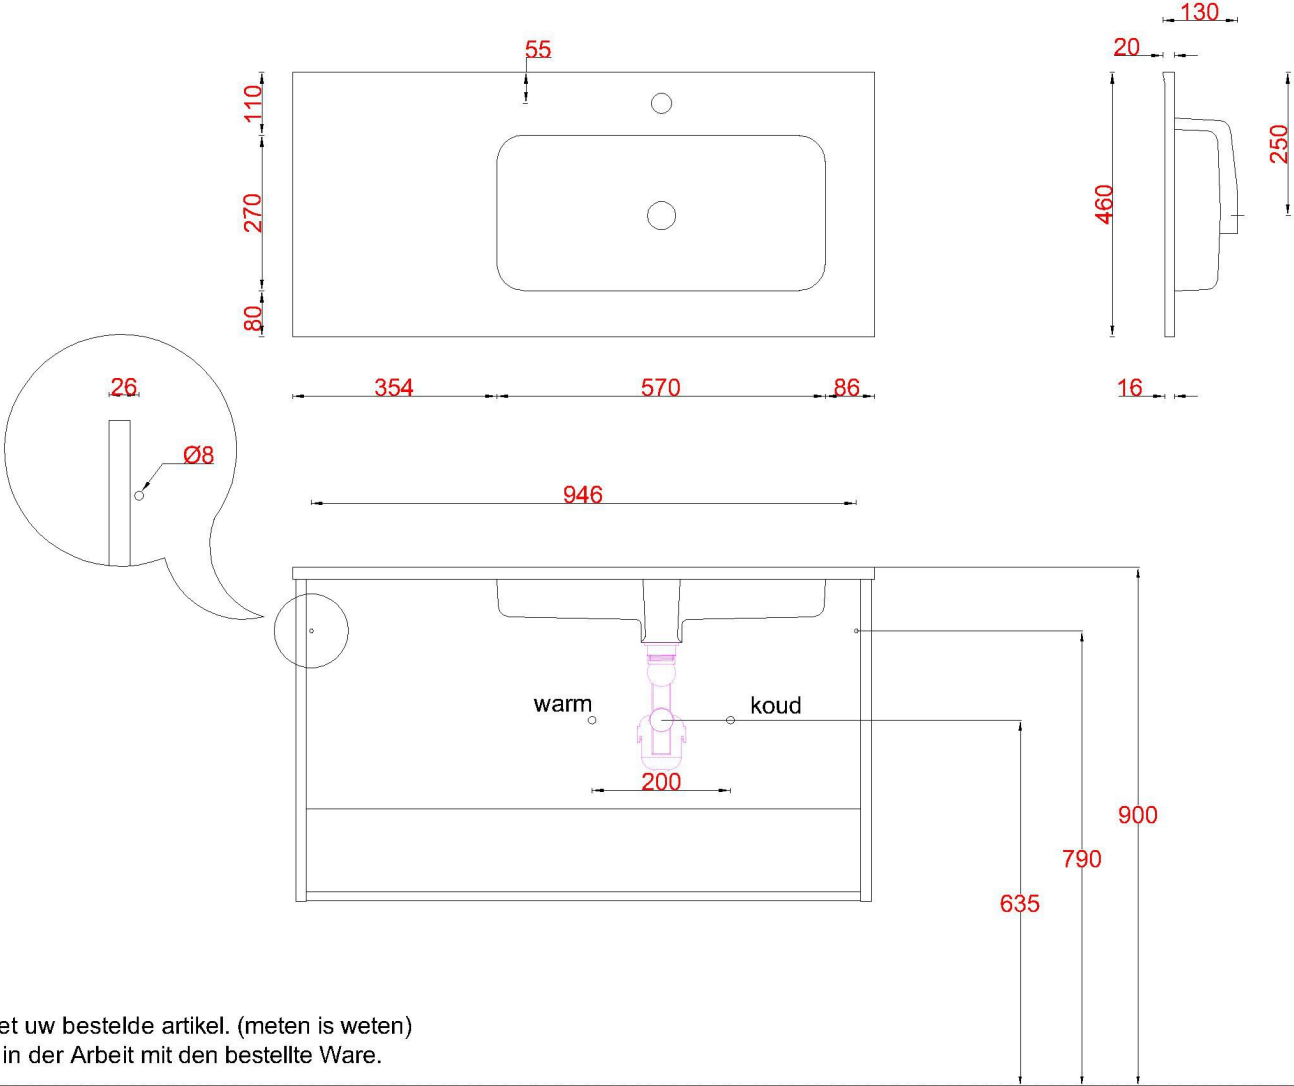

Wastafelblad

WK 1000 TEL + WM 1011L TE1

LET OP: Controleer maten altijd in het werk met uw bestelde artikel. (meten is weten)

ACHTUNG: Prüfen Sie stets die Dimensionen in der Arbeit mit den bestellte Ware.