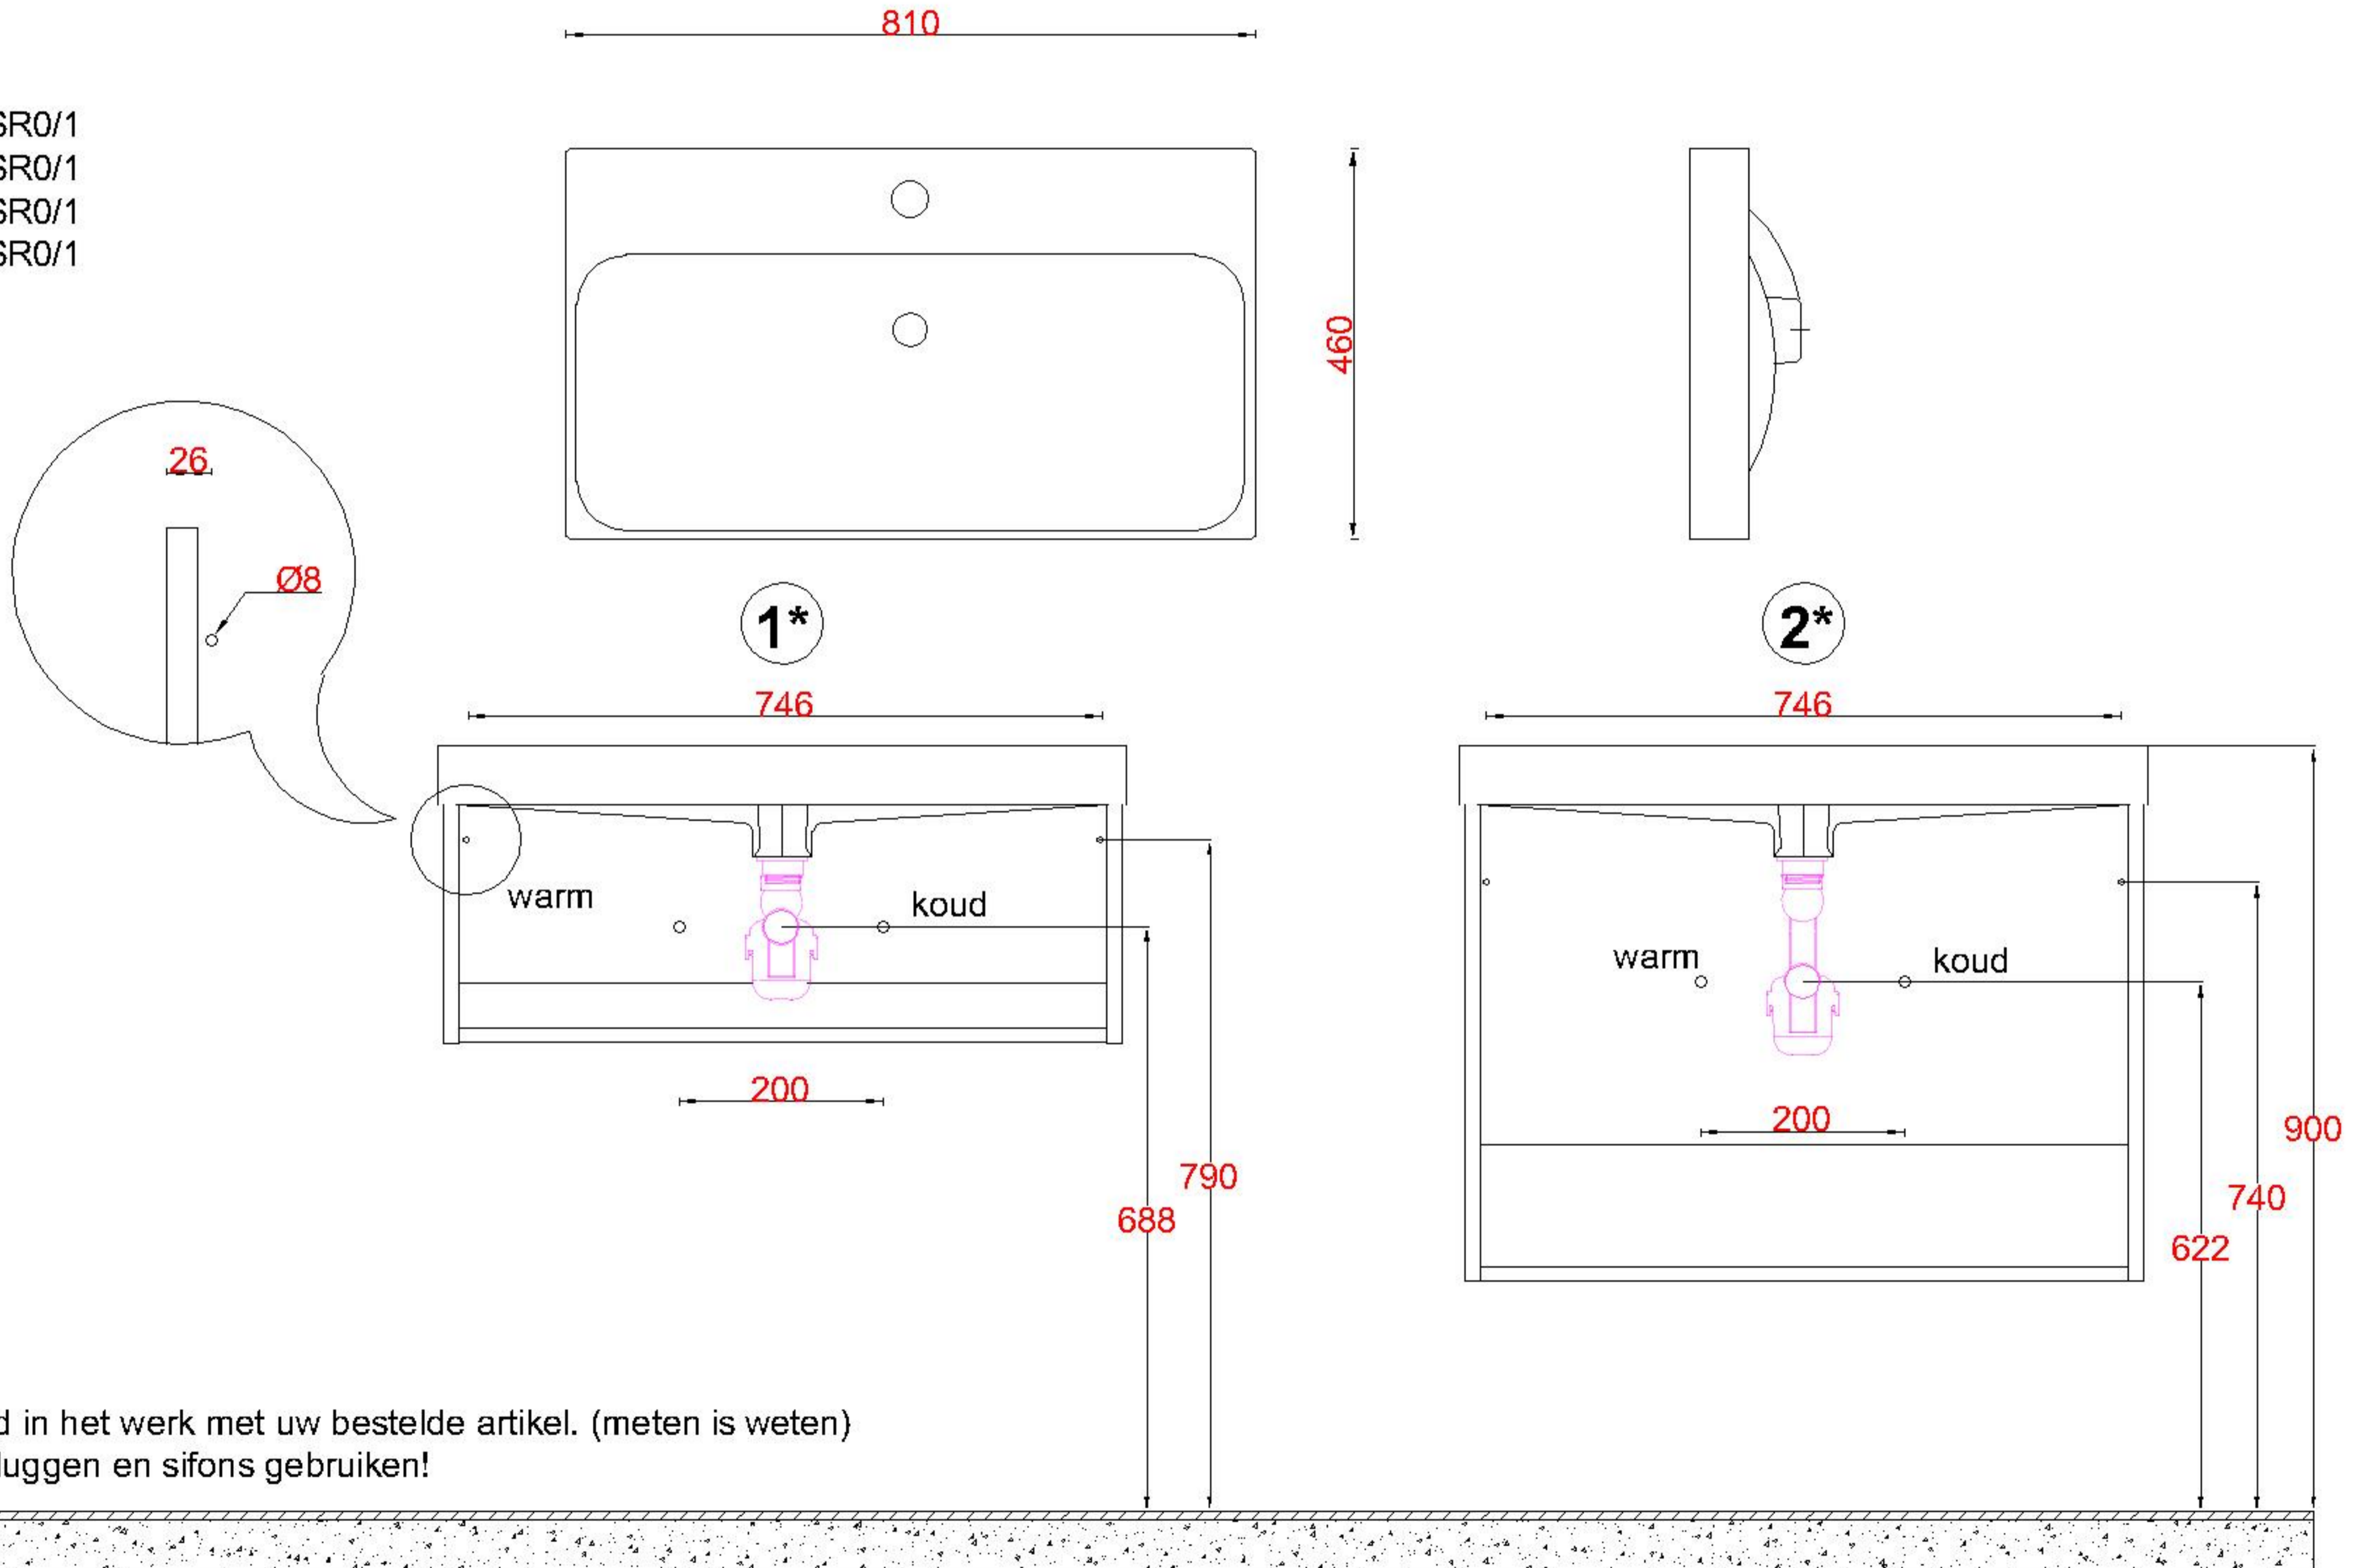

# Wastafelblad

## 1\*

- WK 825 SR + WM 800 SR0/1
- WK 802 SR + WM 800 SR0/1
- WK 807 SR + WM 800 SR0/1
- WK 800 SRO + WM 800 SR0/1

## 2\*

- WK 800 SR + WM 800 SR0/1
- WK 805 SR + WM 800 SR0/1
- WK 865 SR + WM 800 SR0/1
- WK 866 SR + WM 800 SR0/1

**LET OP:** Controleer maten altijd in het werk met uw bestelde artikel. (meten is weten)  
**LET OP:** Altijd meegeleverde pluggen en sifons gebruiken!