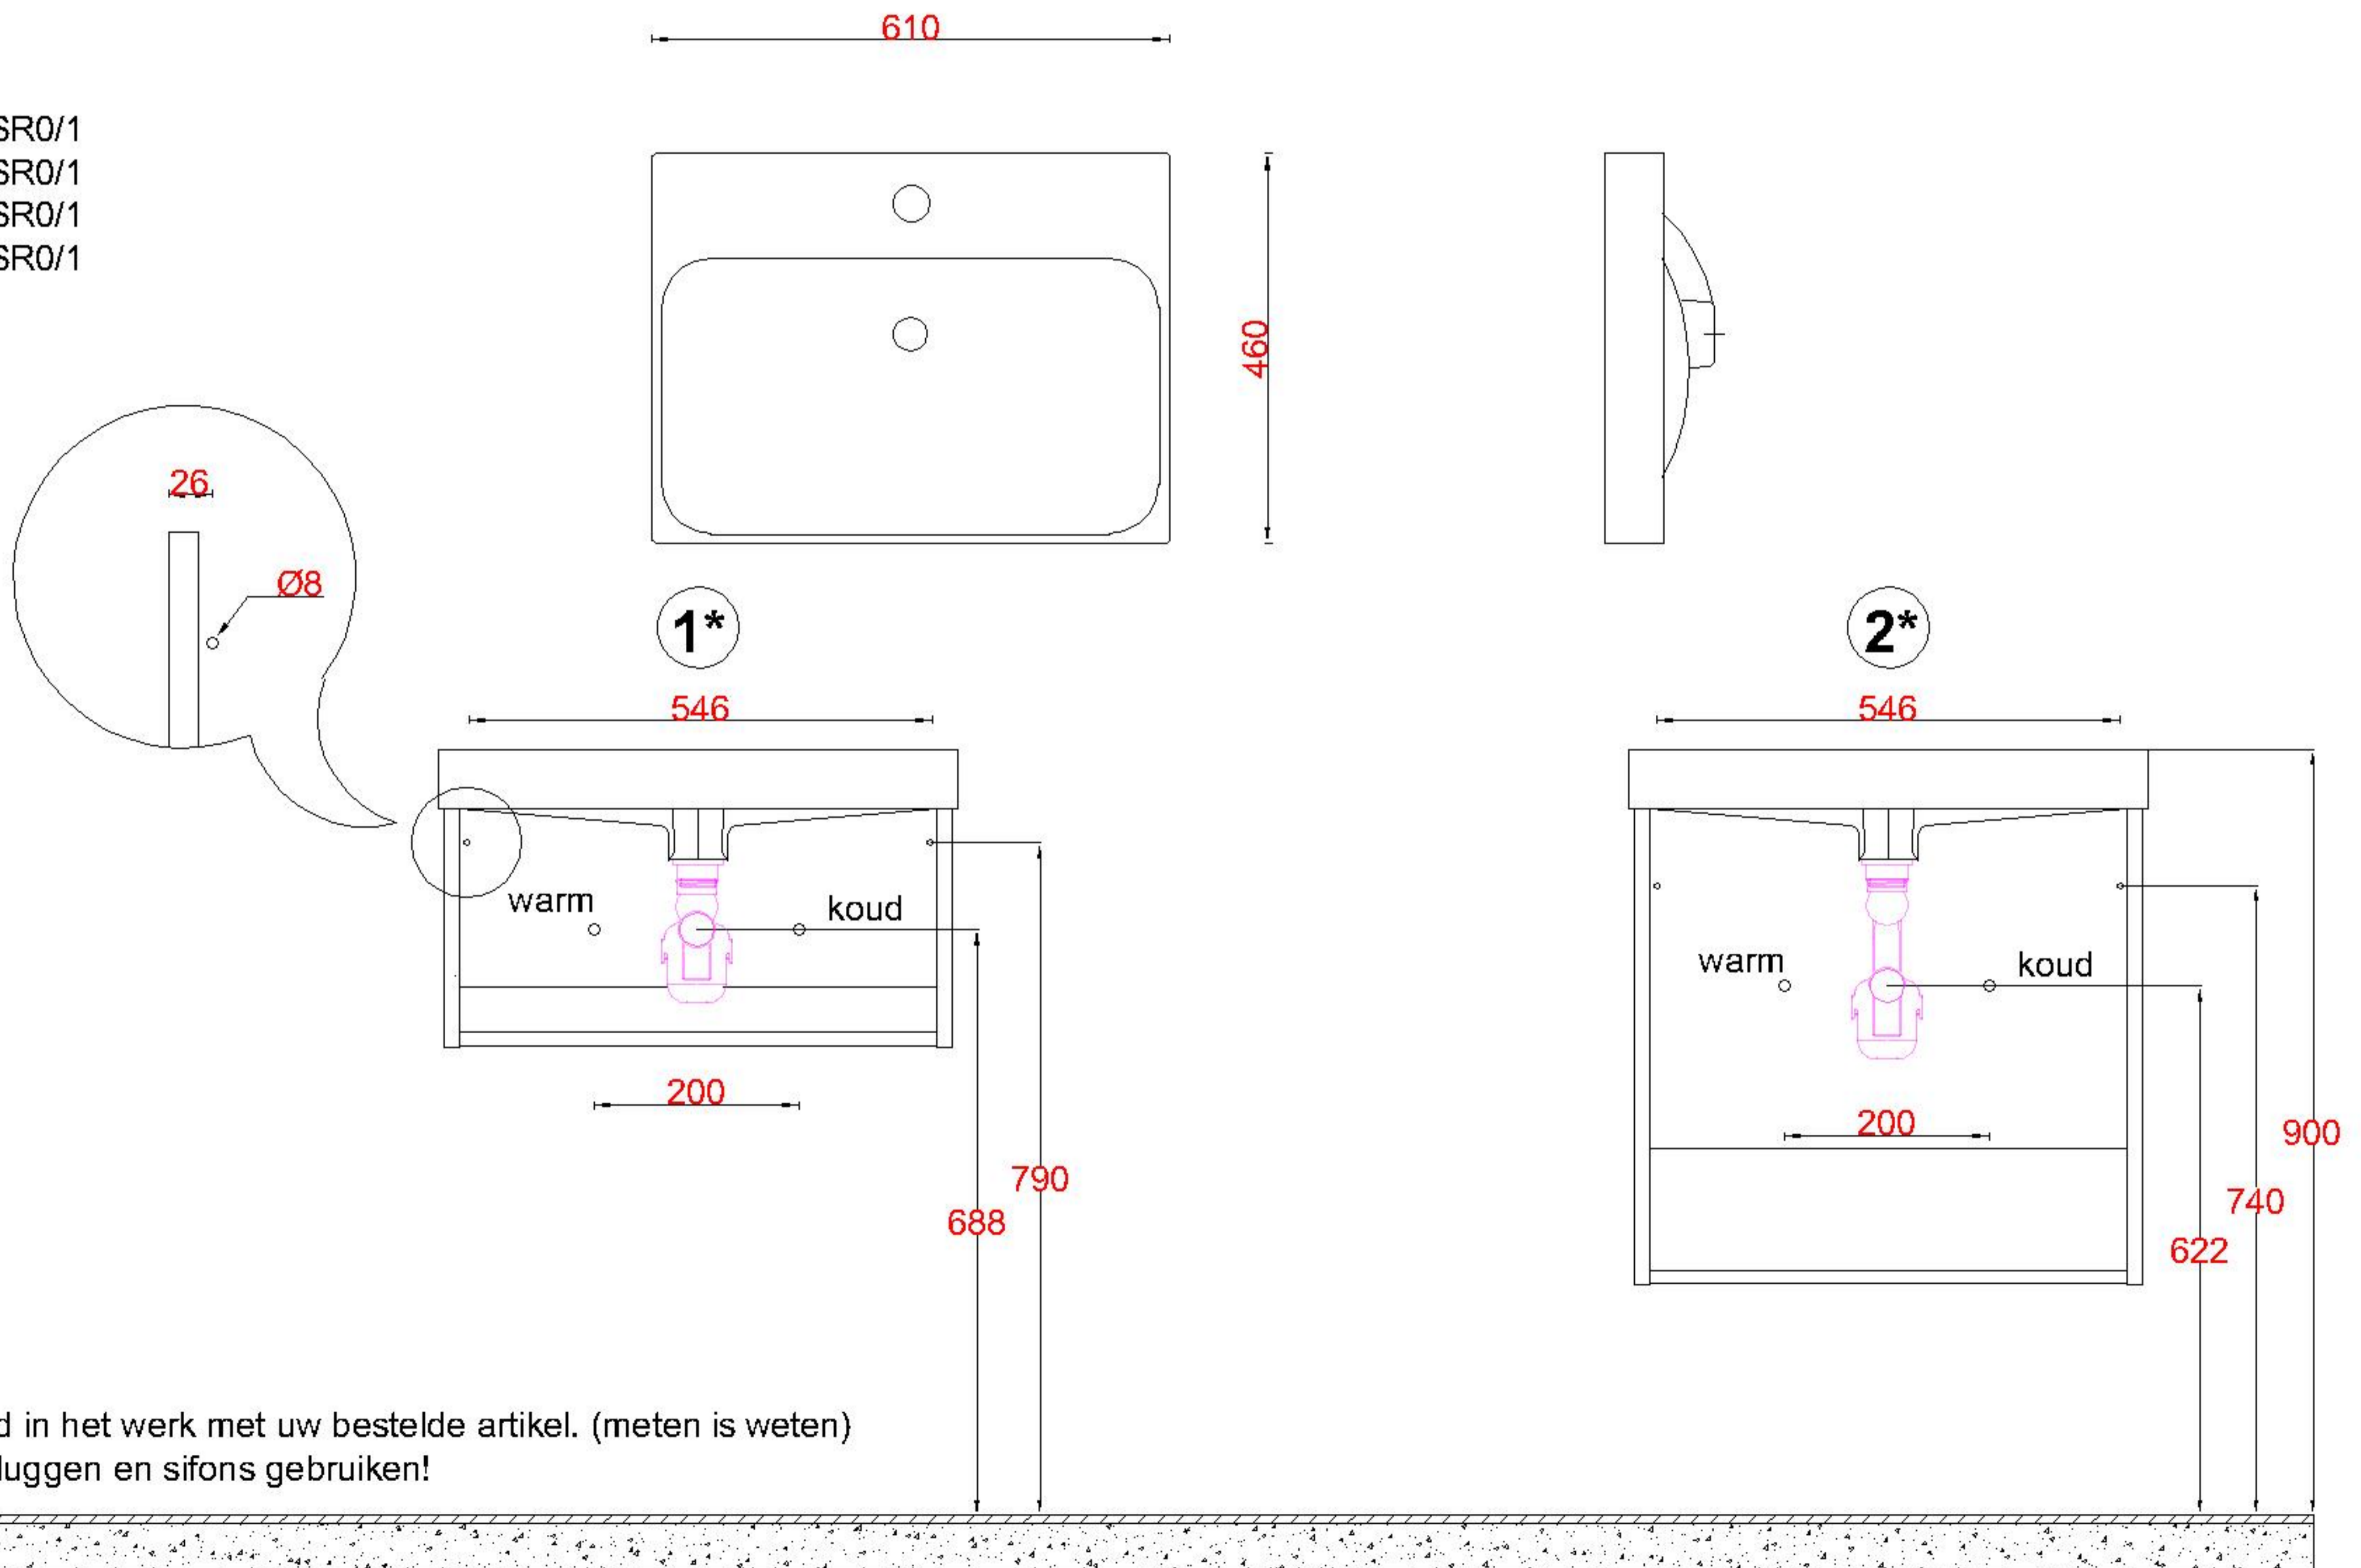

# Wastafelblad

## 1\*

- WK 625 SR + WM 600 SR0/1
- WK 602 SR + WM 600 SR0/1
- WK 607 SR + WM 600 SR0/1
- WK 600 SRO + WM 600 SR0/1

## 2\*

- WK 600 SR + WM 600 SR0/1
- WK 605 SR + WM 600 SR0/1
- WK 665 SR + WM 600 SR0/1
- WK 666 SR + WM 600 SR0/1

**LET OP:** Controleer maten altijd in het werk met uw bestelde artikel. (meten is weten)