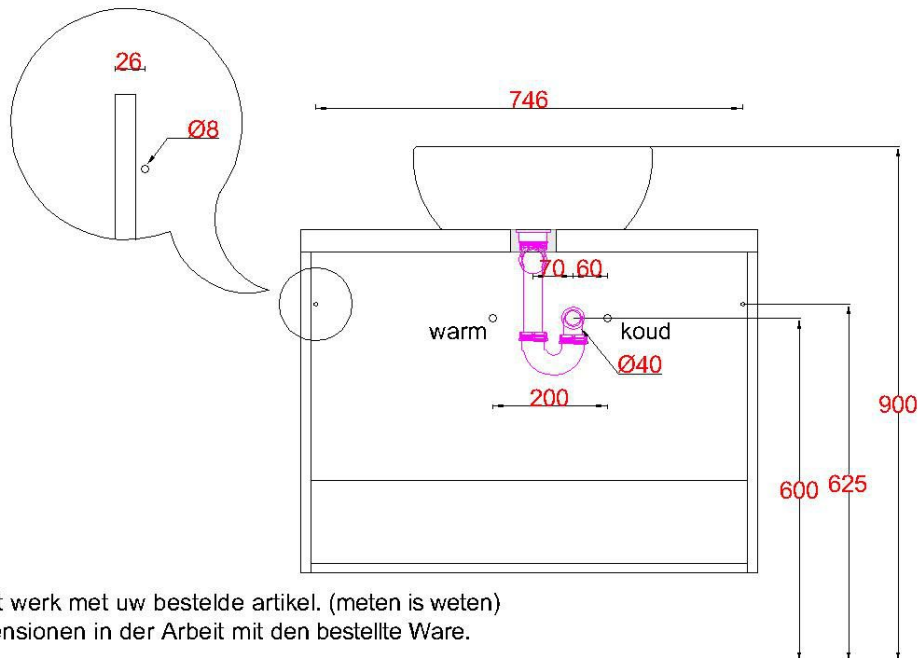

# Wastafelblad

WK 800 OE + HPL40 & WM 4040 OPK0

**LET OP:** Controleer maten altijd in het werk met uw bestelde artikel. (meten is weten)

**ACHTUNG:** Prüfen Sie stets die Dimensionen in der Arbeit mit den bestellte Ware.