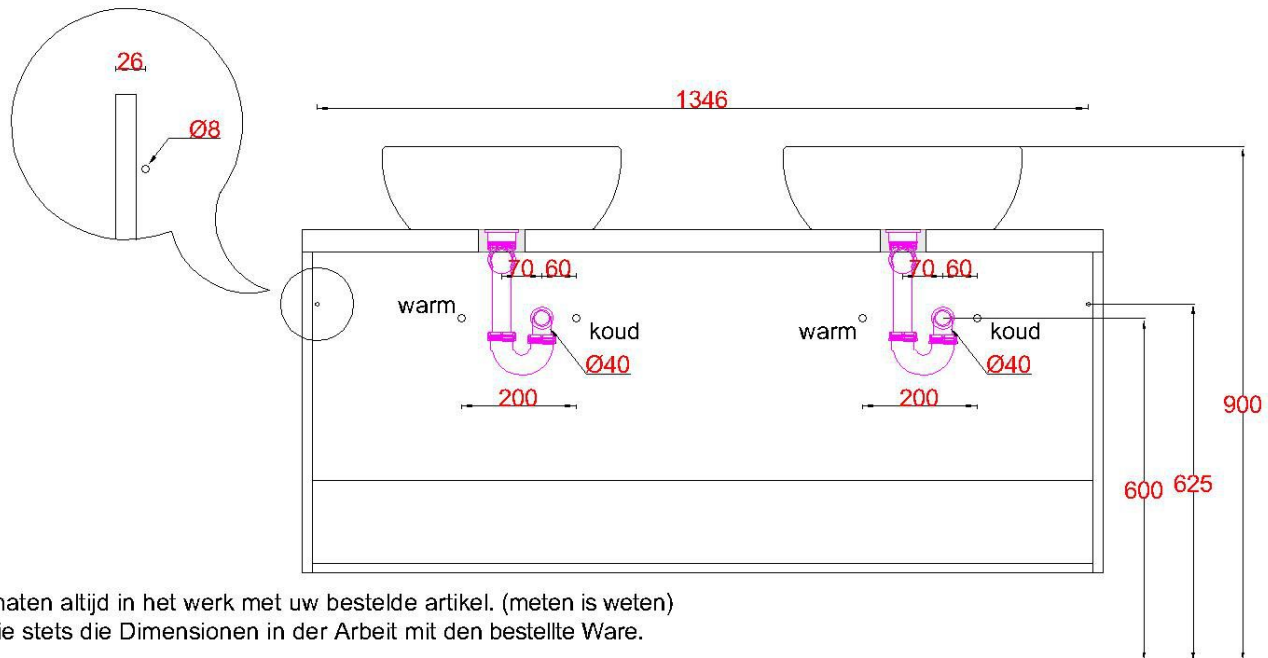

Wastafelblad

WK 1400 OE + HPL40 & 2xWM 4040 OPK0

WK 1404 OE + HPL40 & 2xWM 4040 OPK0

LET OP: Controleer maten altijd in het werk met uw bestelde artikel. (meten is weten)

ACHTUNG: Prüfen Sie stets die Dimensionen in der Arbeit mit den bestellte Ware.