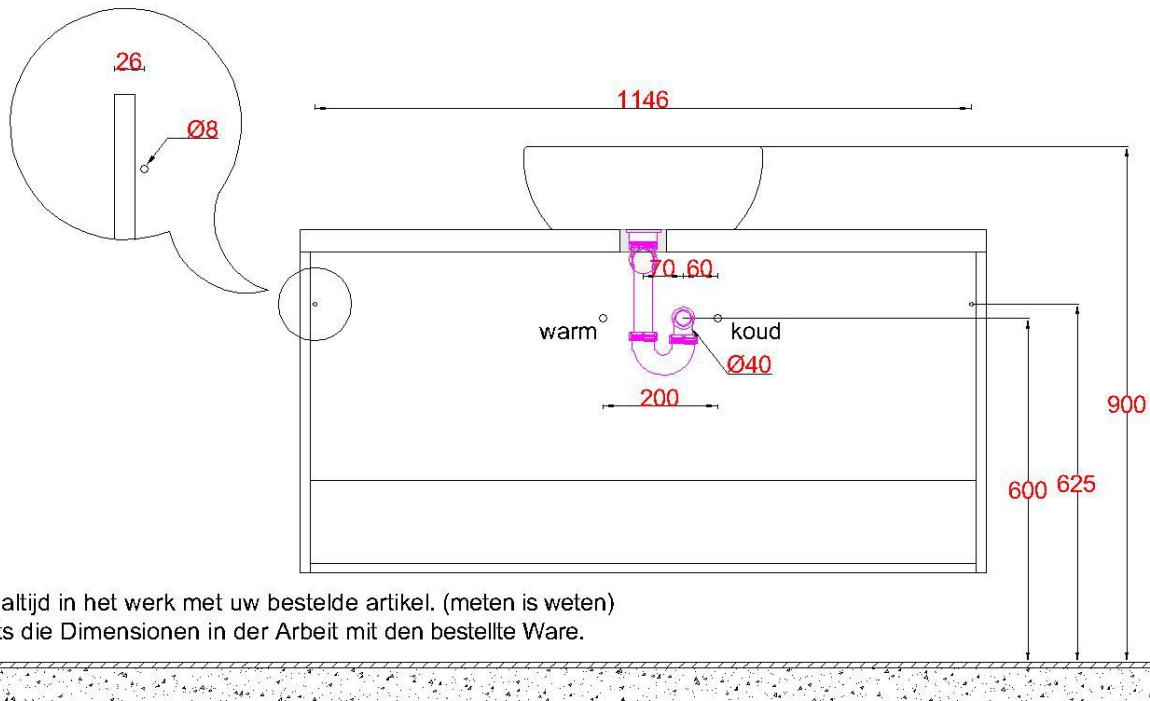

# Wastafelblad

WK 1200 OE1 + HPL40 & WM 4040 OPK0

**LET OP:** Controleer maten altijd in het werk met uw bestelde artikel. (meten is weten)

**ACHTUNG:** Prüfen Sie stets die Dimensionen in der Arbeit mit den bestellte Ware.