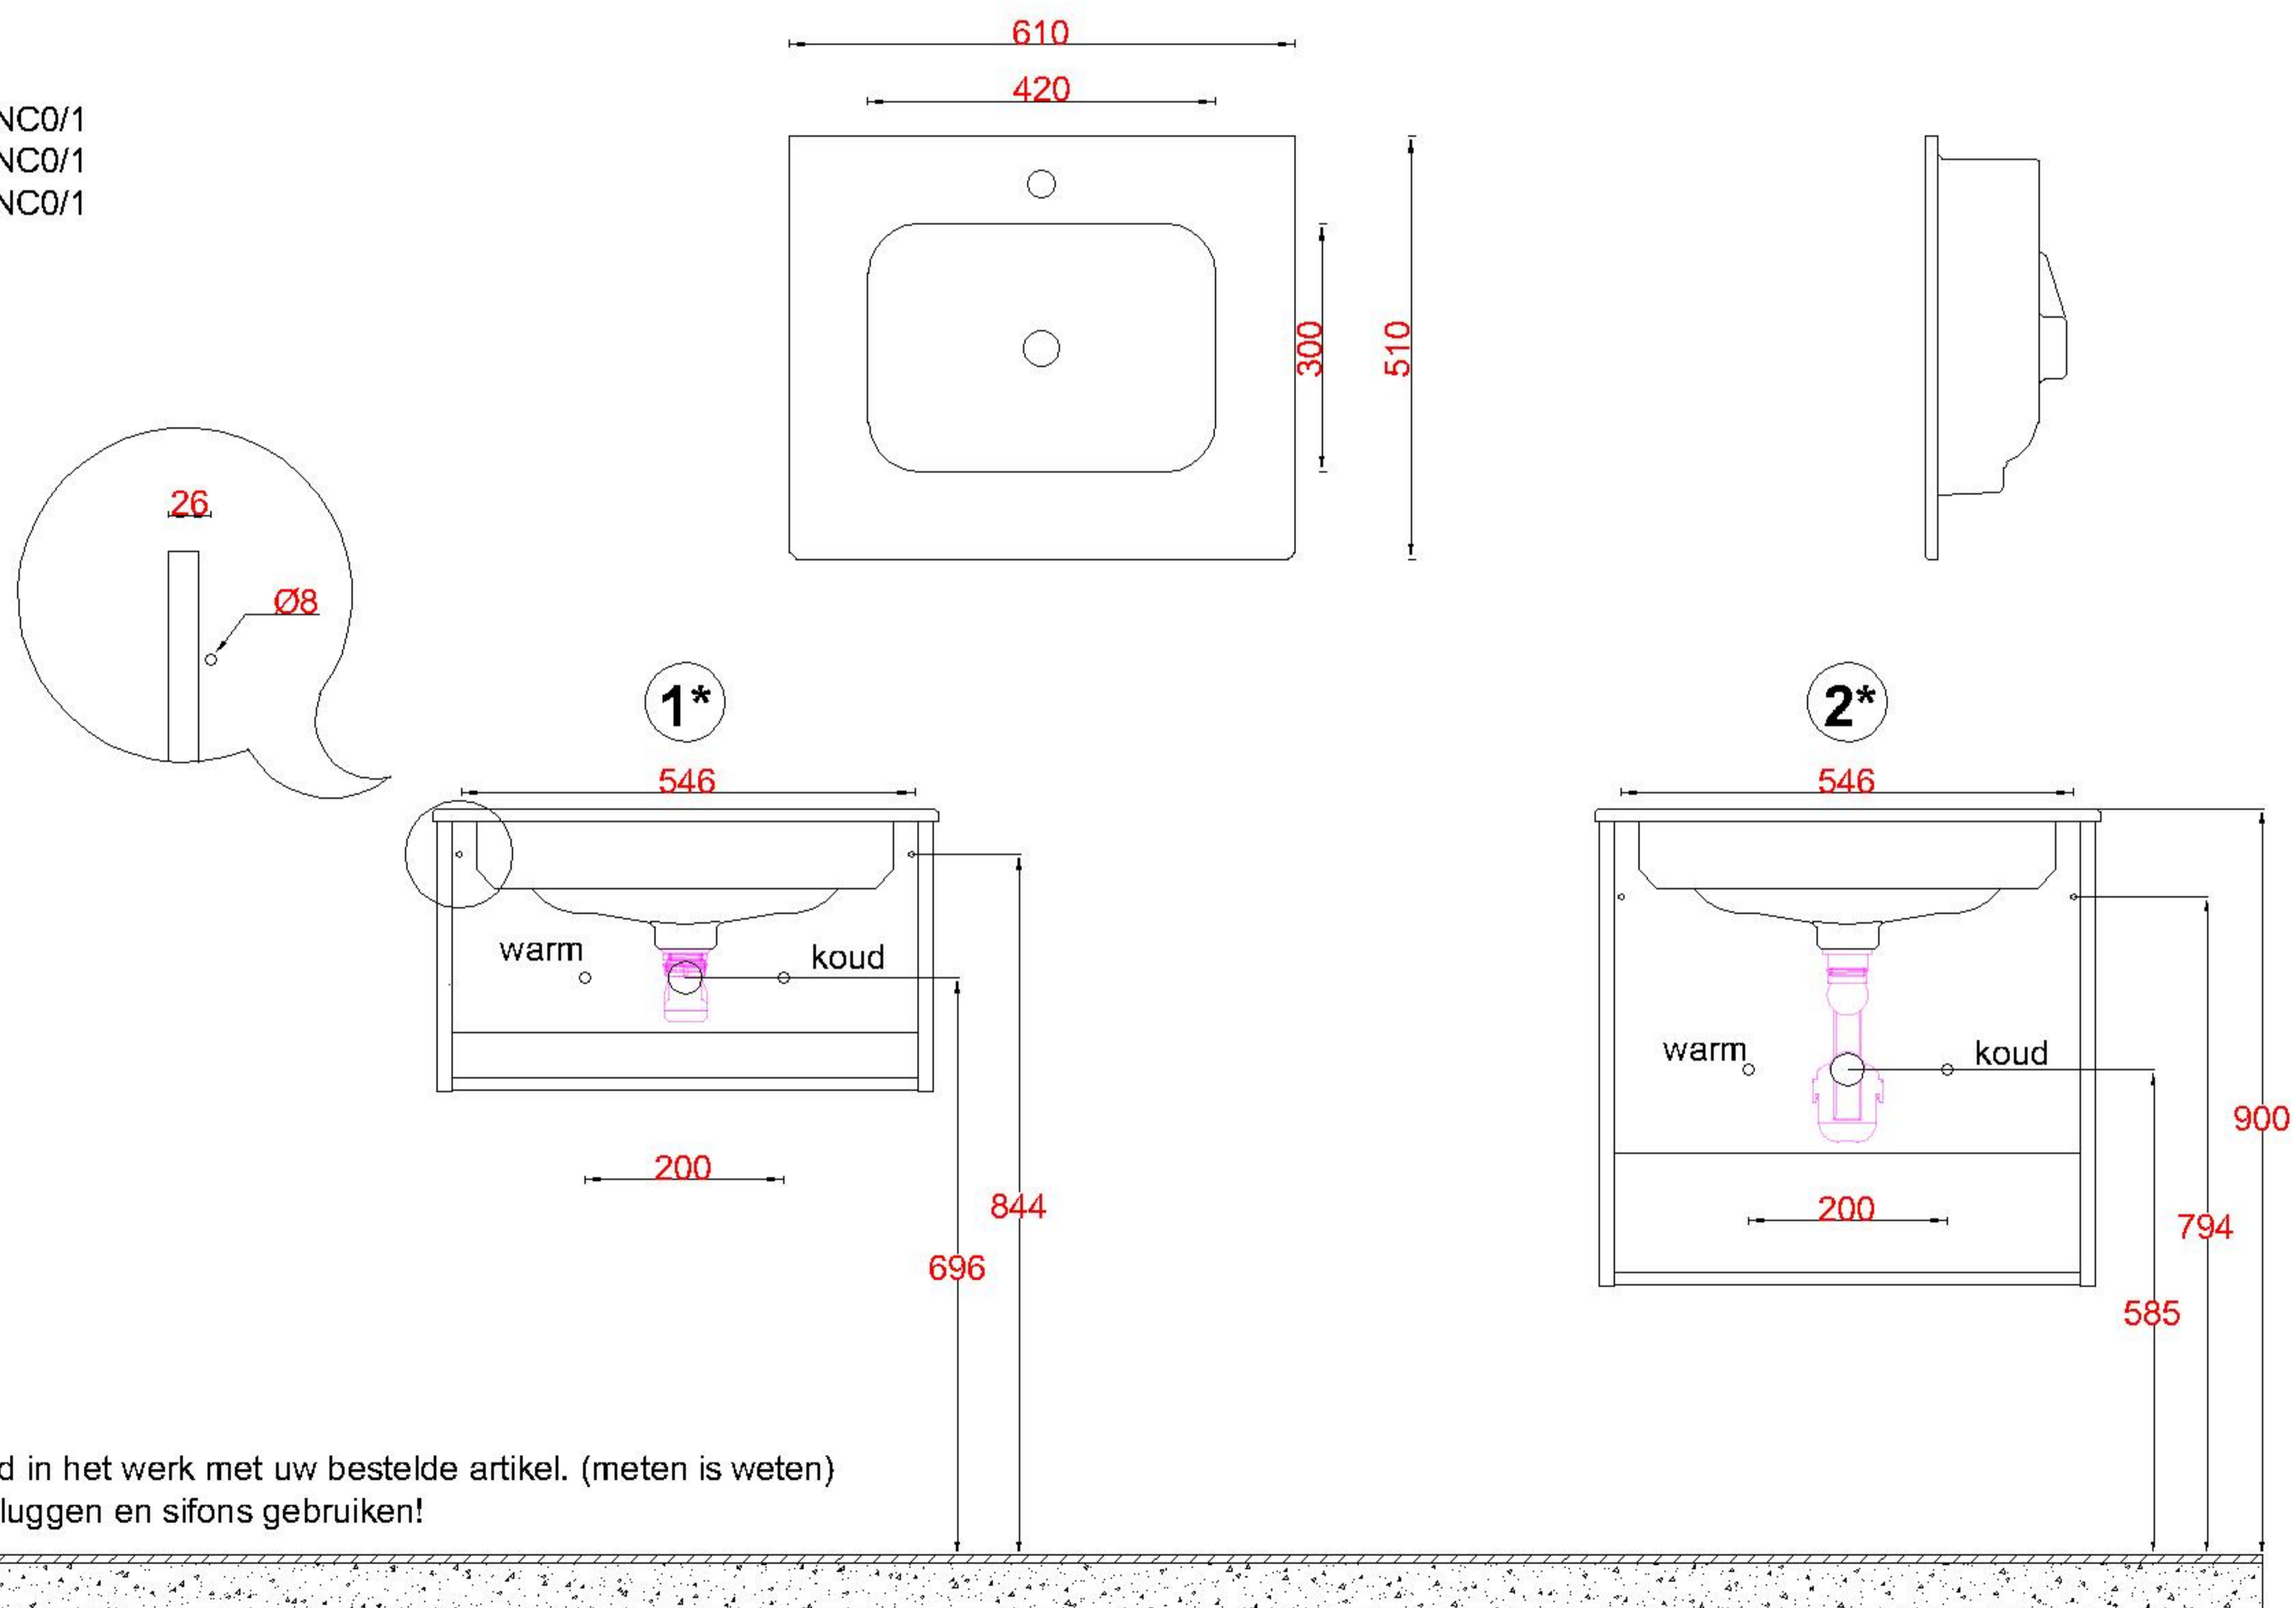

Wastafelblad

1*

WK 635 NC + WM 600 NC0/1
WK 600 NCO + WM 600 NC0/1

2*

WK 656 NC + WM 600 NC0/1
WK 600 NC + WM 600 NC0/1
WK 605 NC + WM 600 NC0/1

LET OP: Controleer maten altijd in het werk met uw bestelde artikel. (meten is weten)