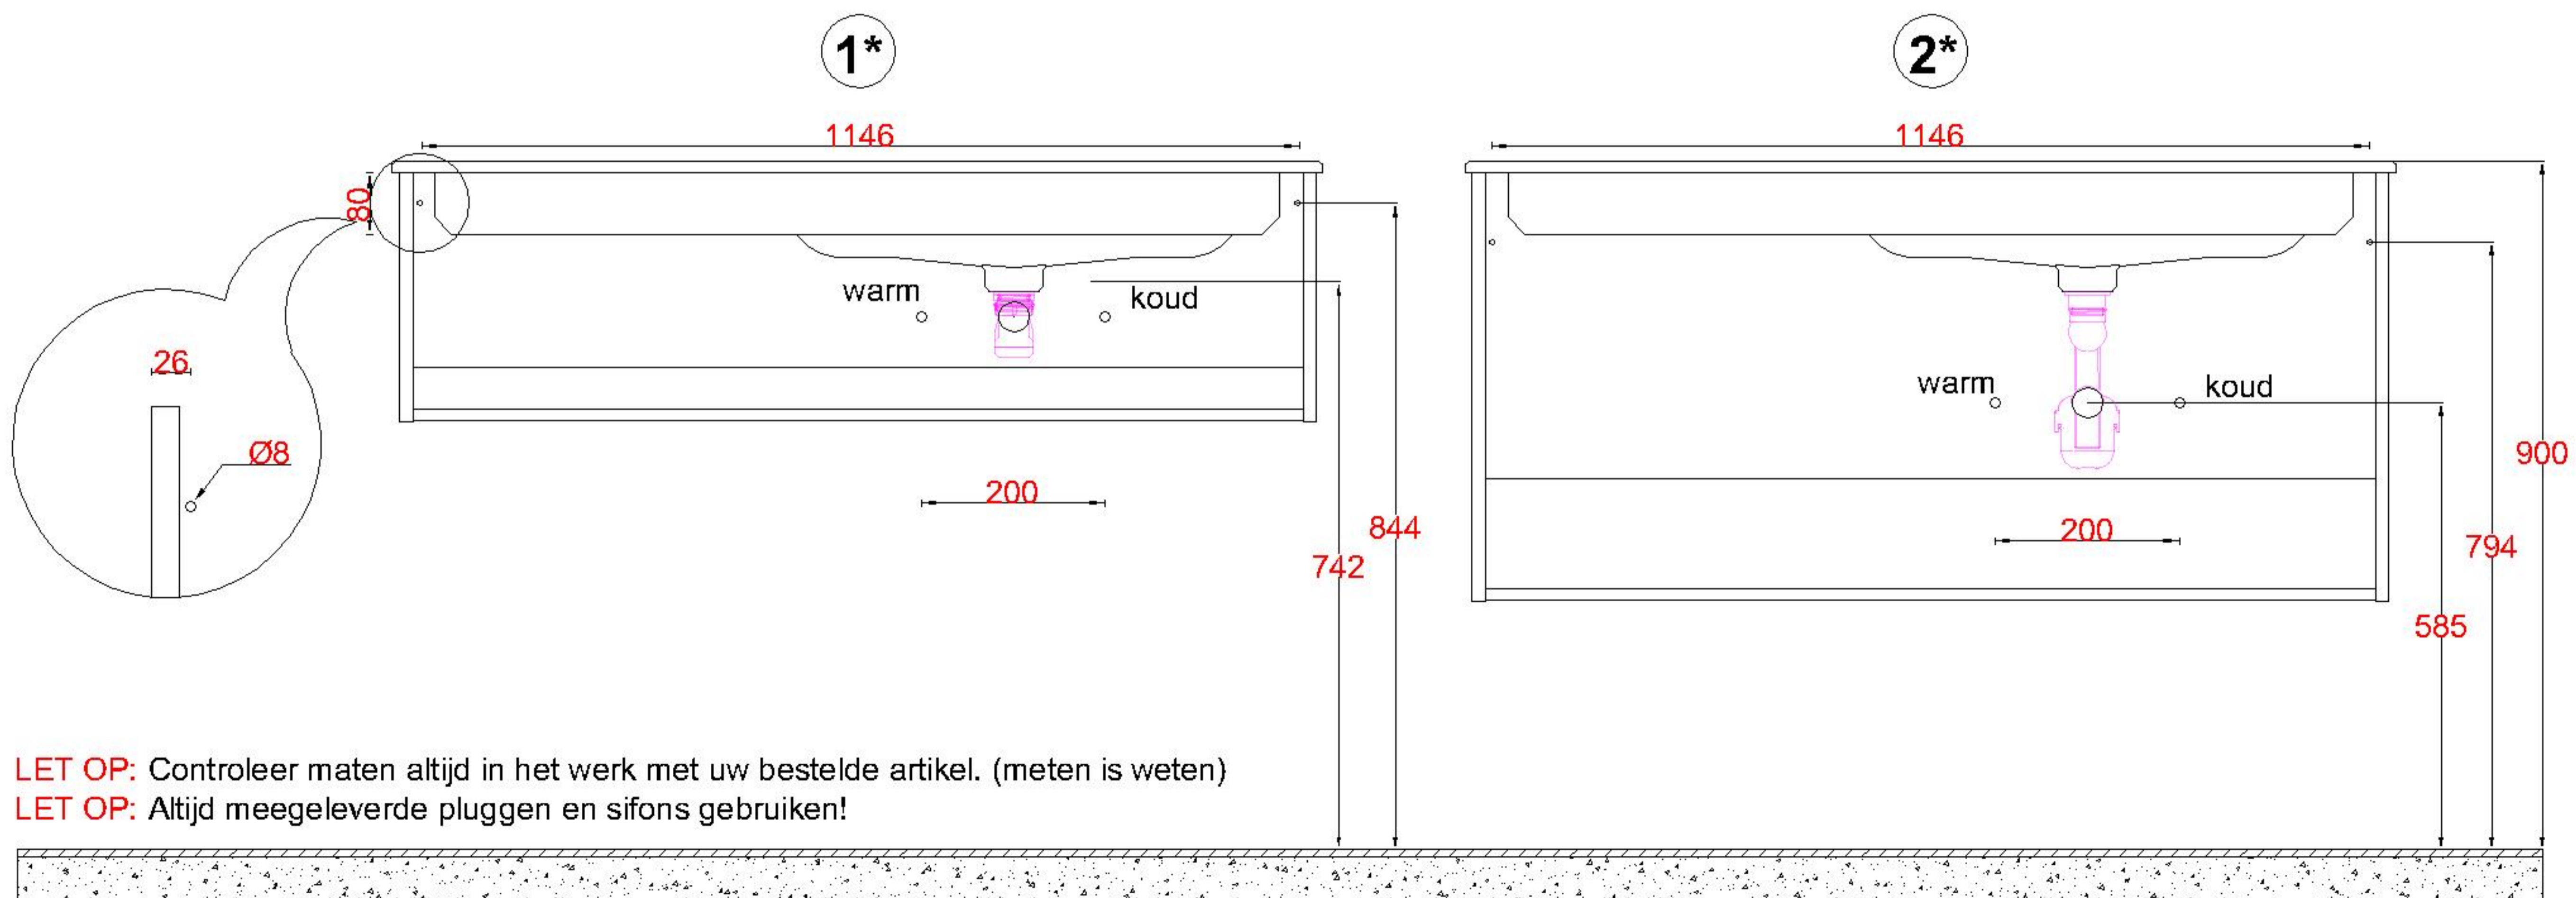

# Wastafelblad

**1\***

WK 1235 NCL + WM 1200 NCL0/1  
WK 1235 NCOL + WM 1200 NCL0/1

**2\***

WK 1256 NCL + WM 1200 NCL0/1  
WK 1200 NCL + WM 1200 NCL0/1  
WK 1205 NCL + WM 1200 NCL0/1

**LET OP:** Controleer maten altijd in het werk met uw bestelde artikel. (meten is weten)