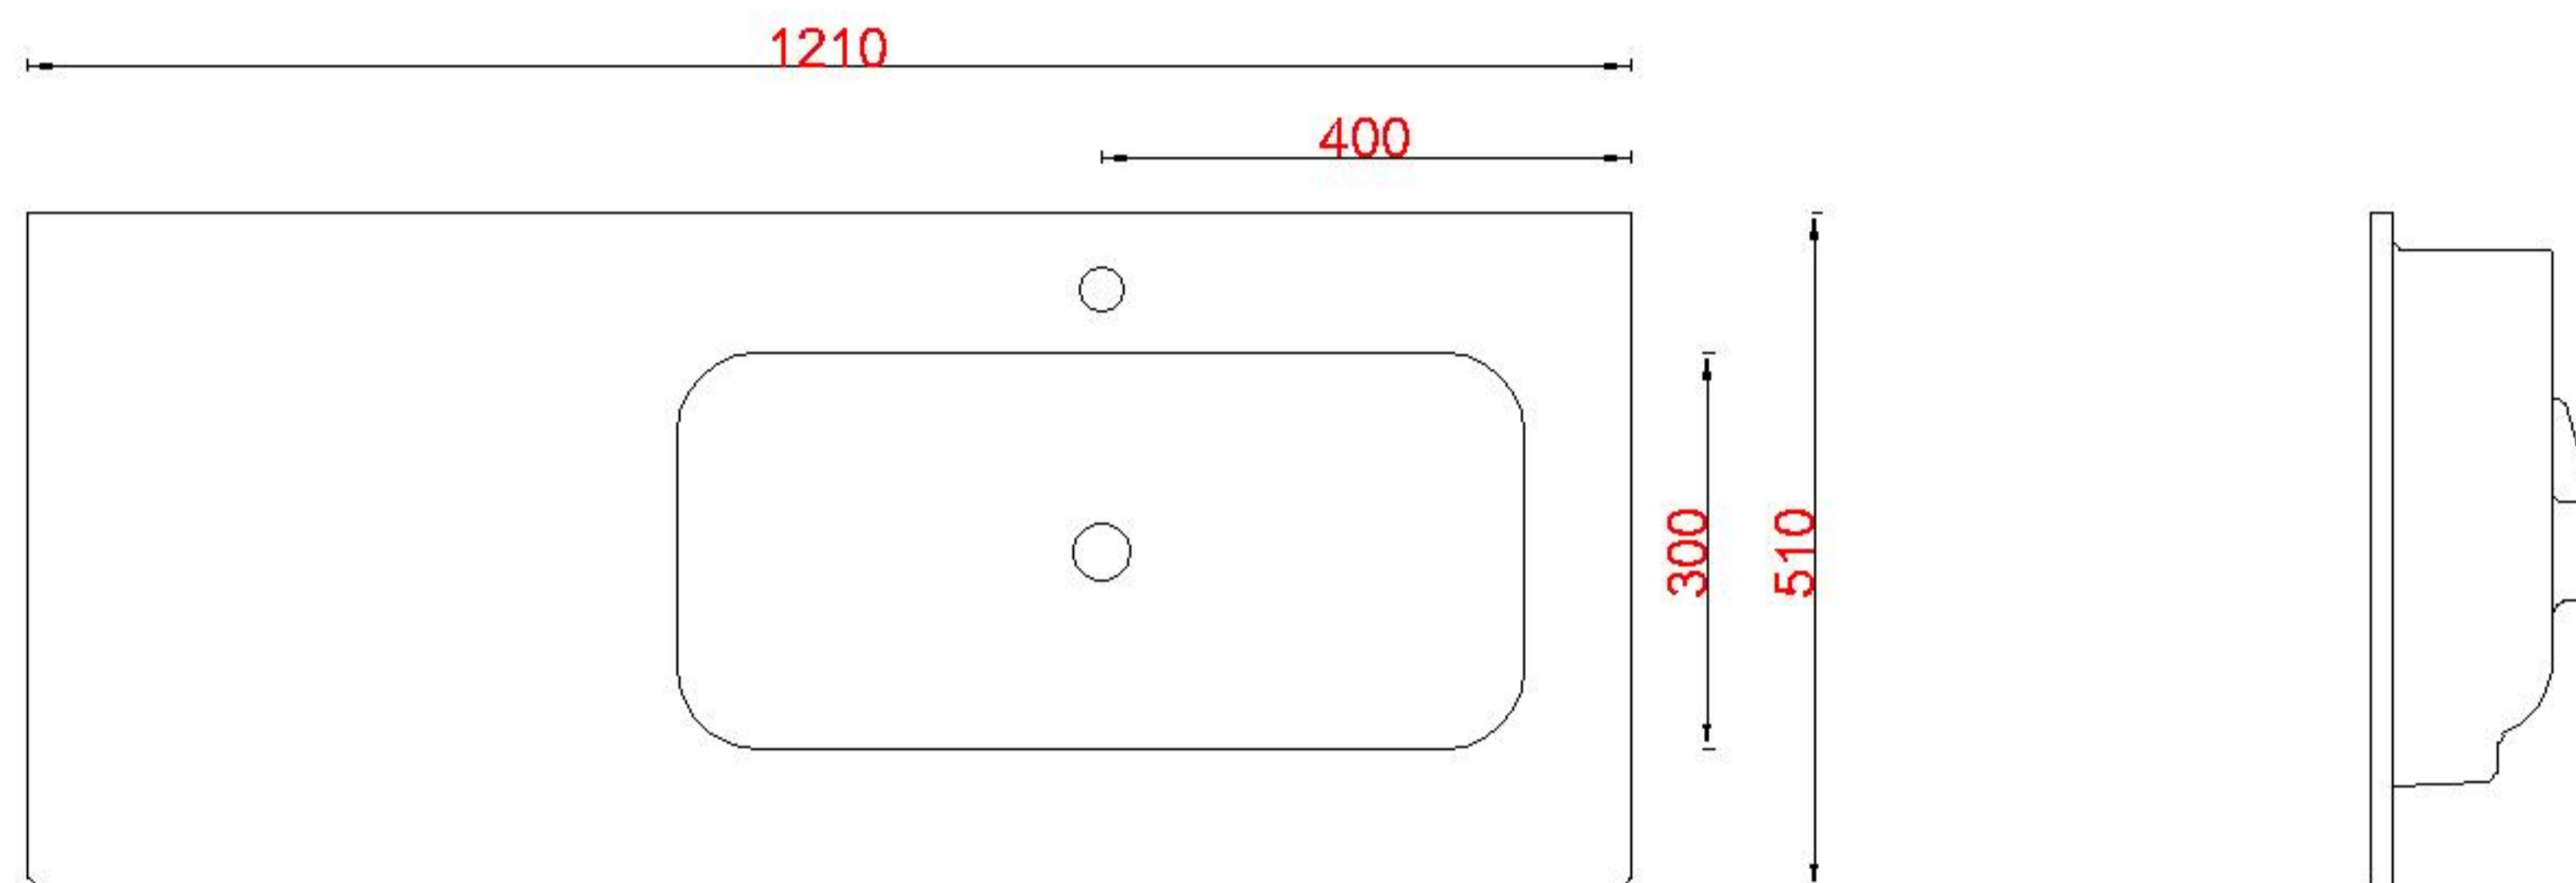

# Wastafelblad

**1\***

WK 1235 NCL + WM 1200 NCL0/1  
WK 1235 NCOL + WM 1200 NCL0/1

**2\***

WK 1256 NCL + WM 1200 NCL0/1  
WK 1200 NCL + WM 1200 NCL0/1  
WK 1205 NCL + WM 1200 NCL0/1

**LET OP:** Controleer maten altijd in het werk met uw bestelde artikel. (meten is weten)