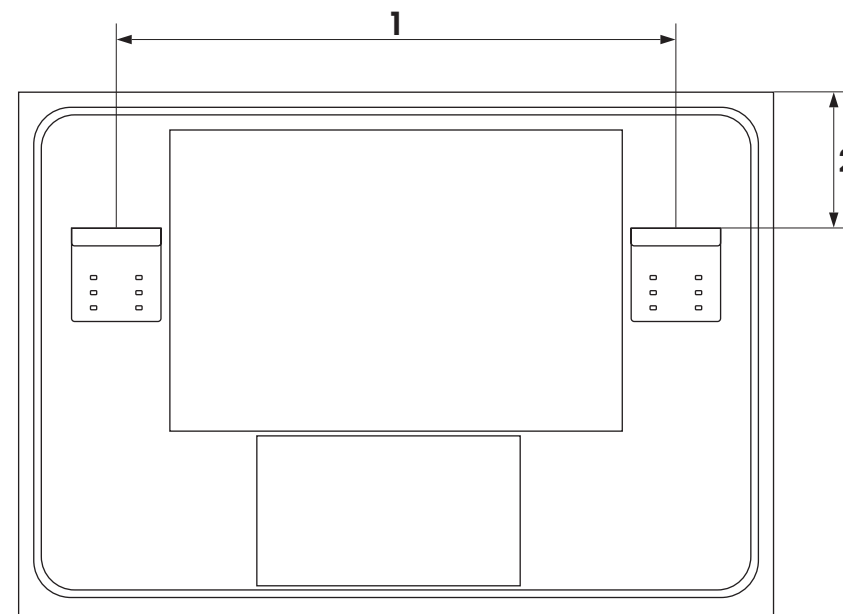

Let op: spiegel nooit tegen muur vastkiten!

Montage instructies:

Aan de achterzijde van de spiegel bevinden zich zowel links als rechts twee ophanghaken. Meegeleverd zijn twee muurbeugels waar de spiegel zich achter kan haken.

Op basis van de afmetingen in onderstaande tabel boort u de gaten voor de muurbeugels.

Zie hieronder voor elke spiegel de bijbehorende maat.

Na plaatsing van de pluggen kunt u beide beugels ophangen waarna u de spiegel hierachter haakt.

MODEL	AFMETING	1	2
M22600MZ	600b x 700h	420 mm	150 mm
M22800MZ	800b x 700h	560 mm	200 mm
M221000MZ	1000b x 700h	740 mm	180 mm
M221200MZ	1200b x 700h	880 mm	200 mm
M221400MZ*	1400b x 700h	1080 mm	35 mm
M221600MZ*	1600b x 700h	1260 mm	35 mm

*Vanaf modellen met een breedte van 1400 mm bevinden zich aan de achterzijde 3 ophanghaken

primabad badkamermeubelen	
MODEL	M22

AFMETINGEN					
M22600MZ	M22800MZ	M221000MZ	M221200MZ	M221400MZ	M221600MZ
600b x 700h	800b x 700h	1000b x 700h	1200b x 700h	1400b x 700h	1600b x 700h