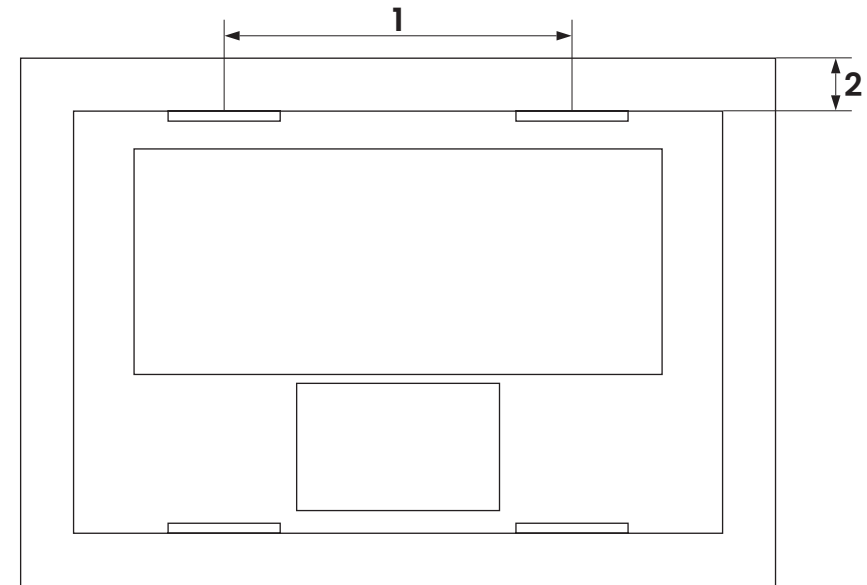

Let op: spiegel nooit tegen muur vastkiten!

Montage instructies:

Aan de achterzijde van de spiegel bevinden zich zowel links als rechts twee ophanghaken. Meegeleverd is een ophangstrip waar u de ophanghaken achter kan haken.

Op basis van de afmetingen in onderstaande tabel boort u de gaten voor de ophangstrip.

Zie hieronder voor elke spiegel de bijbehorende maat.

Na plaatsing van de pluggen kunt u de ophangstrip ophangen waarna u de spiegel hierachter haakt.

MODEL	AFMETING	1	2
M21600	600b x 700h	220 mm	70 mm
M21800	800b x 700h	400 mm	70 mm
M211000	1000b x 700h	460 mm	70 mm
M211200	1200b x 700h	660 mm	70 mm
M211400	1400b x 700h	810 mm	70 mm
M211600	1600b x 700h	800 mm	70 mm

primabad
badkamermeubelen

MODEL M21

AFMETINGEN

M21600	M21800	M211000	M211200	M211400	M211600
600b x 700h	800b x 700h	1000b x 700h	1200b x 700h	1400b x 700h	1600b x 700h