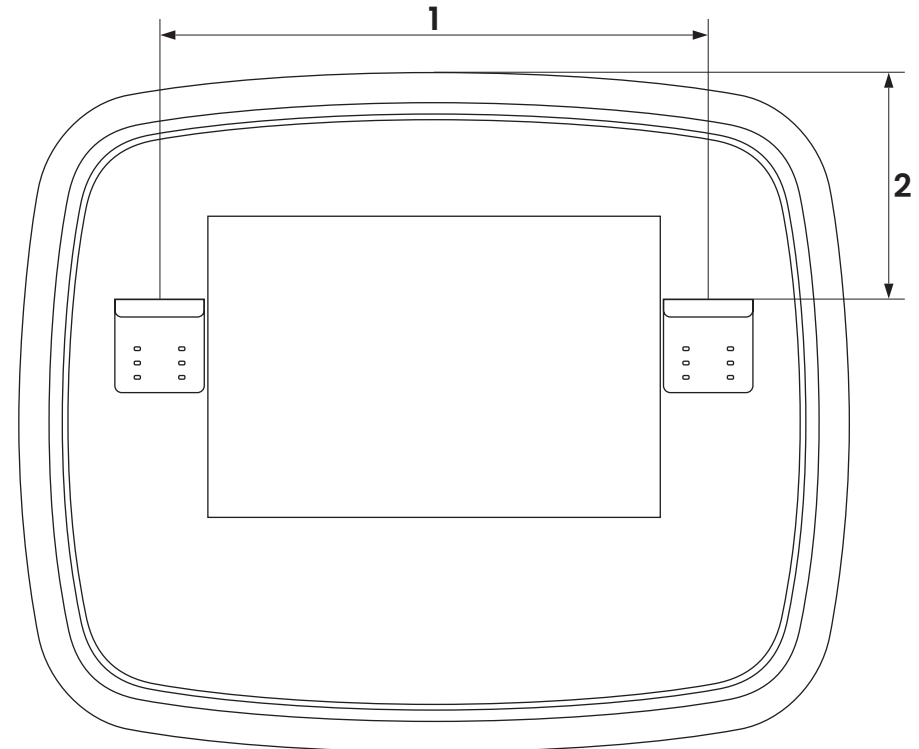

Let op: om beschadigingen te voorkomen, zet nooit meubels direct op de grond.

Zorg voor een zachte ondergrond, gebruik eventueel het verpakkingsmateriaal om eronder te leggen. Beschermhoeken pas verwijderen nadat spiegel is geplaatst. Voordat u begint met het plaatsen van het meubel, controleert u elk artikel bij het uitpakken eerst of het artikel geen gebreken vertoont. Gebreken en/of manco's die 24 uur na montage aan de dealer worden doorgegeven, worden niet in behandeling genomen. **"Gemonteerd is geaccepteerd".**

Let op: spiegel nooit tegen muur vastkiten!

Montage instructies:

Aan de achterzijde van de spiegel bevinden zich zowel links als rechts twee ophanghaken. Meegeleverd zijn twee muurbeugels waar de spiegel zich achter kan haken. Op basis van de afmetingen in onderstaande tabel boort u de gaten voor de muurbeugels. **Zie hieronder voor elke spiegel de bijbehorende maat.** Na plaatsing van de pluggen kunt u beide beugels ophangen waarna u de spiegel hierachter haakt.

MODEL	AFMETING	1	2
M09700	700b x 700h	350 mm	210 mm
M09900	900b x 900h	480 mm	140 mm
M091100	1100b x 900h	726 mm	300 mm
M091300	1300b x 900h	880 mm	280 mm
M091500	1500b x 900h	940 mm	250 mm

primabad
badkamermeubelen

MODEL M09

AFMETINGEN

M09700	M09900	M091100	M091300	M091500
700b x 700h	900b x 900h	1100b x 900h	1300b x 900h	1500b x 900h