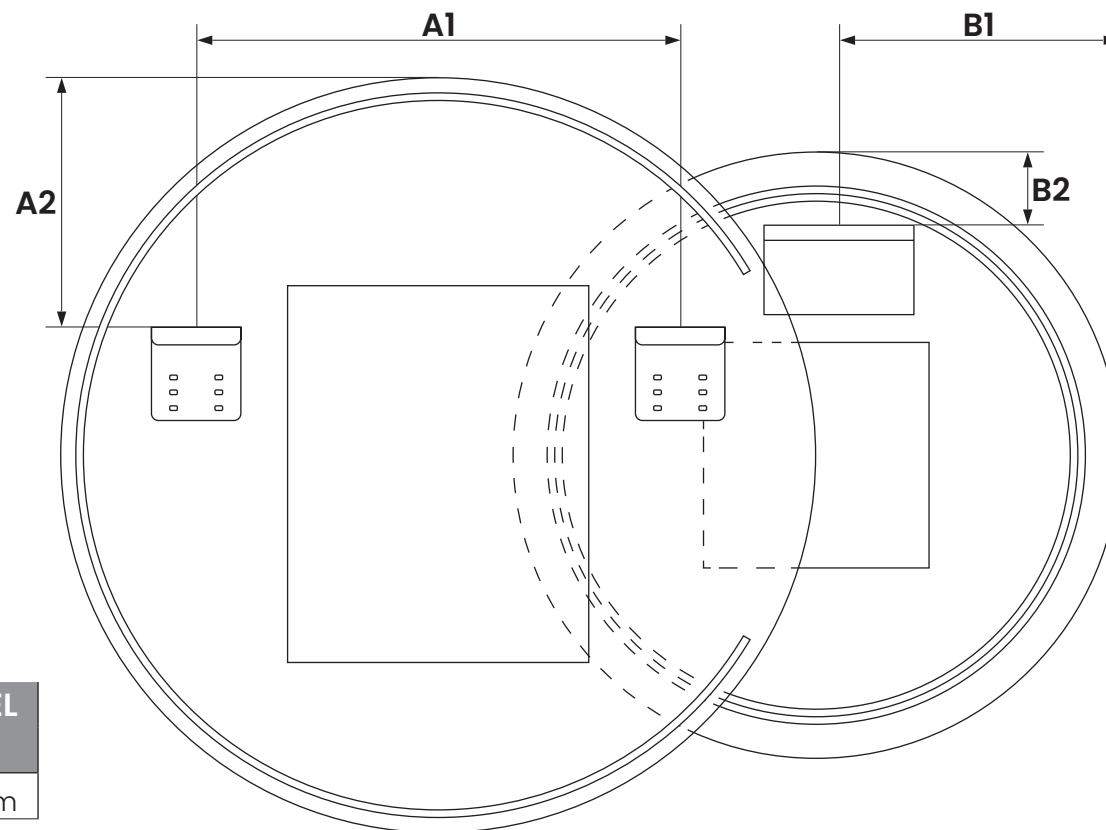

Let op: spiegel nooit tegen muur vastkiten!

Montage instructies:

Aan de achterzijde van de grote spiegel bevinden zich zowel links als rechts twee ophanghaken. Meegeleverd zijn twee muurbeugels waar de spiegel zich achter kan haken. Op basis van de afmetingen in onderstaande tabel boort u de gaten voor de muurbeugels.

Aan de achterzijde van de kleine spiegel bevindt zich een ophangbeugel. Meegeleverd is een muurstrip waar de spiegel zich achter kan haken. Op basis van de afmetingen in onderstaande tabel boort u de gaten voor deze muurstrip.

Zie hieronder voor elke spiegel de bijbehorende maat.

Na plaatsing van de pluggen kunt u beide beugels en muurstrip ophangen waarna u de spiegel hierachter haakt.

Om het u makkelijk te maken is er tevens een papieren mal meegeleverd. Deze mal bevindt zich in de doos van de spiegel en kunt u bevestigen op de muur. Plaatsingshoogte is naar eigen inzicht. Let hierbij op de aanwezigheid van stroompunten voor aansluiting spiegel.

MODEL	AFMETING	GROTE SPIEGEL		KLEINE SPIEGEL	
		A1	A2	B1	B2
M081400	1400b x 1000h	640 mm	330 mm	370 mm	95 mm

primabad badkamermeubelen	
MODEL	M08
AFMETINGEN	
M081400	
1400b x 1000h	