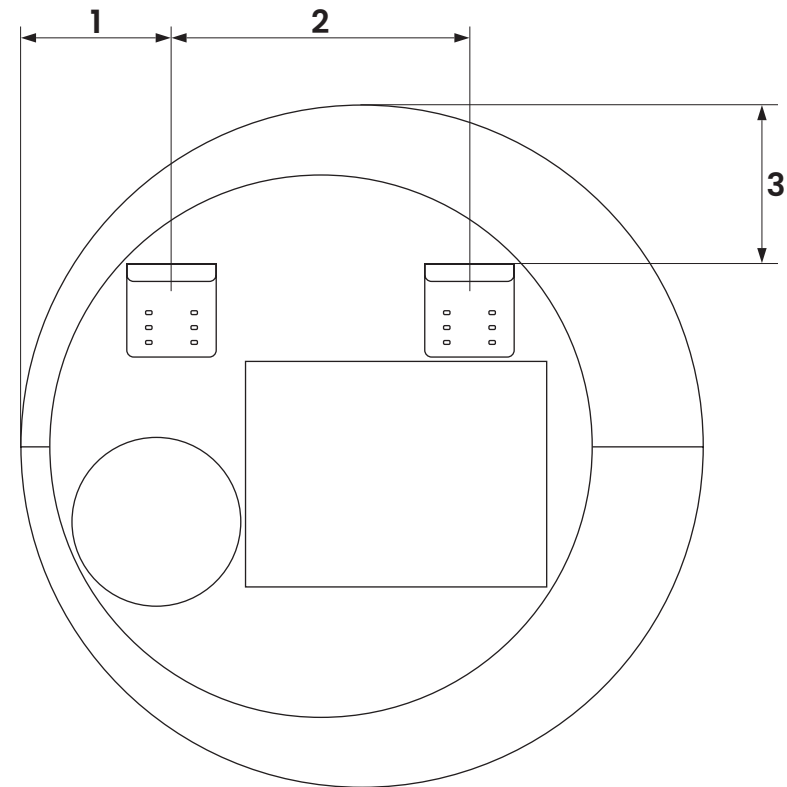

**Let op: spiegel nooit tegen muur vastkiten!**

**Montage instructies:**

Aan de achterzijde van de spiegel bevinden zich zowel links als rechts twee ophanghaken. Meegeleverd zijn twee muurbeugels waar de spiegel zich achter kan haken. Op basis van de afmetingen in onderstaande tabel boort u de gaten voor de muurbeugels.

**Zie hieronder voor elke spiegel de bijbehorende maat.**

Na plaatsing van de pluggen kunt u beide beugels ophangen waarna u de spiegel hierachter haakt.

MODEL	DIAMETER	1	2	3
M07700MZ	704 mm	190 mm	210 mm	150 mm
M07900MZ	904 mm	200 mm	394 mm	210 mm
M071100MZ	1104 mm	160 mm	670 mm	350 mm

<b>primabad</b> badkamermeubelen		
<b>MODEL</b>		M07
<b>AFMETINGEN</b>		
M07700MZ	M07900MZ	M071100MZ
Ø 704 mm	Ø 904 mm	Ø 1104 mm