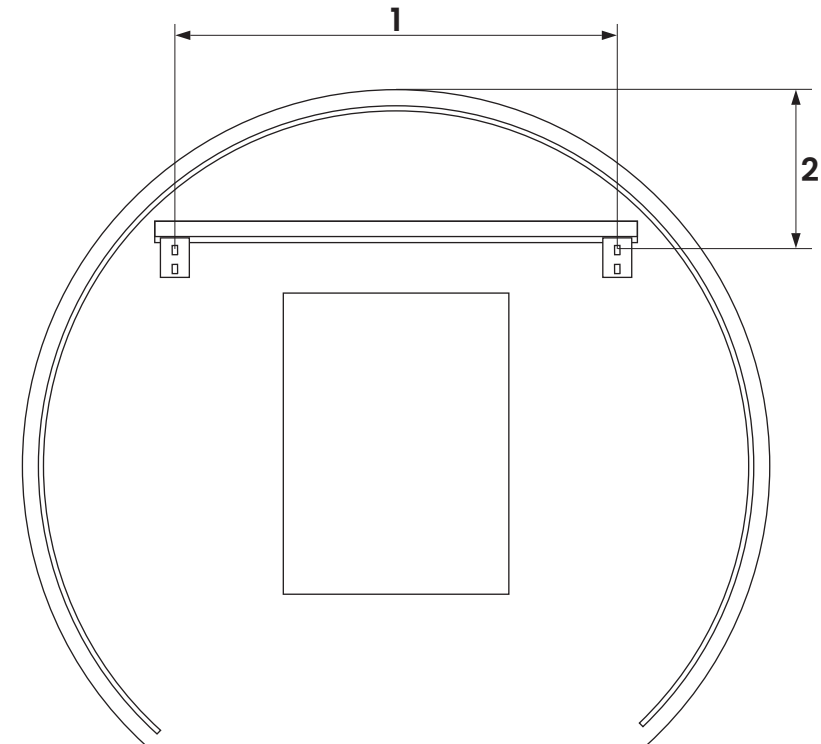

Let op: spiegel nooit tegen muur vastkiten!

Montage instructies:

Aan de achterzijde van de spiegel bevindt zich een frame voor ophanging. Meegeleverd zijn twee muurbeugels waar dit frame zich achter kan haken. Op basis van de afmetingen in onderstaande tabel boort u de gaten voor de muurbeugels.

Zie hieronder voor elke spiegel de bijbehorende maat.

Na plaatsing van de pluggen kunt u beide beugels ophangen waarna u de spiegel hierachter haakt.

MODEL	DIAMETER	1	2
M051000	1000 mm	585 mm	214 mm
M051200	1200 mm	645 mm	214 mm
M051400	1400 mm	825 mm	214 mm
M051600	1600 mm	825 mm	214 mm

primabad badkamermeubelen	
MODEL	M05

AFMETINGEN			
M051000	M051200	M051400	M051600
990b x 868h	1190b x 1050h	1390b x 1200h	1590b x 1418h