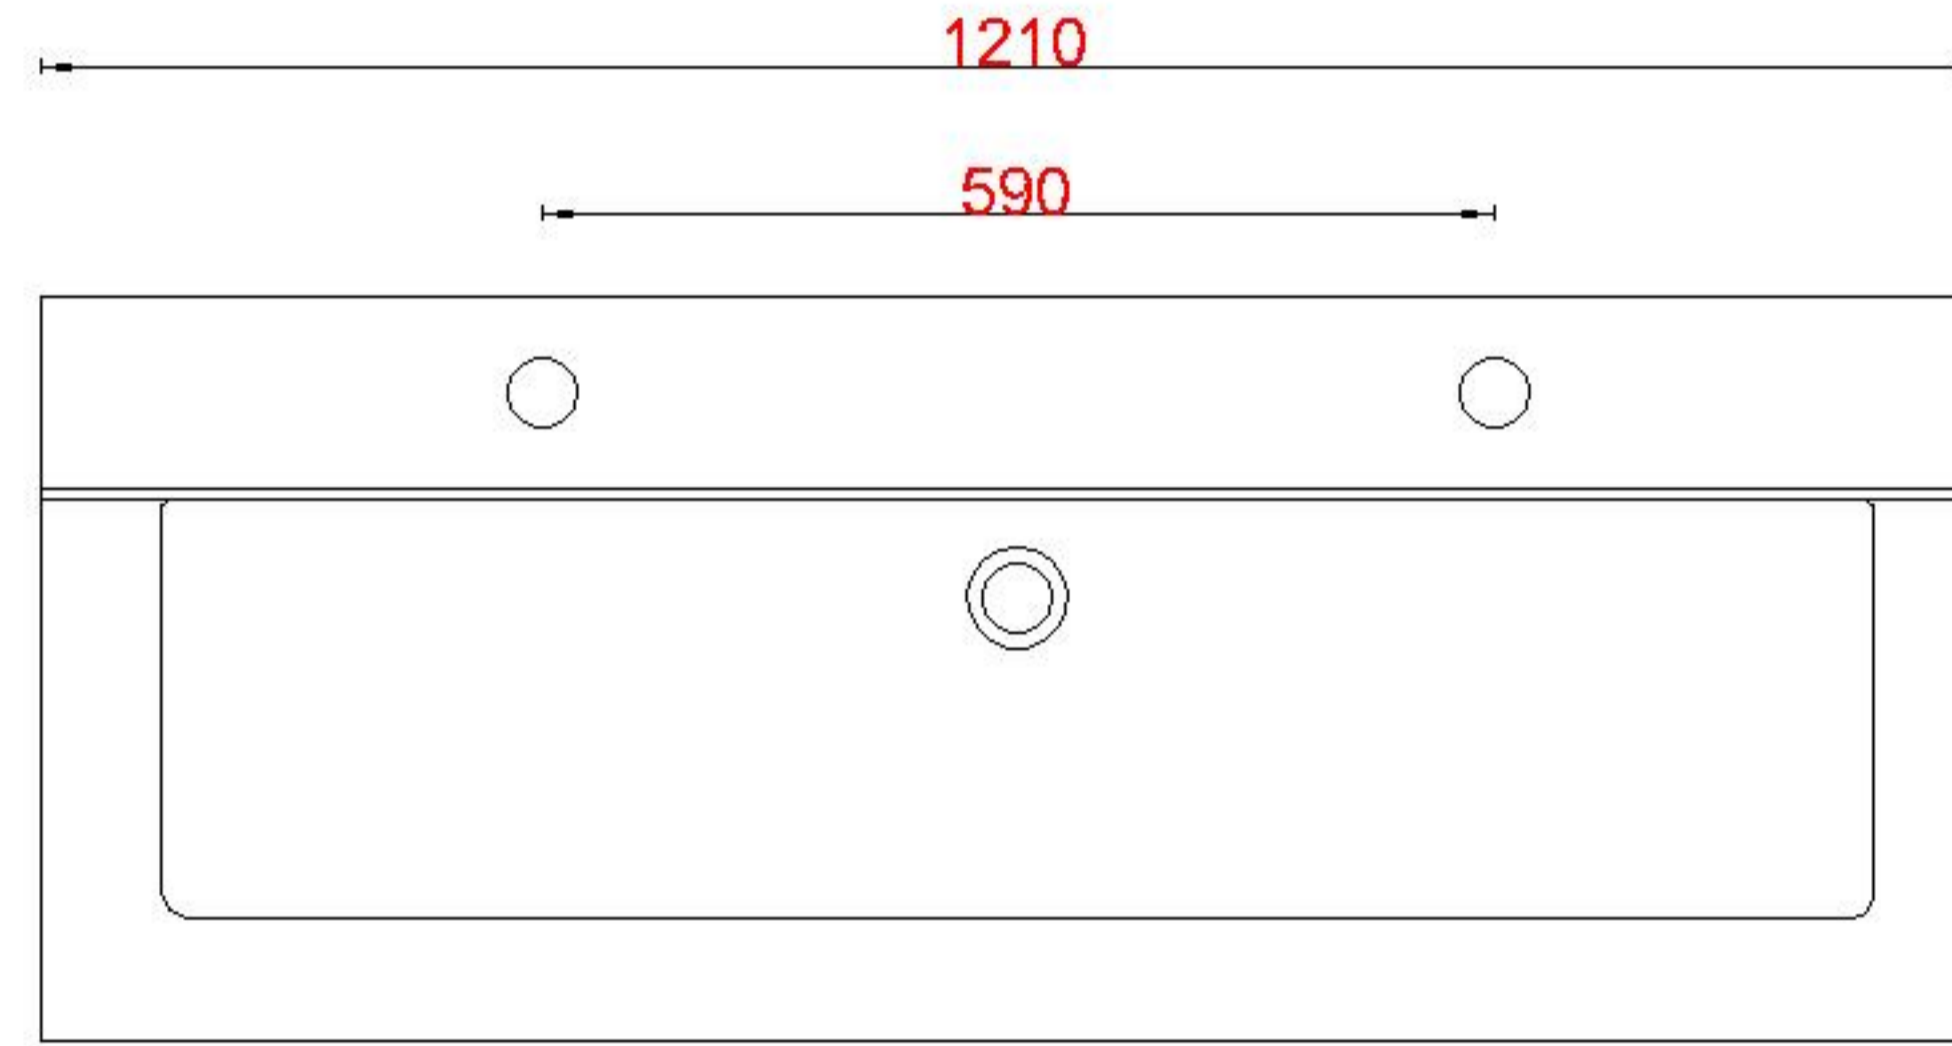

Wastafelblad

1*

WK 1235 LV + WM 1200 LV0/2
 WK 1200 LVO + WM 1200 LV0/2

2*

WK 1256 LV + WM 1200 LV0/2
 WK 1200 LV + WM 1200 LV0/2
 WK 1205 LV + WM 1200 LV0/2
 WK 1214 LV + WM 1200 LV0/2
 WK 1216 LV + WM 1200 LV0/2
 WK 1217 LV + WM 1200 LV0/2