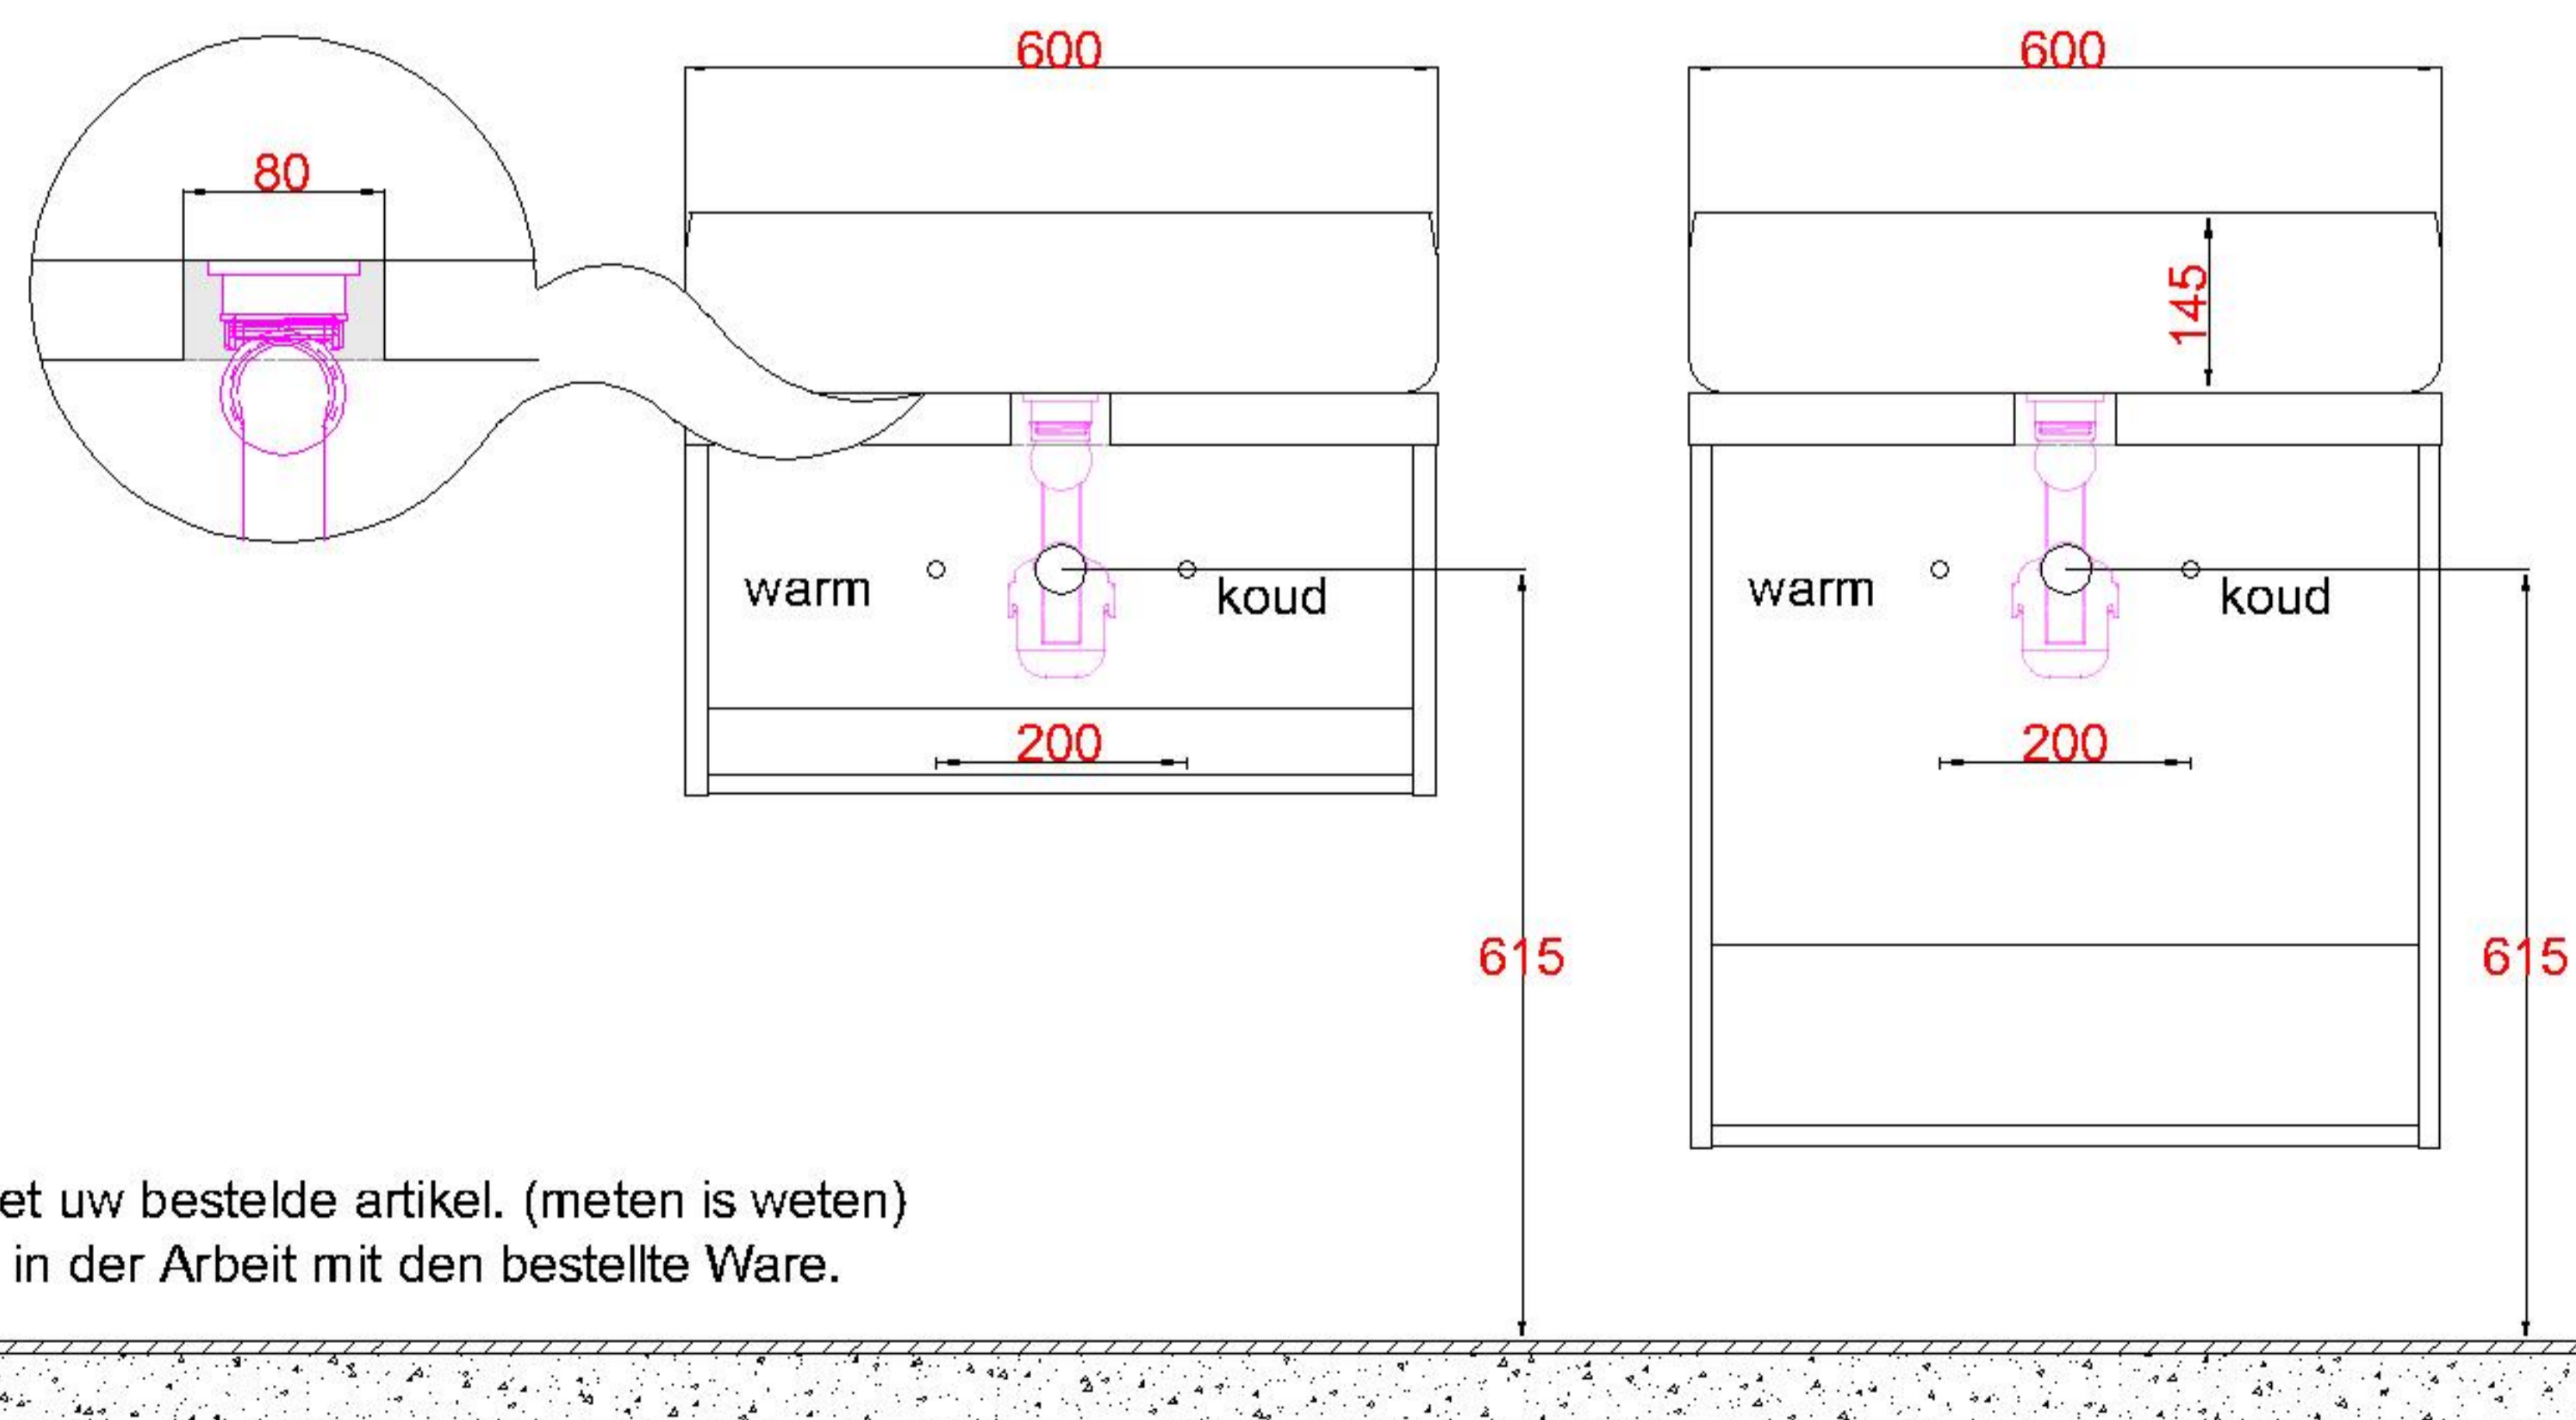

HPL40 + Solid Surface 600

WS 6040 OPK0

Sluit de afvoer direct aan op de onderzijde kom zoals aangegeven in de algemene montagevoorschriften en garantiebepalingen

Bovenkant opbouwkom = **900mm**

LET OP: Controleer maten altijd in het werk met uw bestelde artikel. (meten is weten)

ACHTUNG: Prüfen Sie stets die Dimensionen in der Arbeit mit den bestellte Ware.