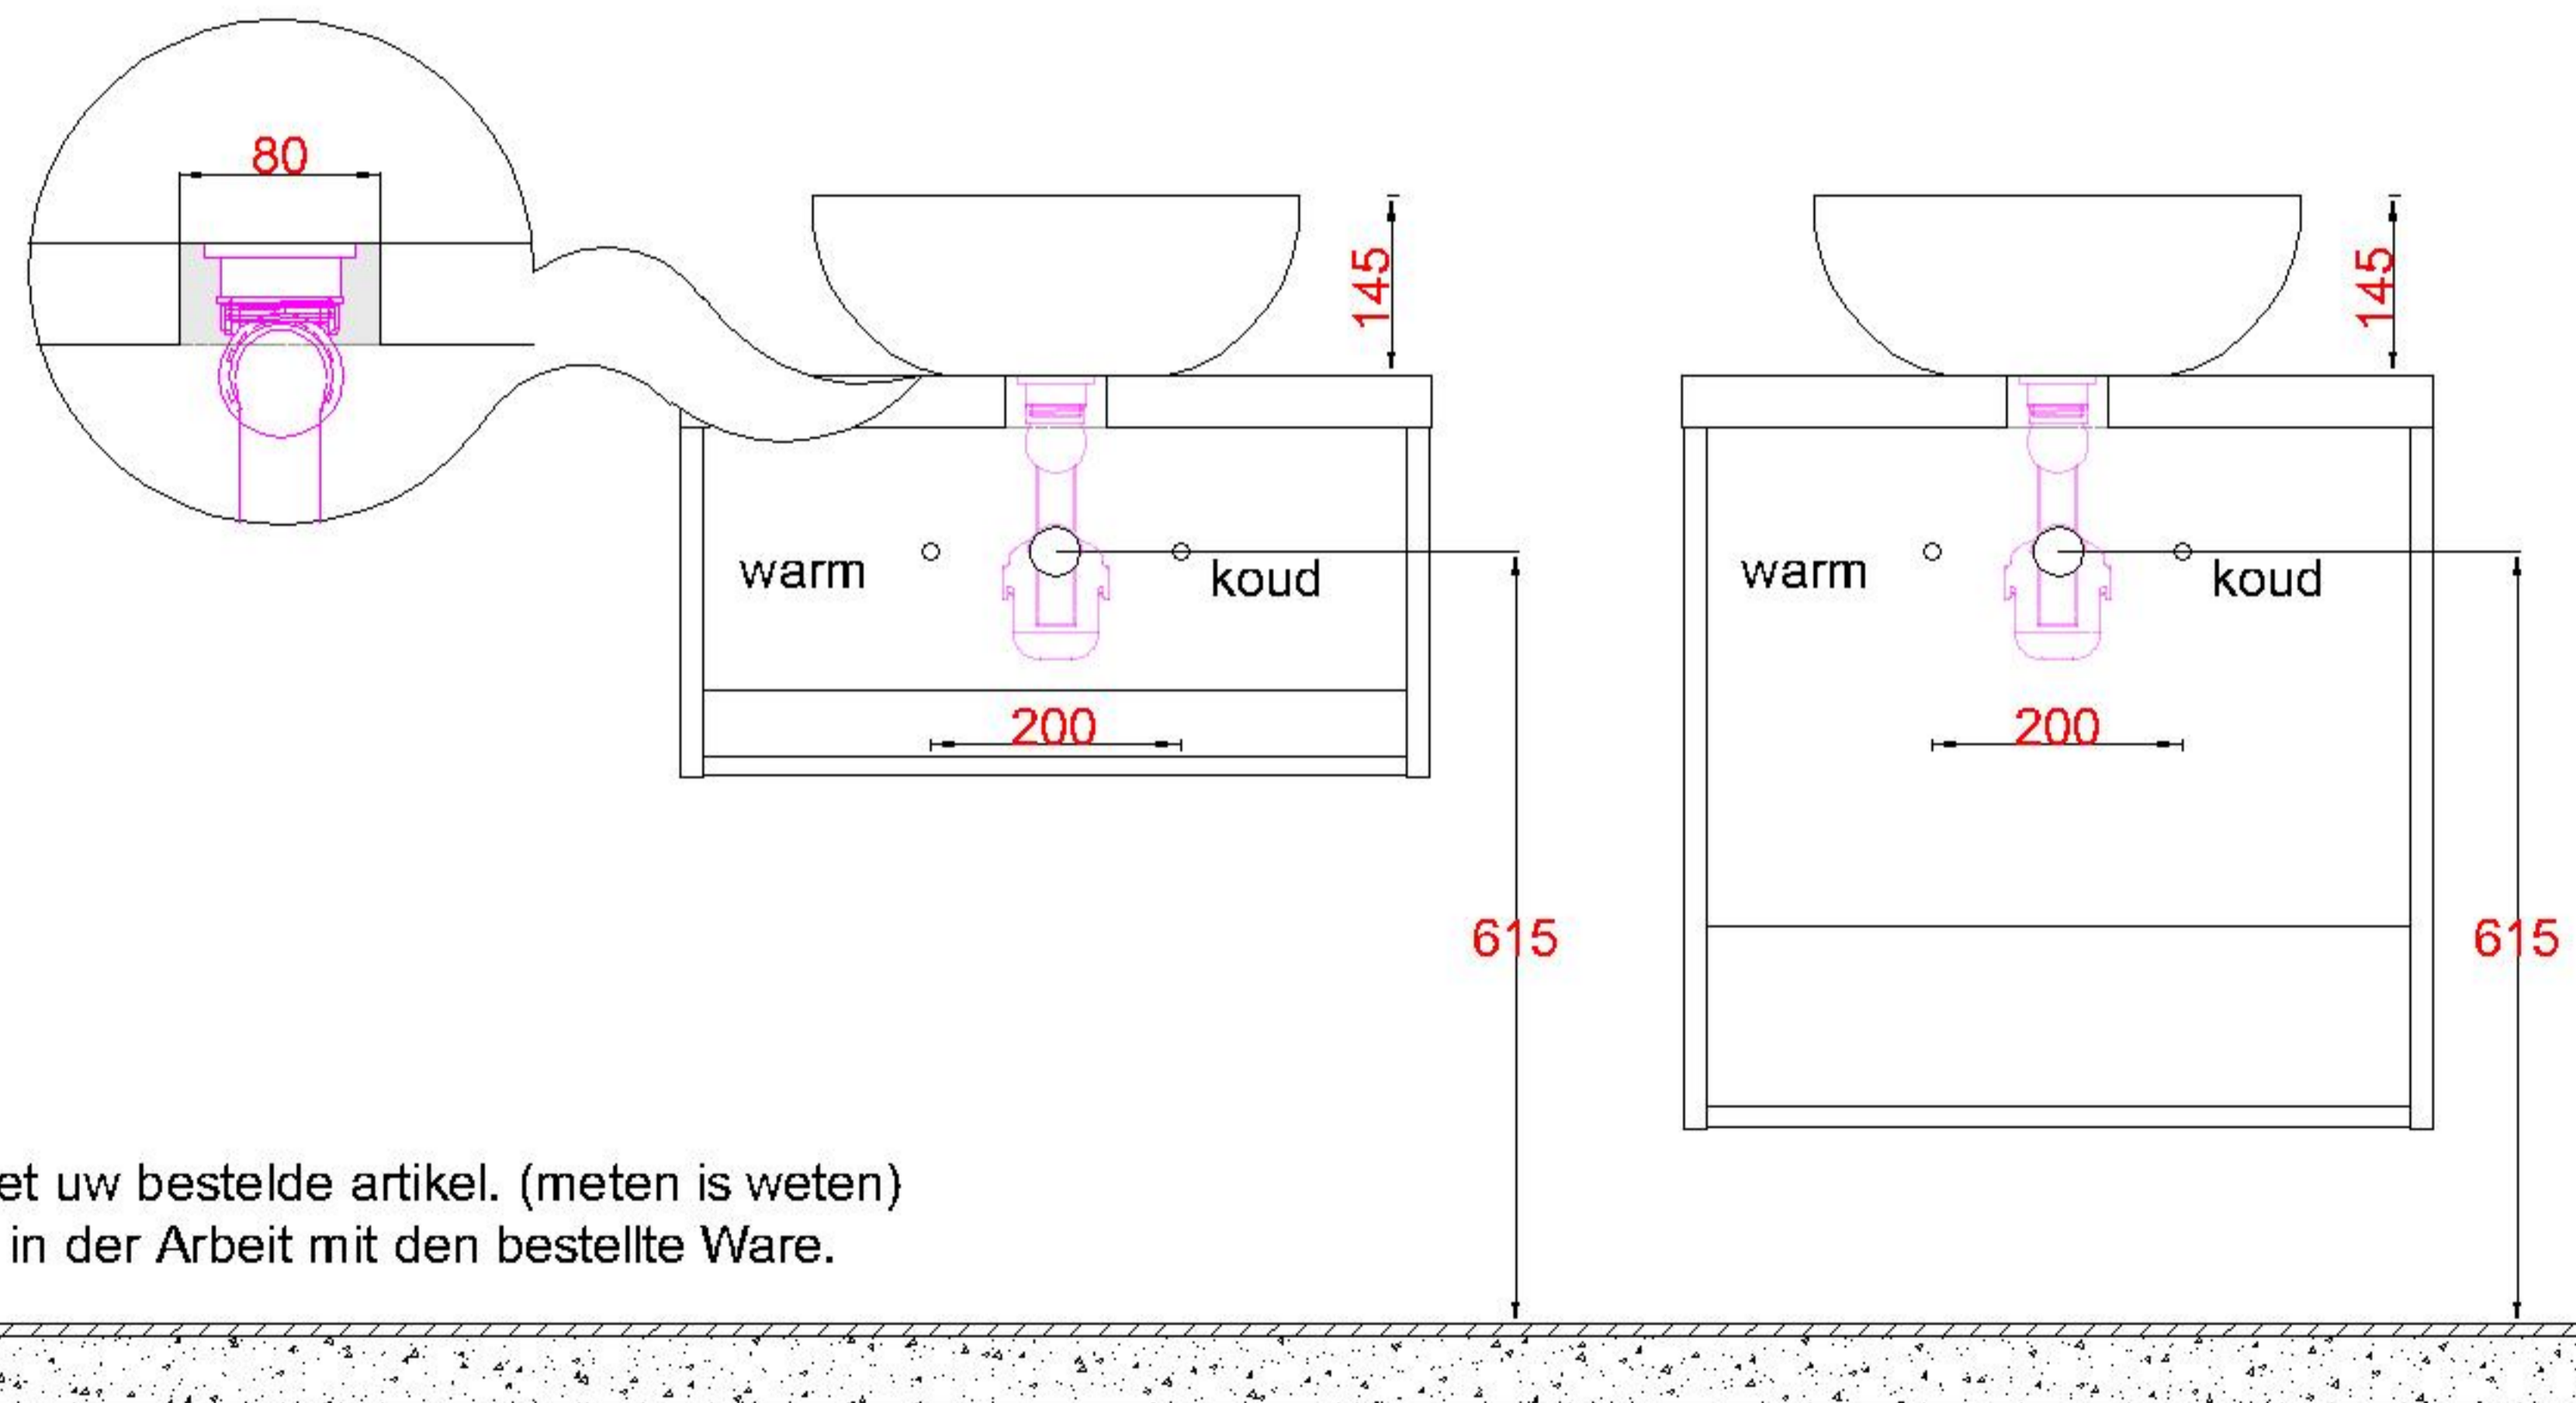

HPL40 + Solid Surface 390Ø

WS 3900 OPK0

Sluit de afvoer direct aan op de onderzijde kom zoals aangegeven in de algemene montagevoorschriften en garantiebepalingen

Bovenkant opbouwkom = **900mm**

LET OP: Controleer maten altijd in het werk met uw bestelde artikel. (meten is weten)

ACHTUNG: Prüfen Sie stets die Dimensionen in der Arbeit mit den bestellte Ware.