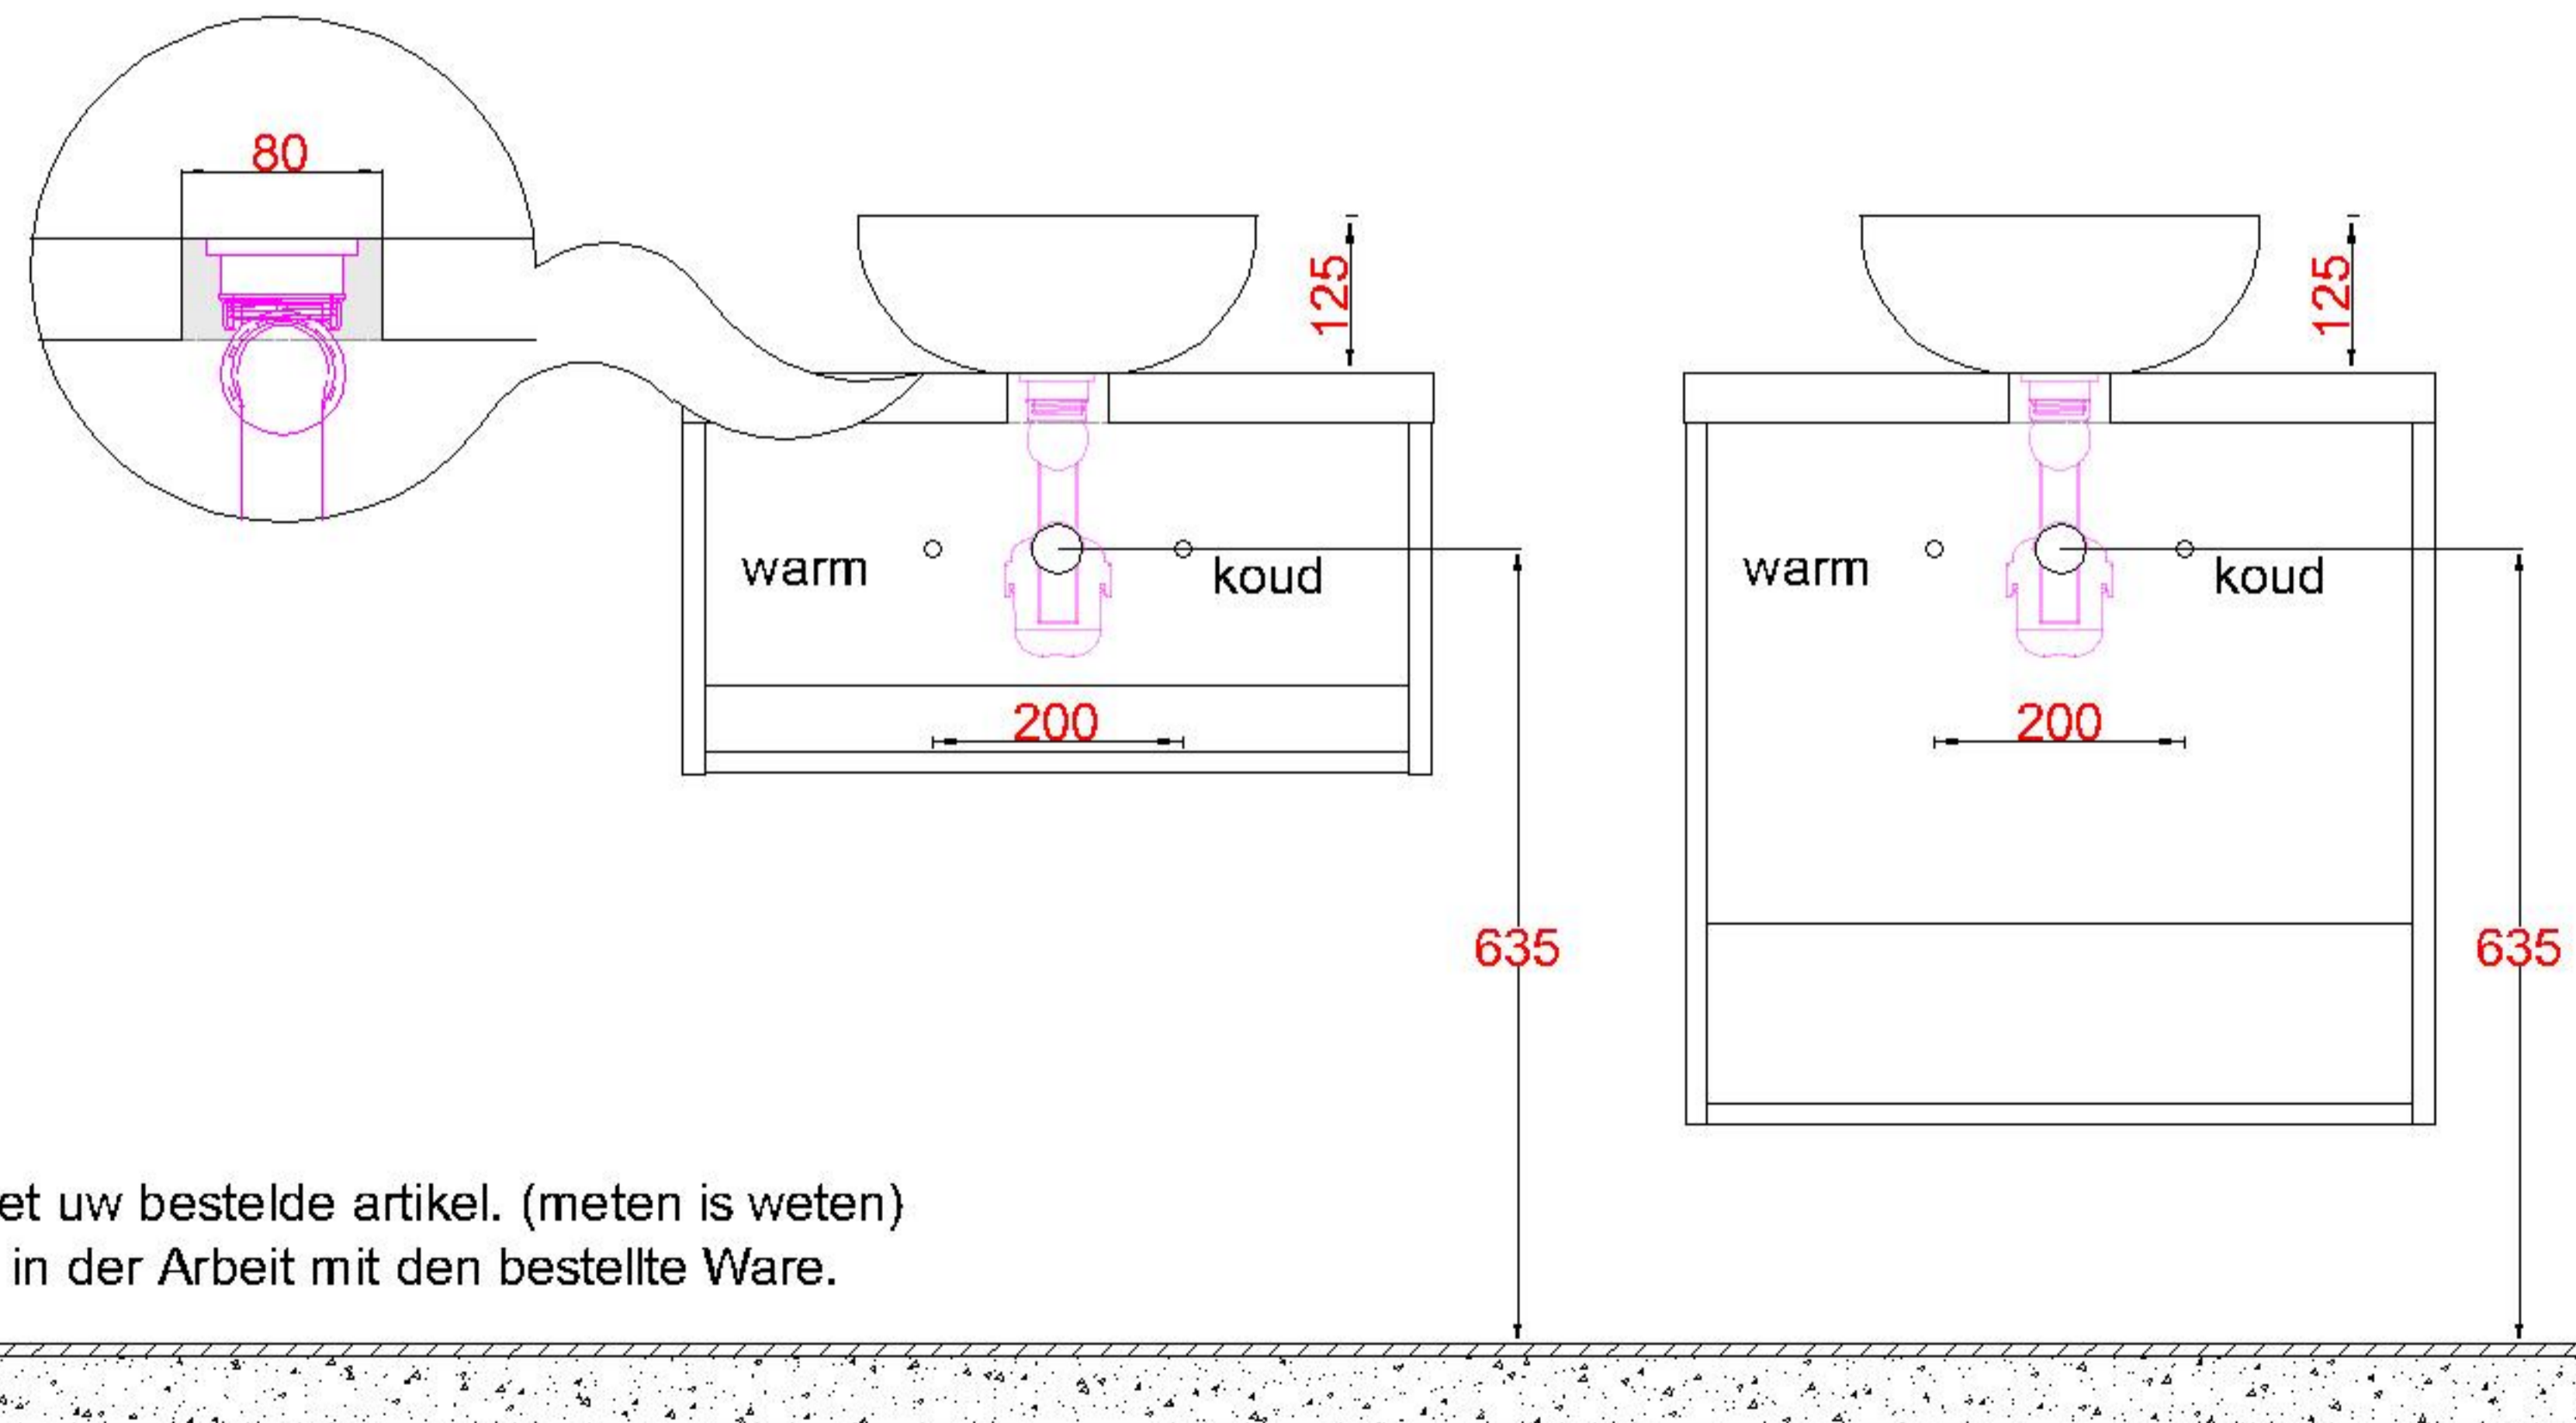

HPL40 + Solid Surface 320Ø

WS 3200 OPK0

Sluit de afvoer direct aan op de onderzijde kom zoals aangegeven in de algemene montagevoorschriften en garantiebepalingen

Bovenkant opbouwkom = **900mm**

LET OP: Controleer maten altijd in het werk met uw bestelde artikel. (meten is weten)