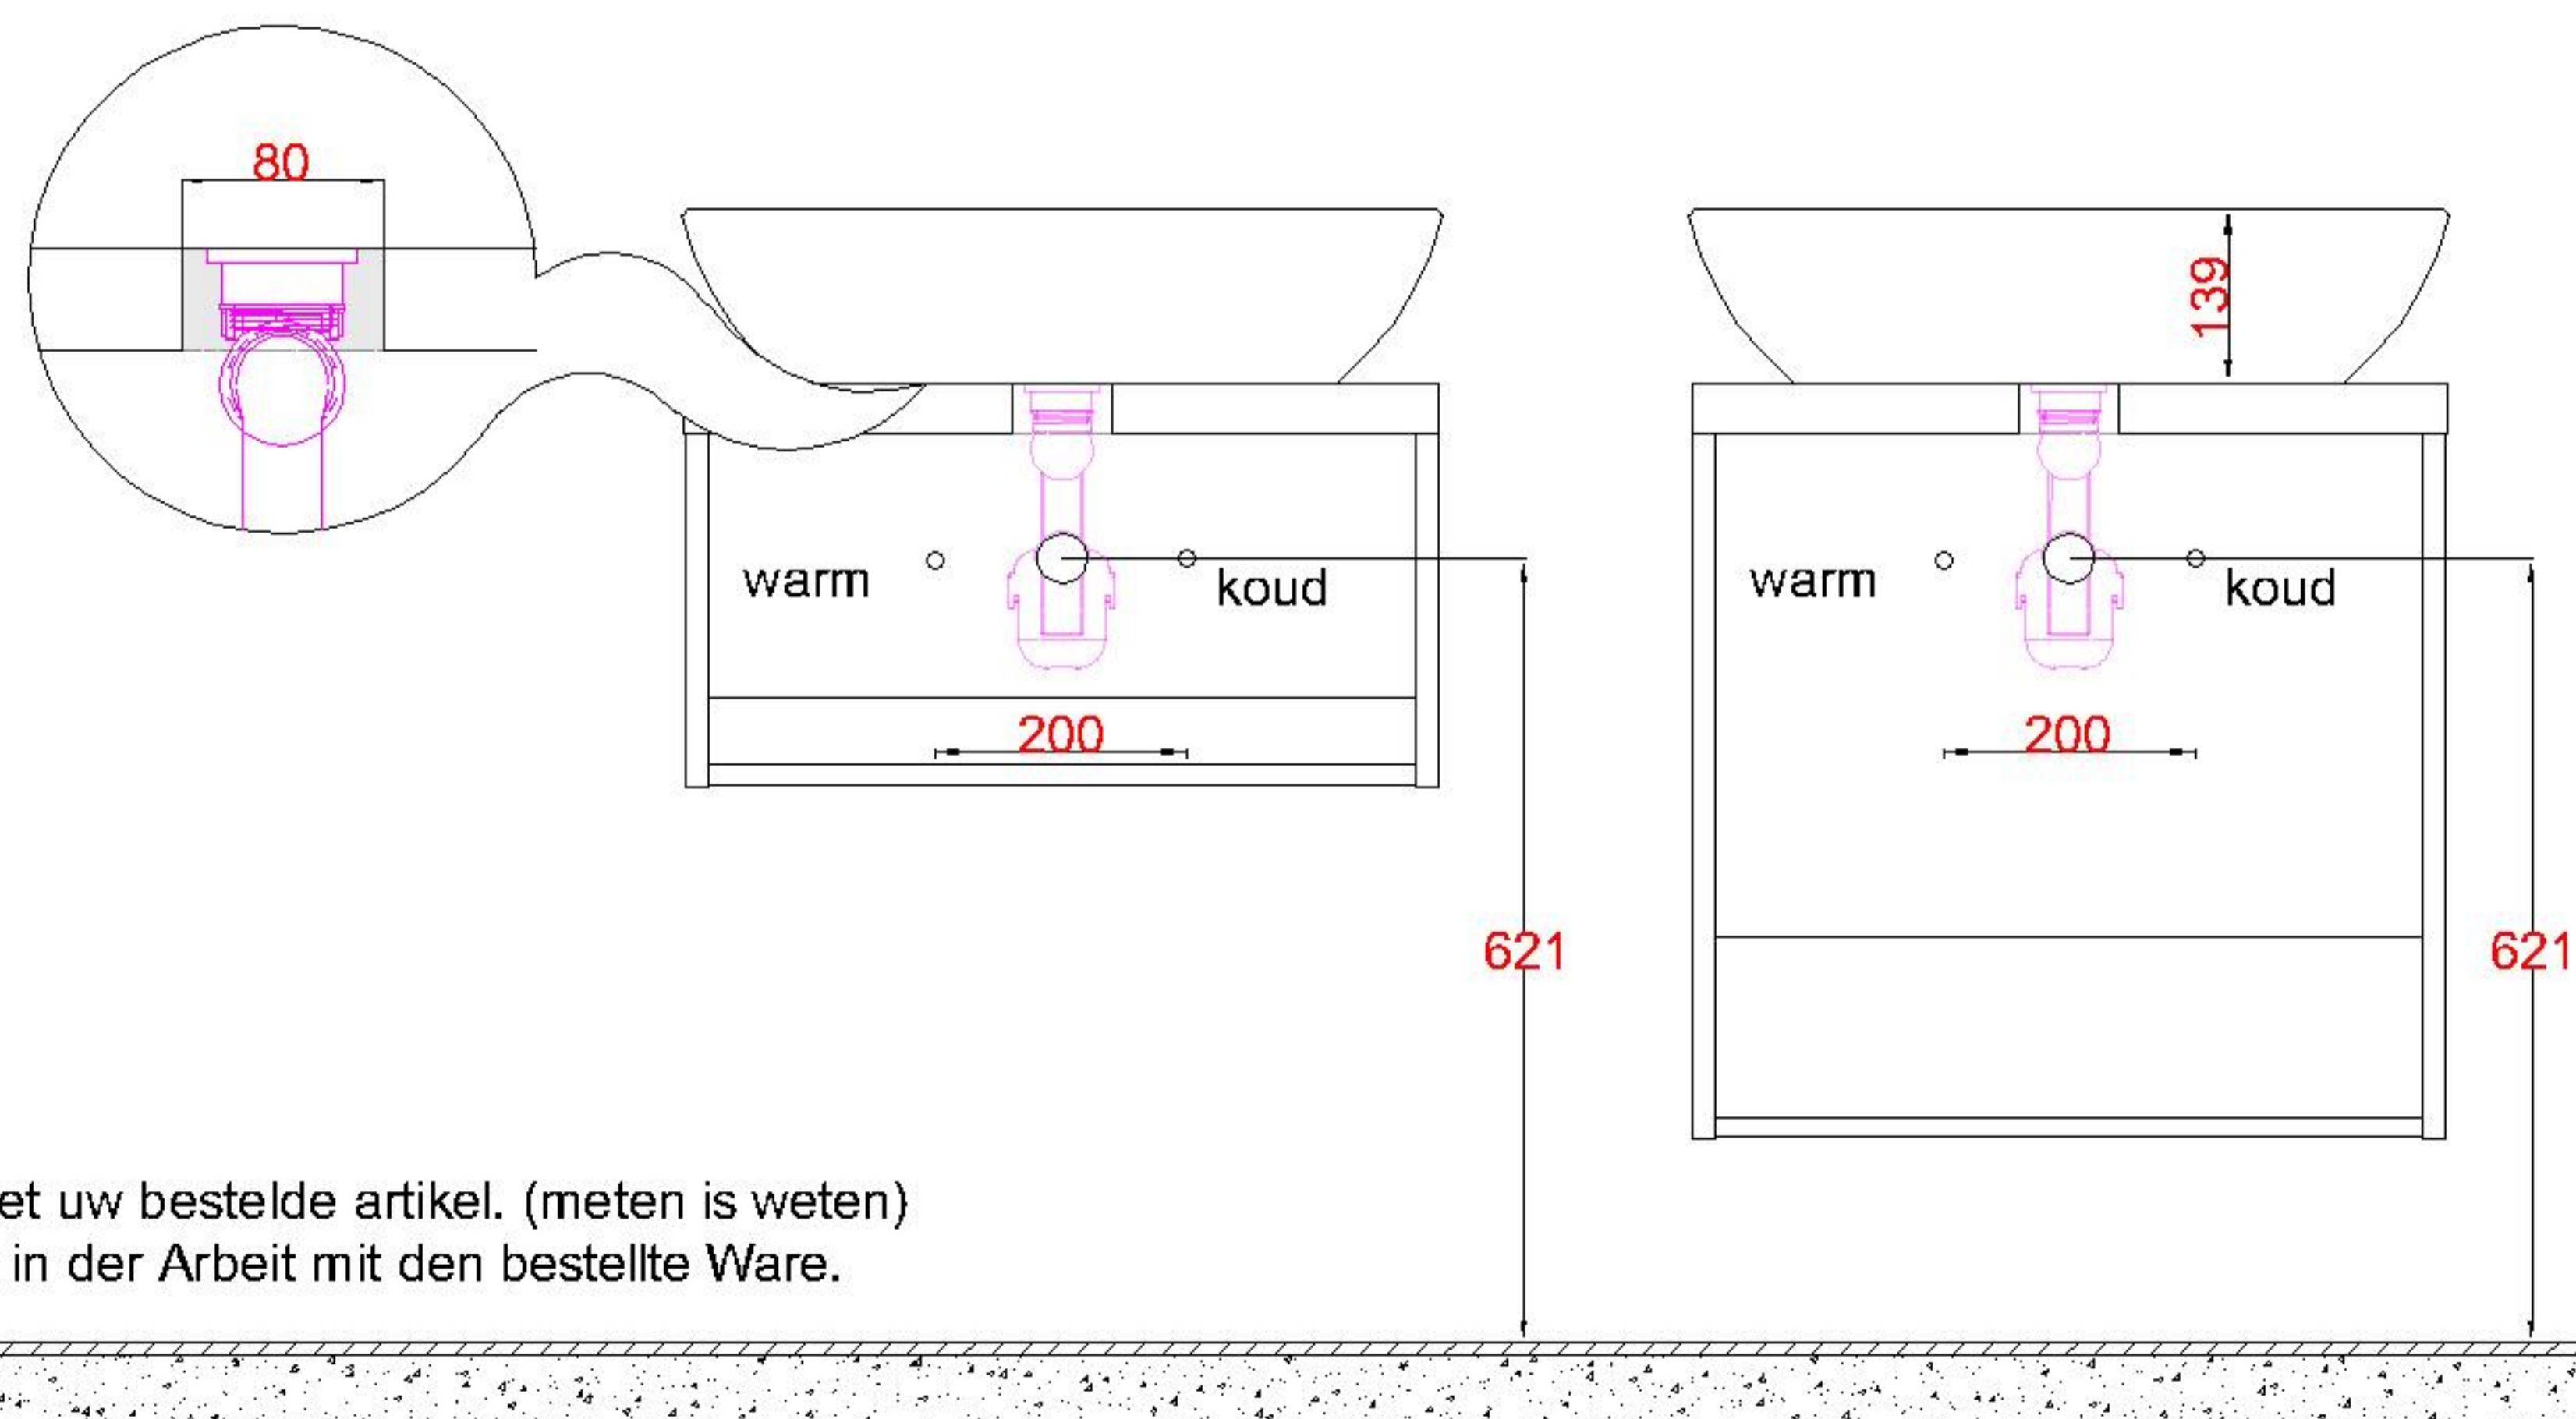

## HPL40 + Keramiek 600

WM 6141 OPK0

WM 6142 OPK0

WM 6142 OPK0

Sluit de afvoer direct aan op de onderzijde kom zoals aangegeven in de algemene montagevoorschriften en garantiebepalingen

Bovenkant opbouwkom = **900mm**