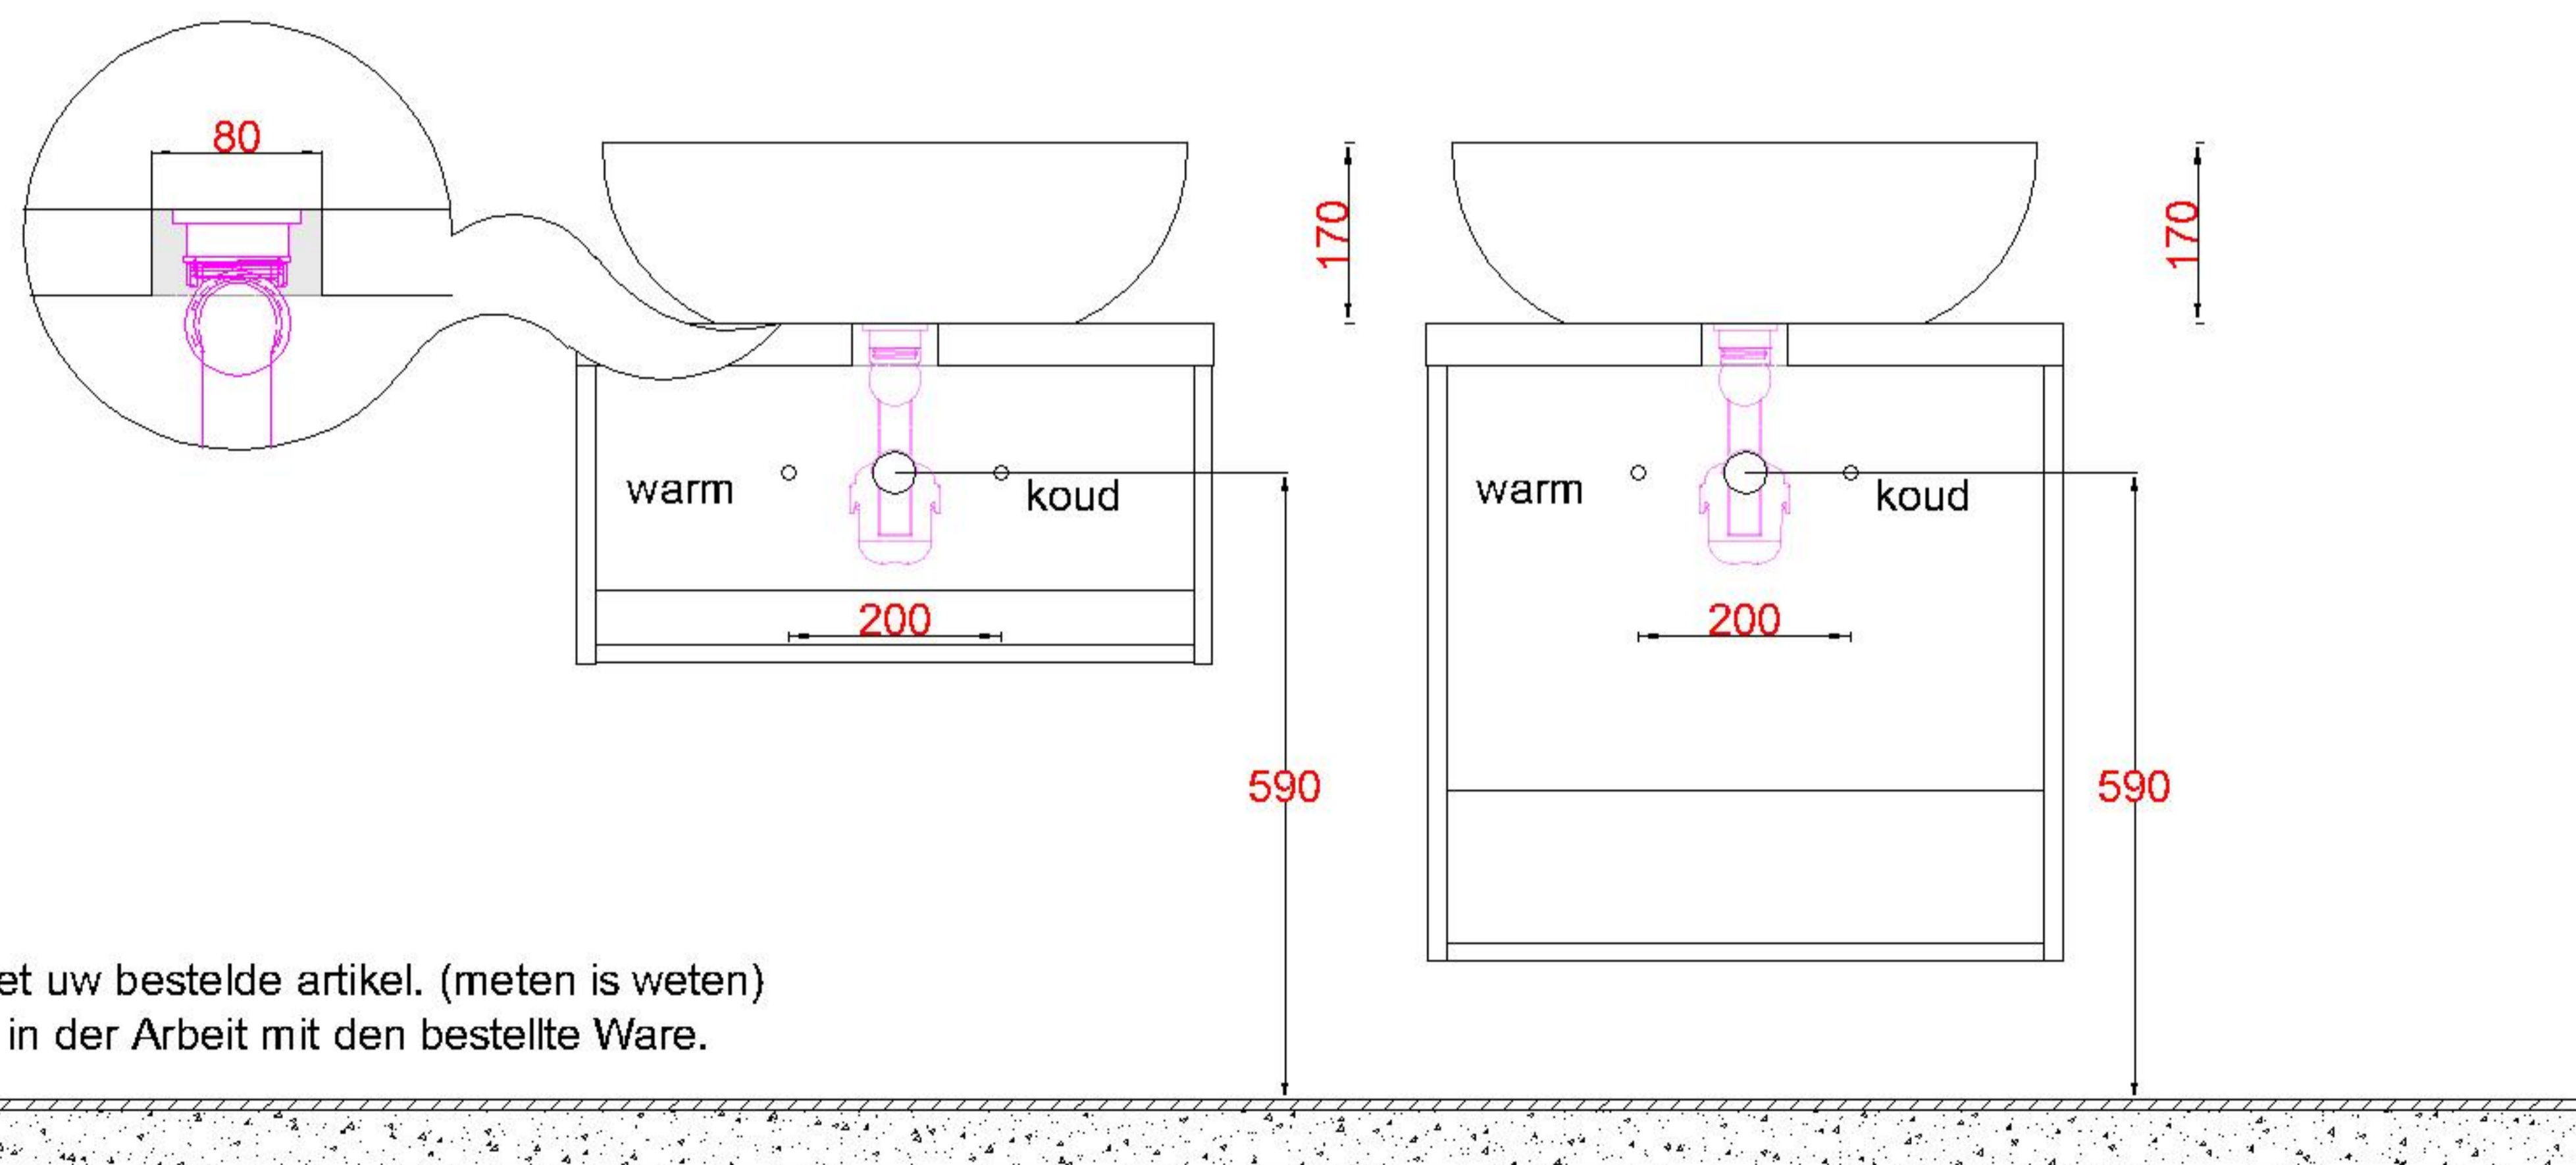

HPL40 + Keramiek 550

WM 5535 OPK0

WM 5536 OPK0

WM 5537 OPK0

Sluit de afvoer direct aan op de onderzijde kom zoals
aangegeven in de algemene montagevoorschriften en
garantiebepalingen

Bovenkant opbouwkom = **900mm**