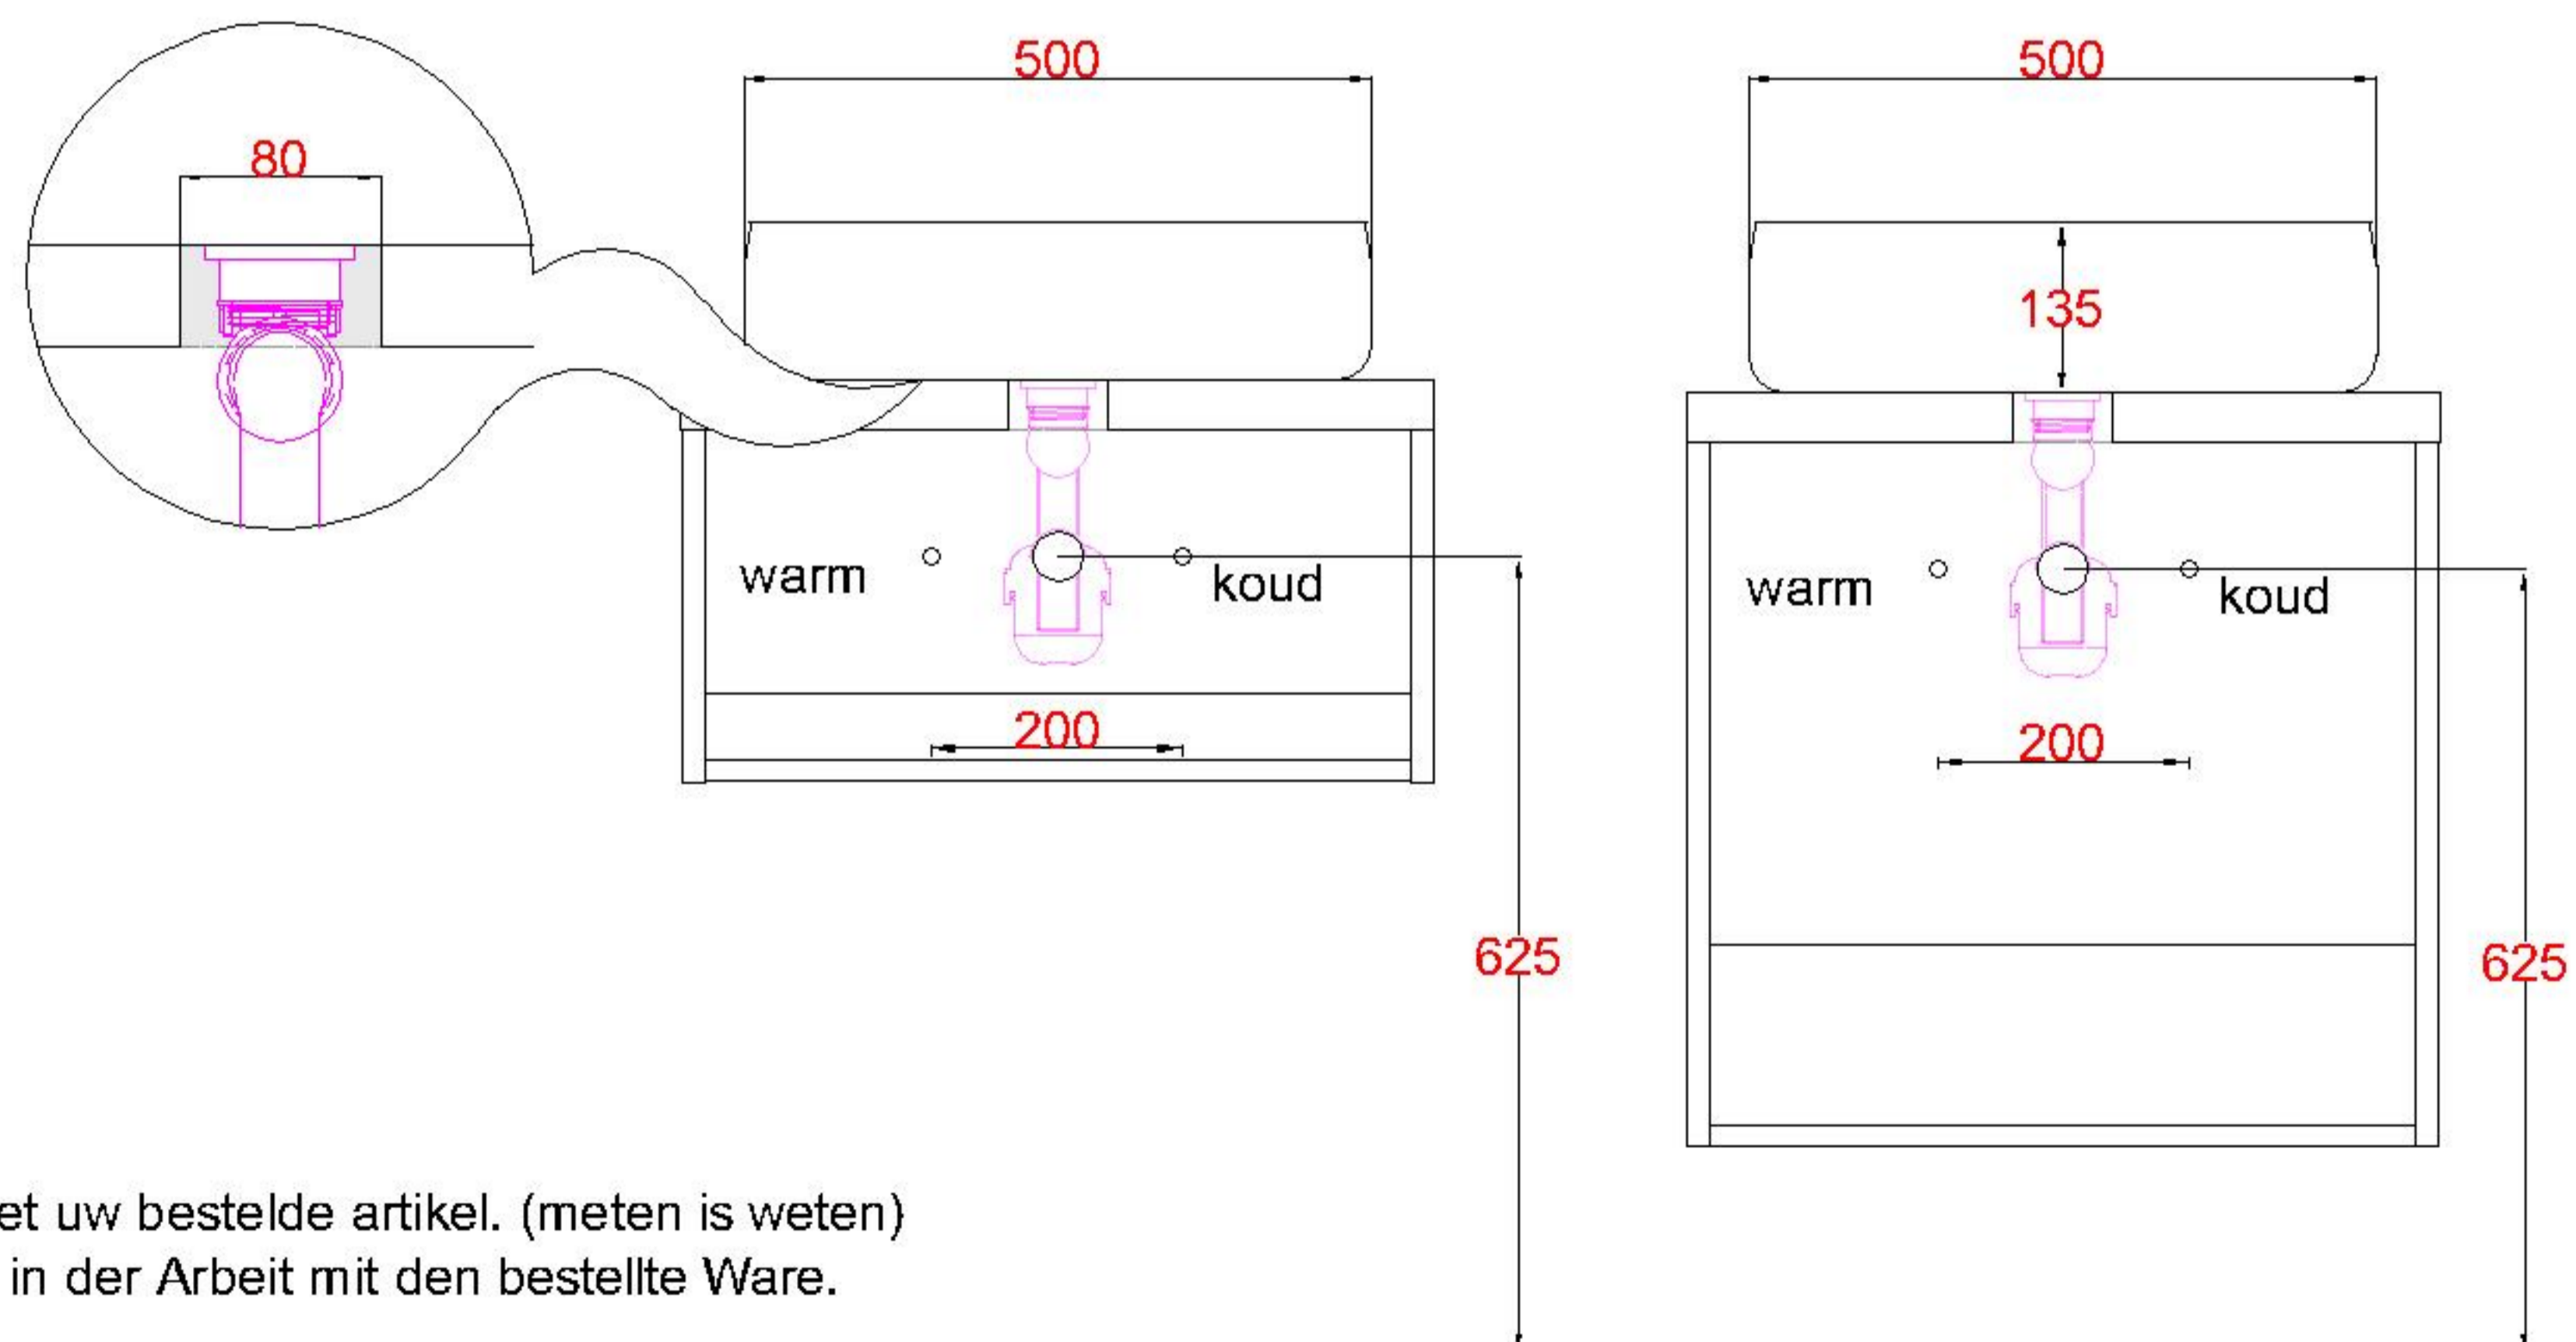

HPL40 + Keramiek 500-1

WM 5039 OPK0

Sluit de afvoer direct aan op de onderzijde kom zoals aangegeven in de algemene montagevoorschriften en garantiebepalingen

Bovenkant opbouwkom = **900mm**

LET OP: Controleer maten altijd in het werk met uw bestelde artikel. (meten is weten)

ACHTUNG: Prüfen Sie stets die Dimensionen in der Arbeit mit den bestellte Ware.