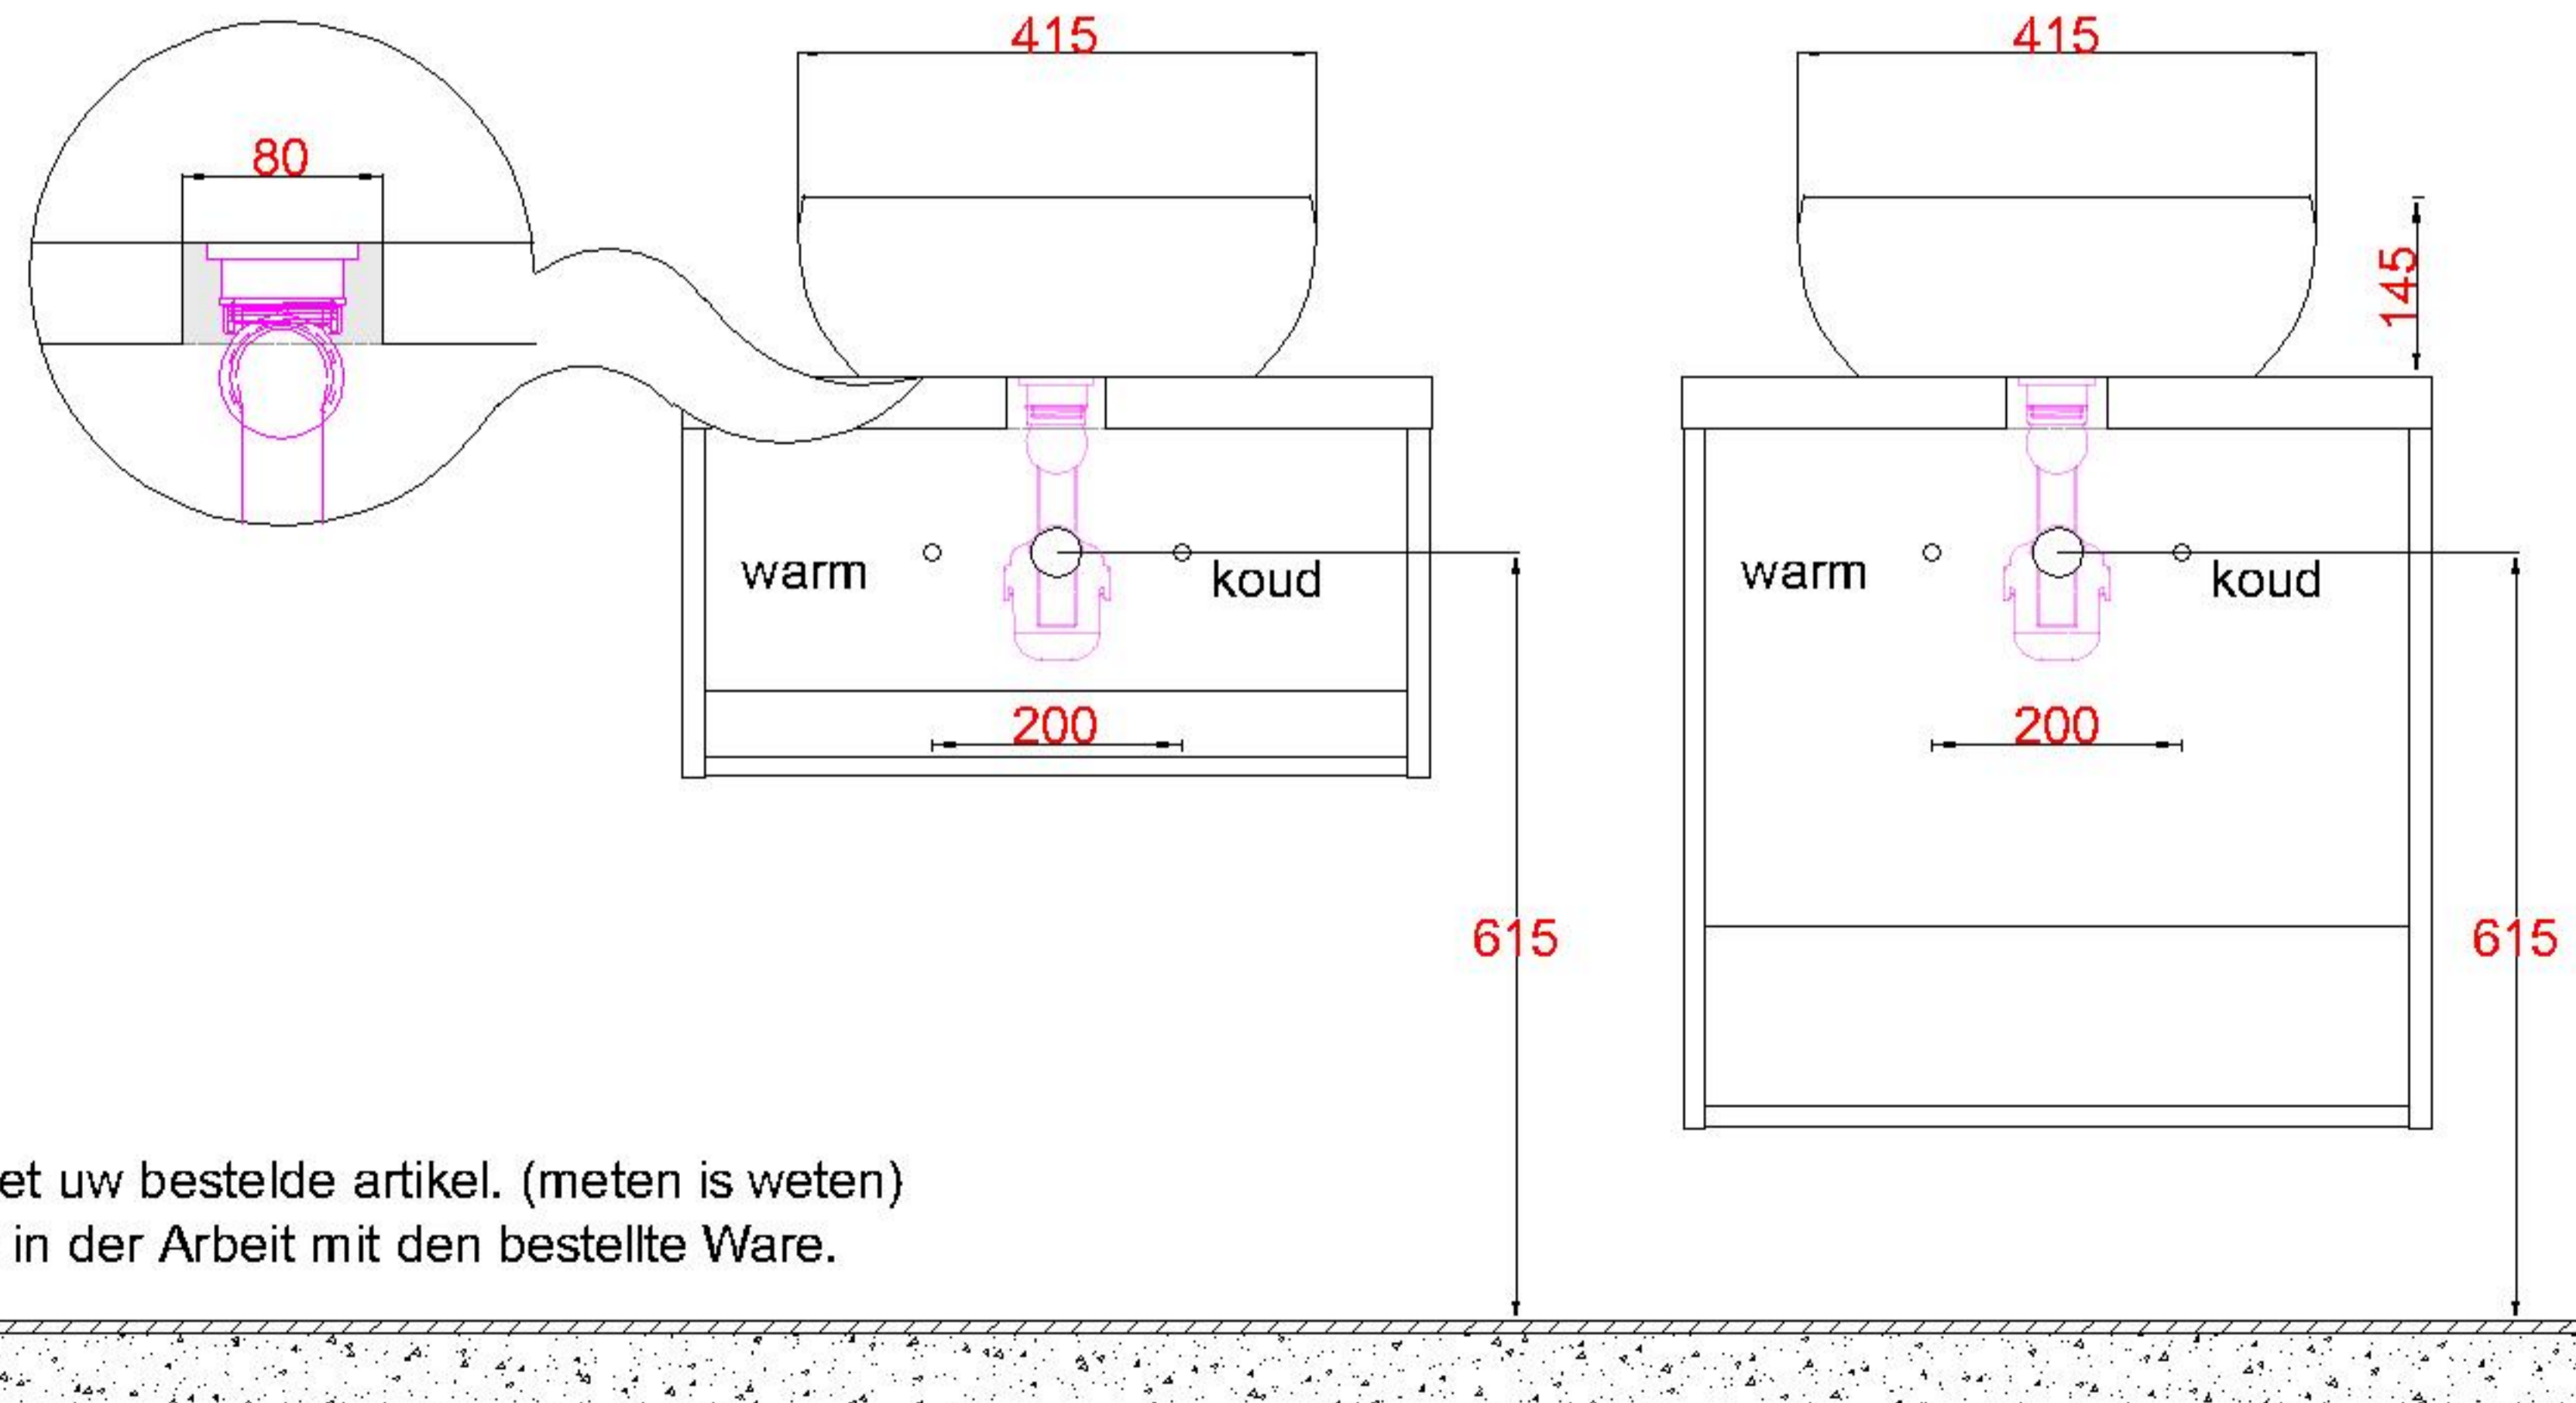

HPL40 + Keramiek 415Ø

WM 4040 OPK0
WM 4042 OPK0
WM 4043 OPK0

Sluit de afvoer direct aan op de onderzijde kom zoals aangegeven in de algemene montagevoorschriften en garantiebepalingen

Bovenkant opbouwkom = **900mm**