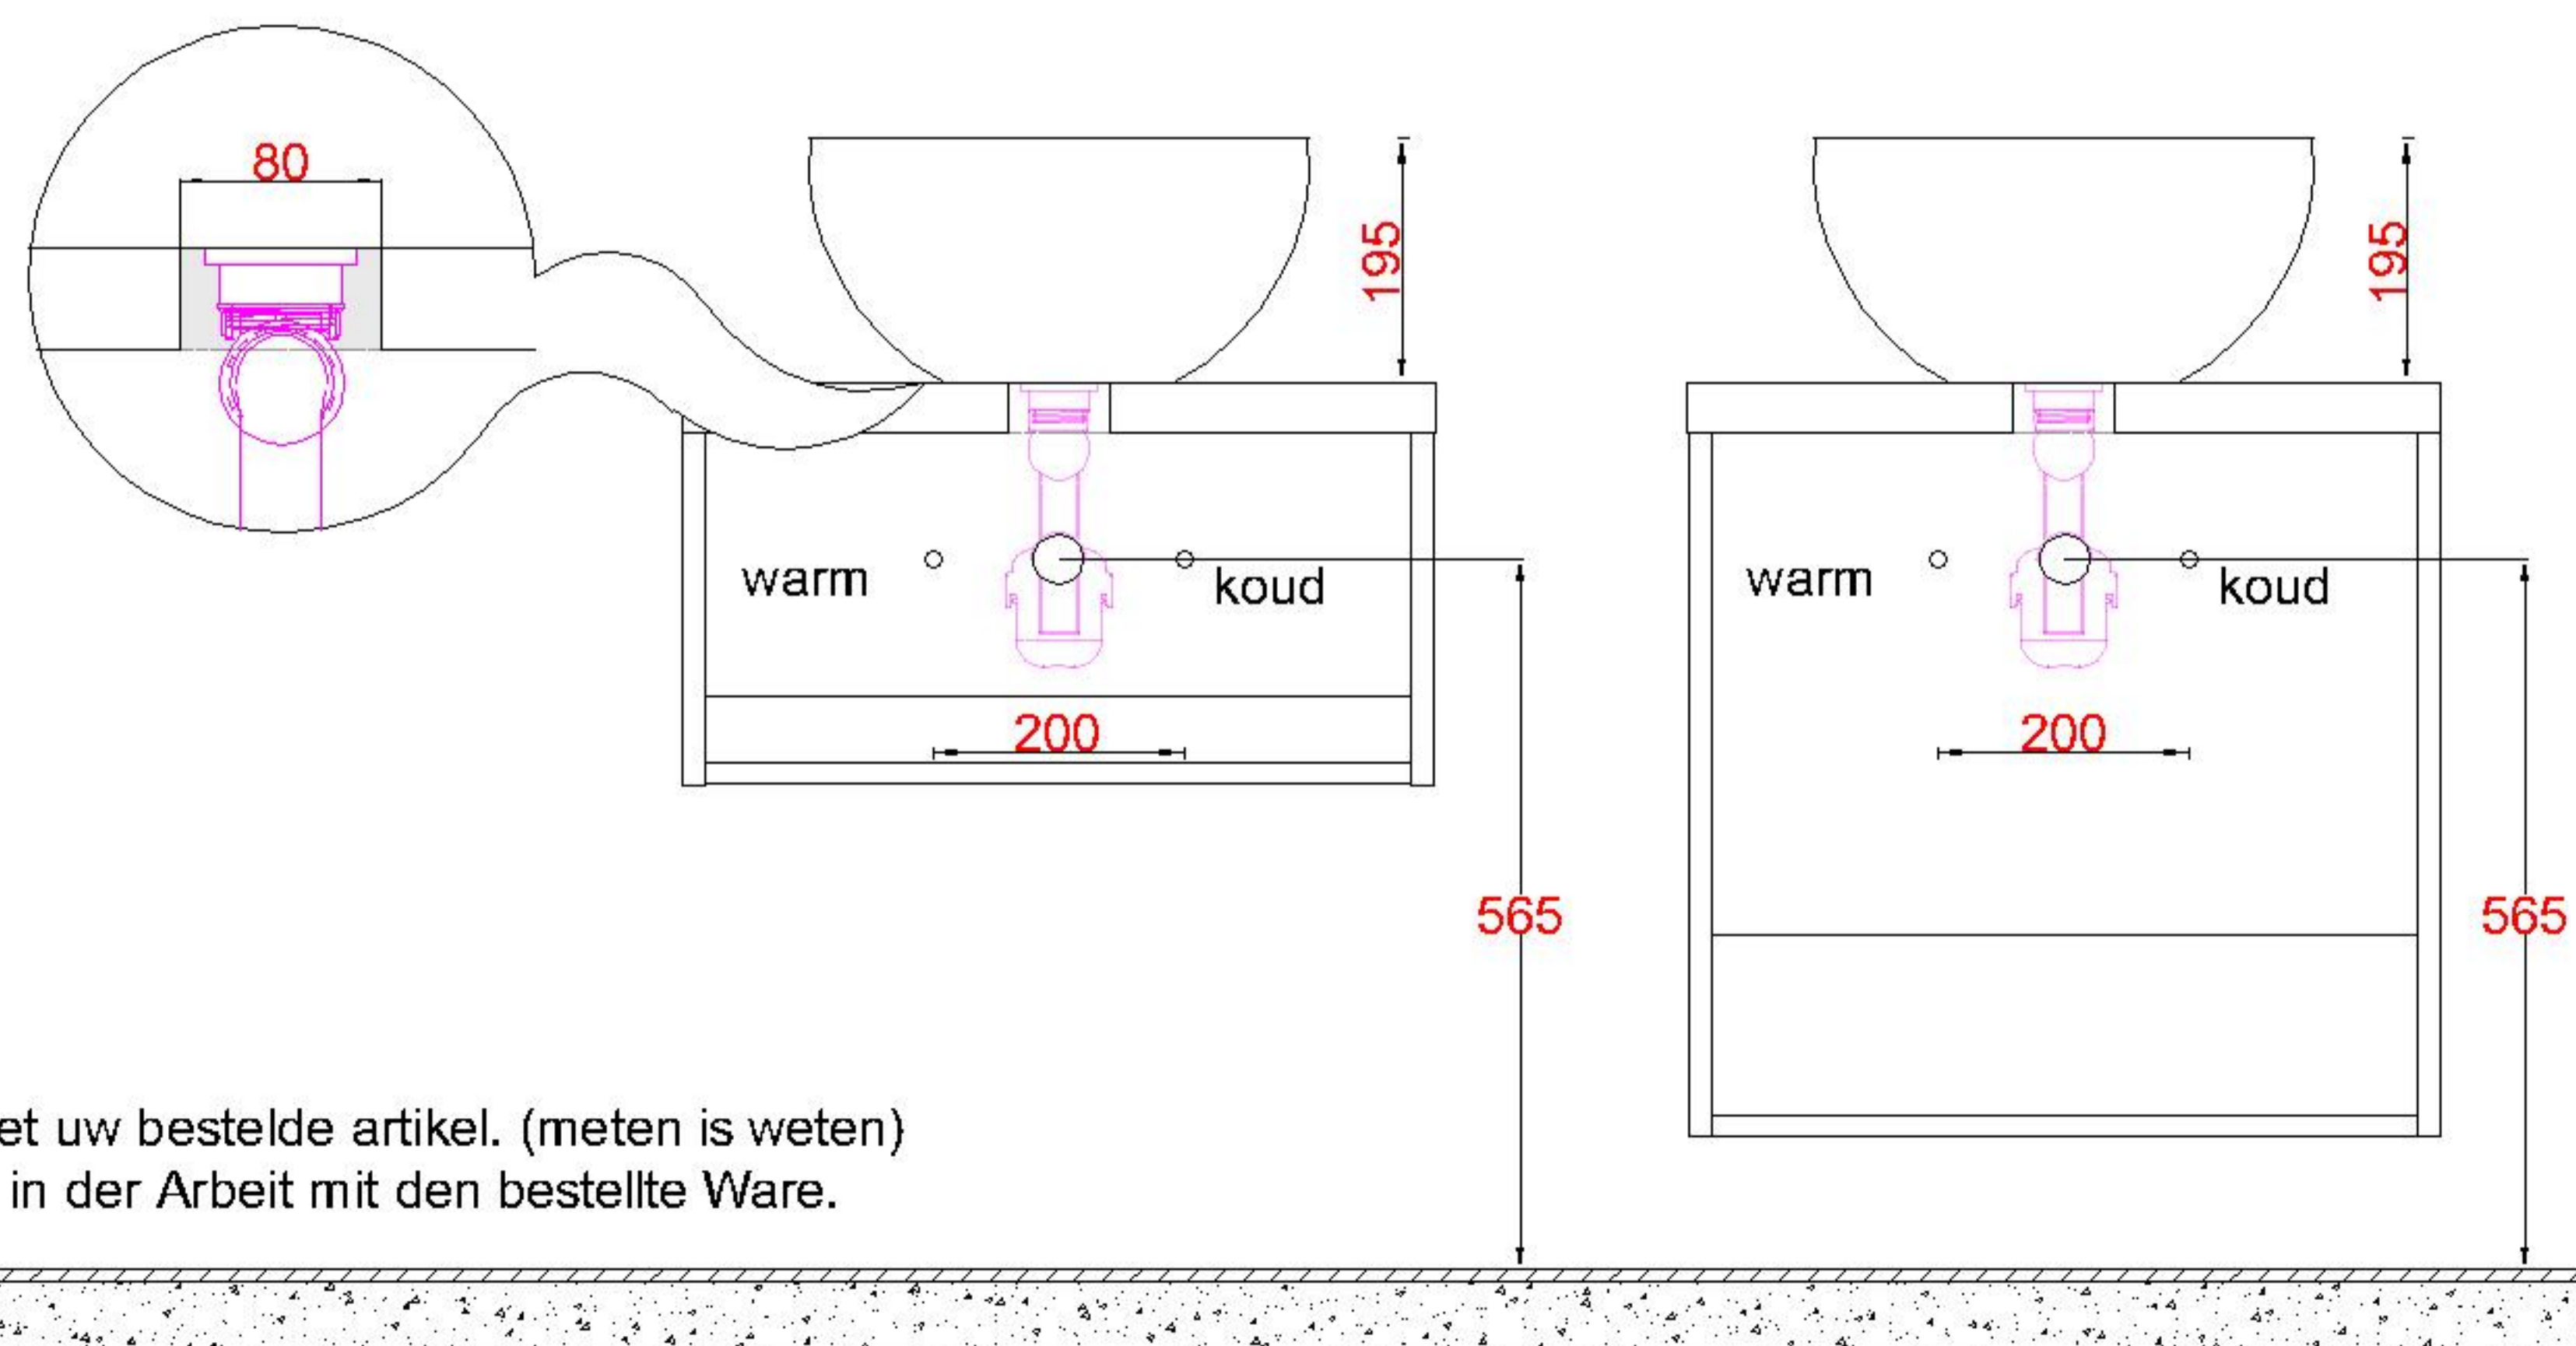

HPL40 + Keramiek 400Ø

WM 4001 OPK0
WM 4002 OPK0
WM 4003 OPK0
WM 4004 OPK0
WM 4005 OPK0

Sluit de afvoer direct aan op de onderzijde kom zoals
aangegeven in de algemene montagevoorschriften en
garantie bepalingen

Bovenkant opbouwkom = **900mm**

LET OP: Controleer maten altijd in het werk met uw bestelde artikel. (meten is weten)

ACHTUNG: Prüfen Sie stets die Dimensionen in der Arbeit mit den bestellte Ware.