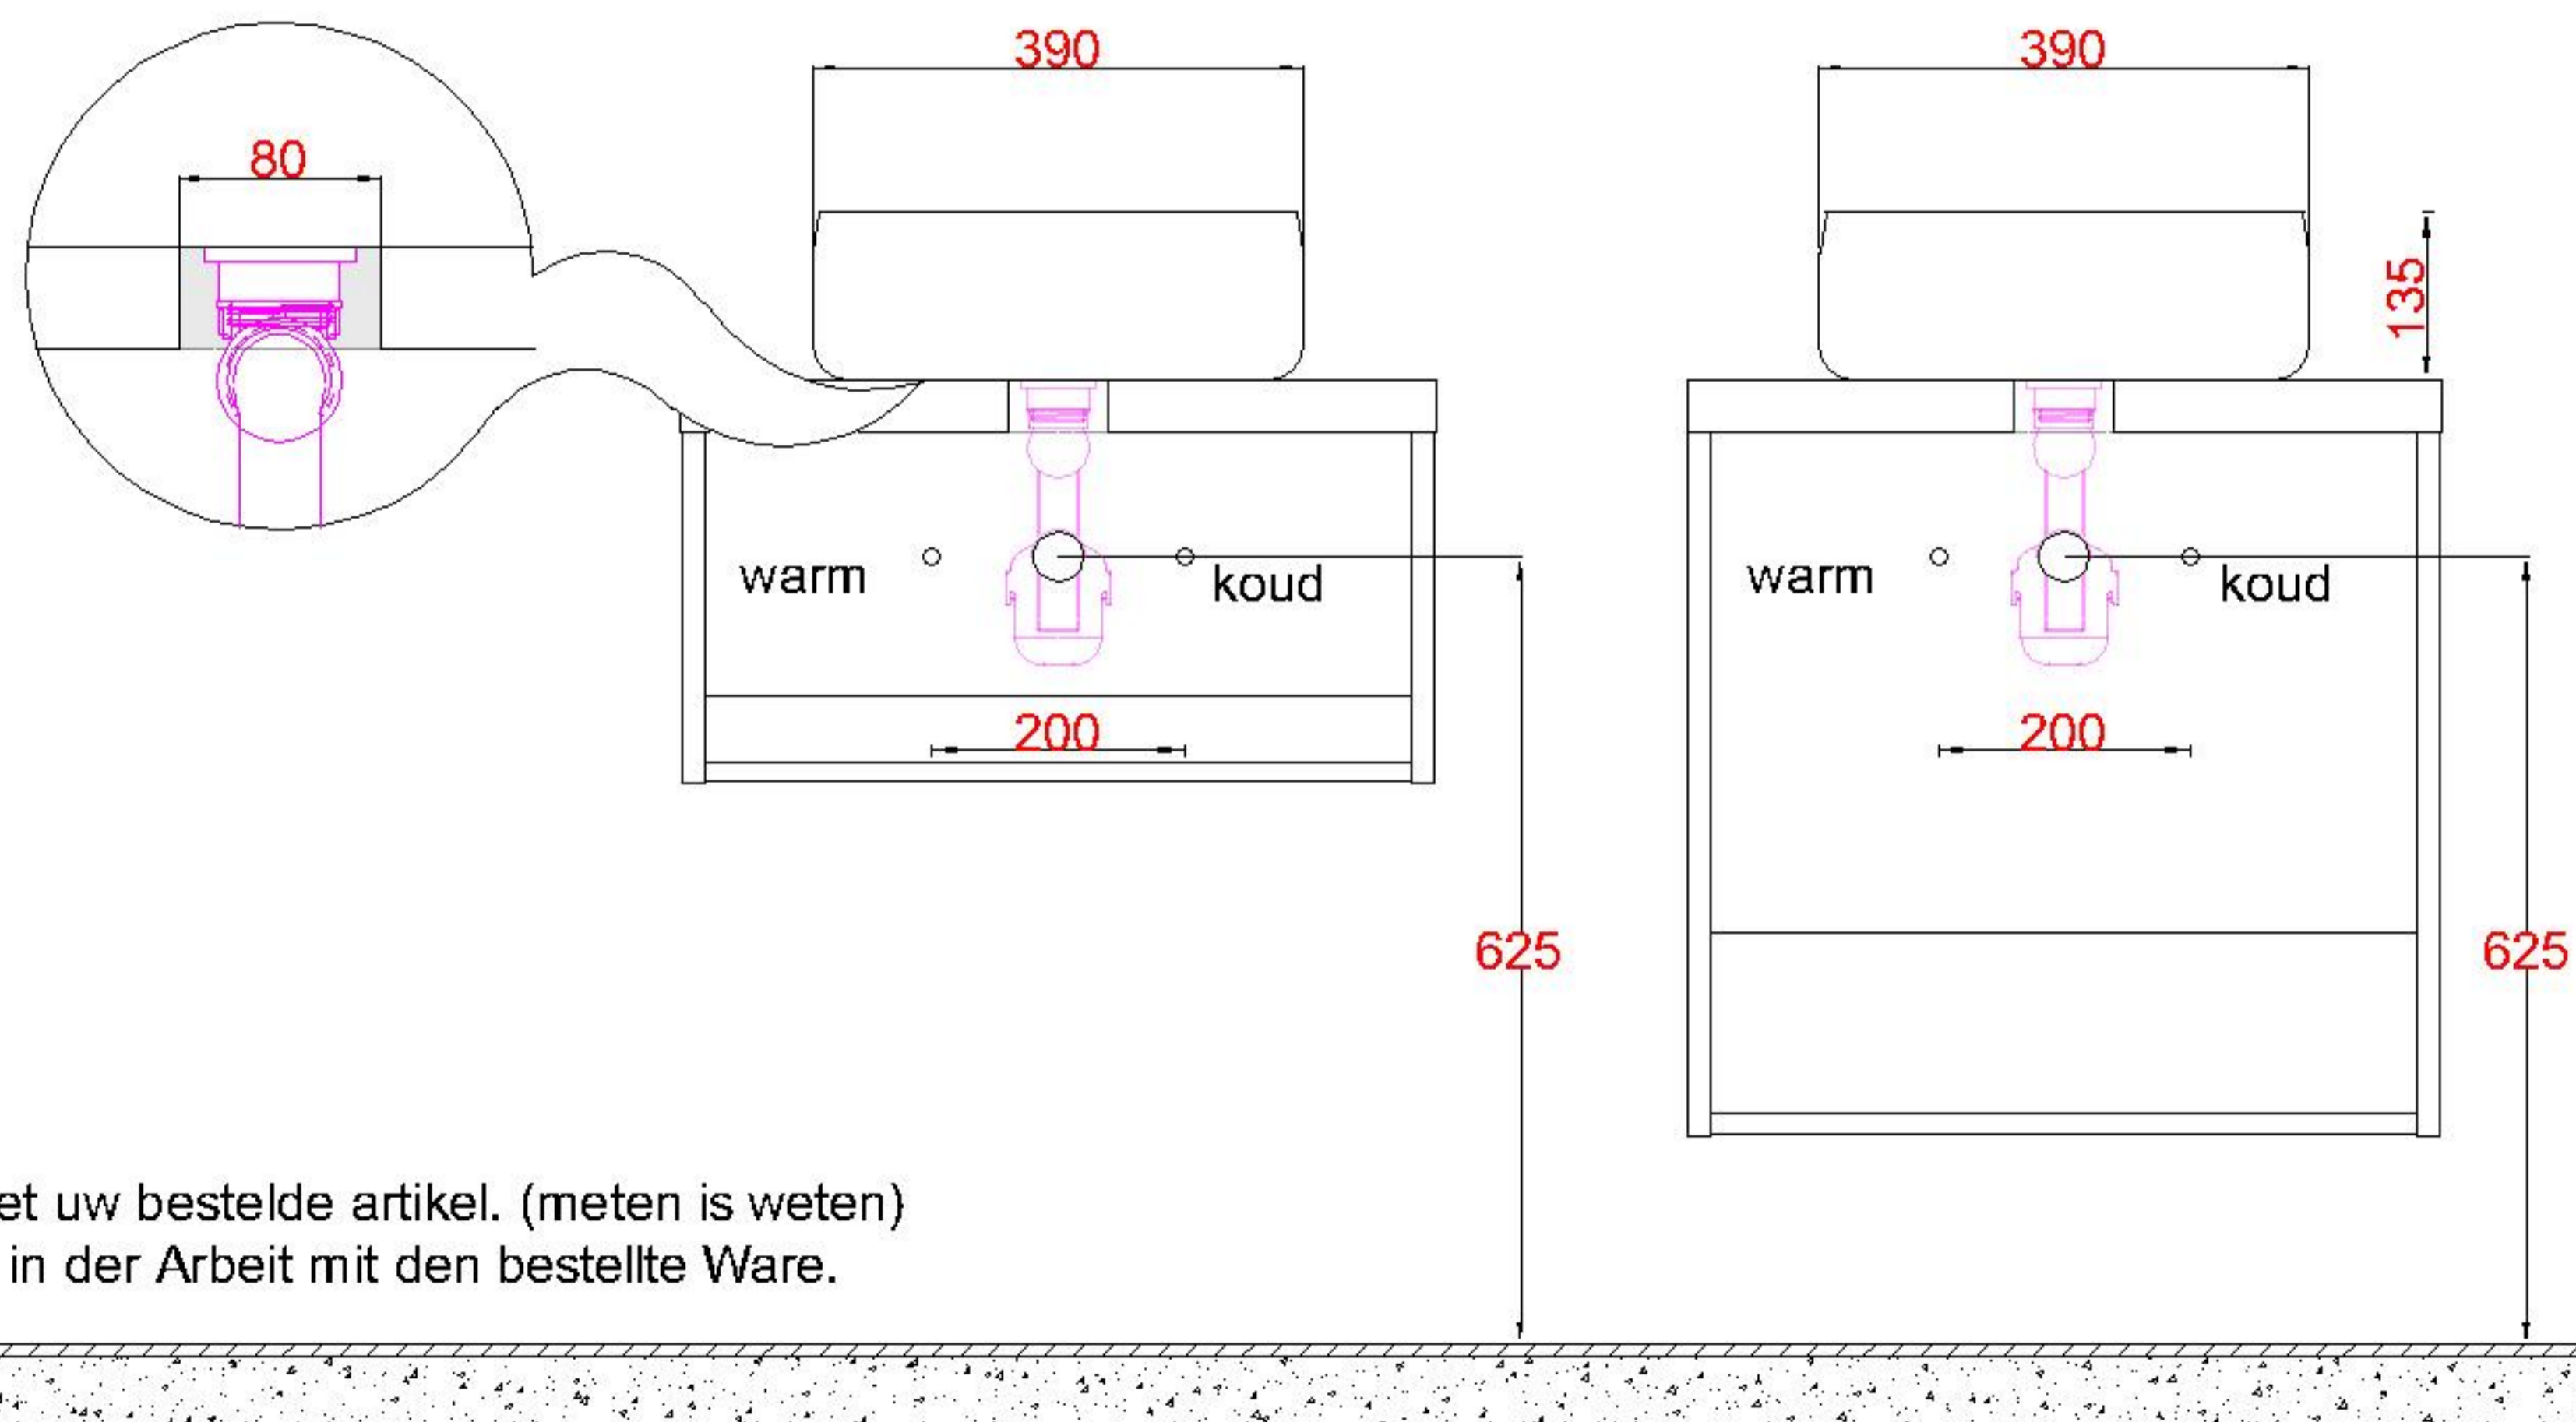

HPL40 + Keramiek 390

WM 3939 OPK0

Sluit de afvoer direct aan op de onderzijde kom zoals aangegeven in de algemene montagevoorschriften en garantiebepalingen

Bovenkant opbouwkom = **900mm**

LET OP: Controleer maten altijd in het werk met uw bestelde artikel. (meten is weten)

ACHTUNG: Prüfen Sie stets die Dimensionen in der Arbeit mit den bestellte Ware.