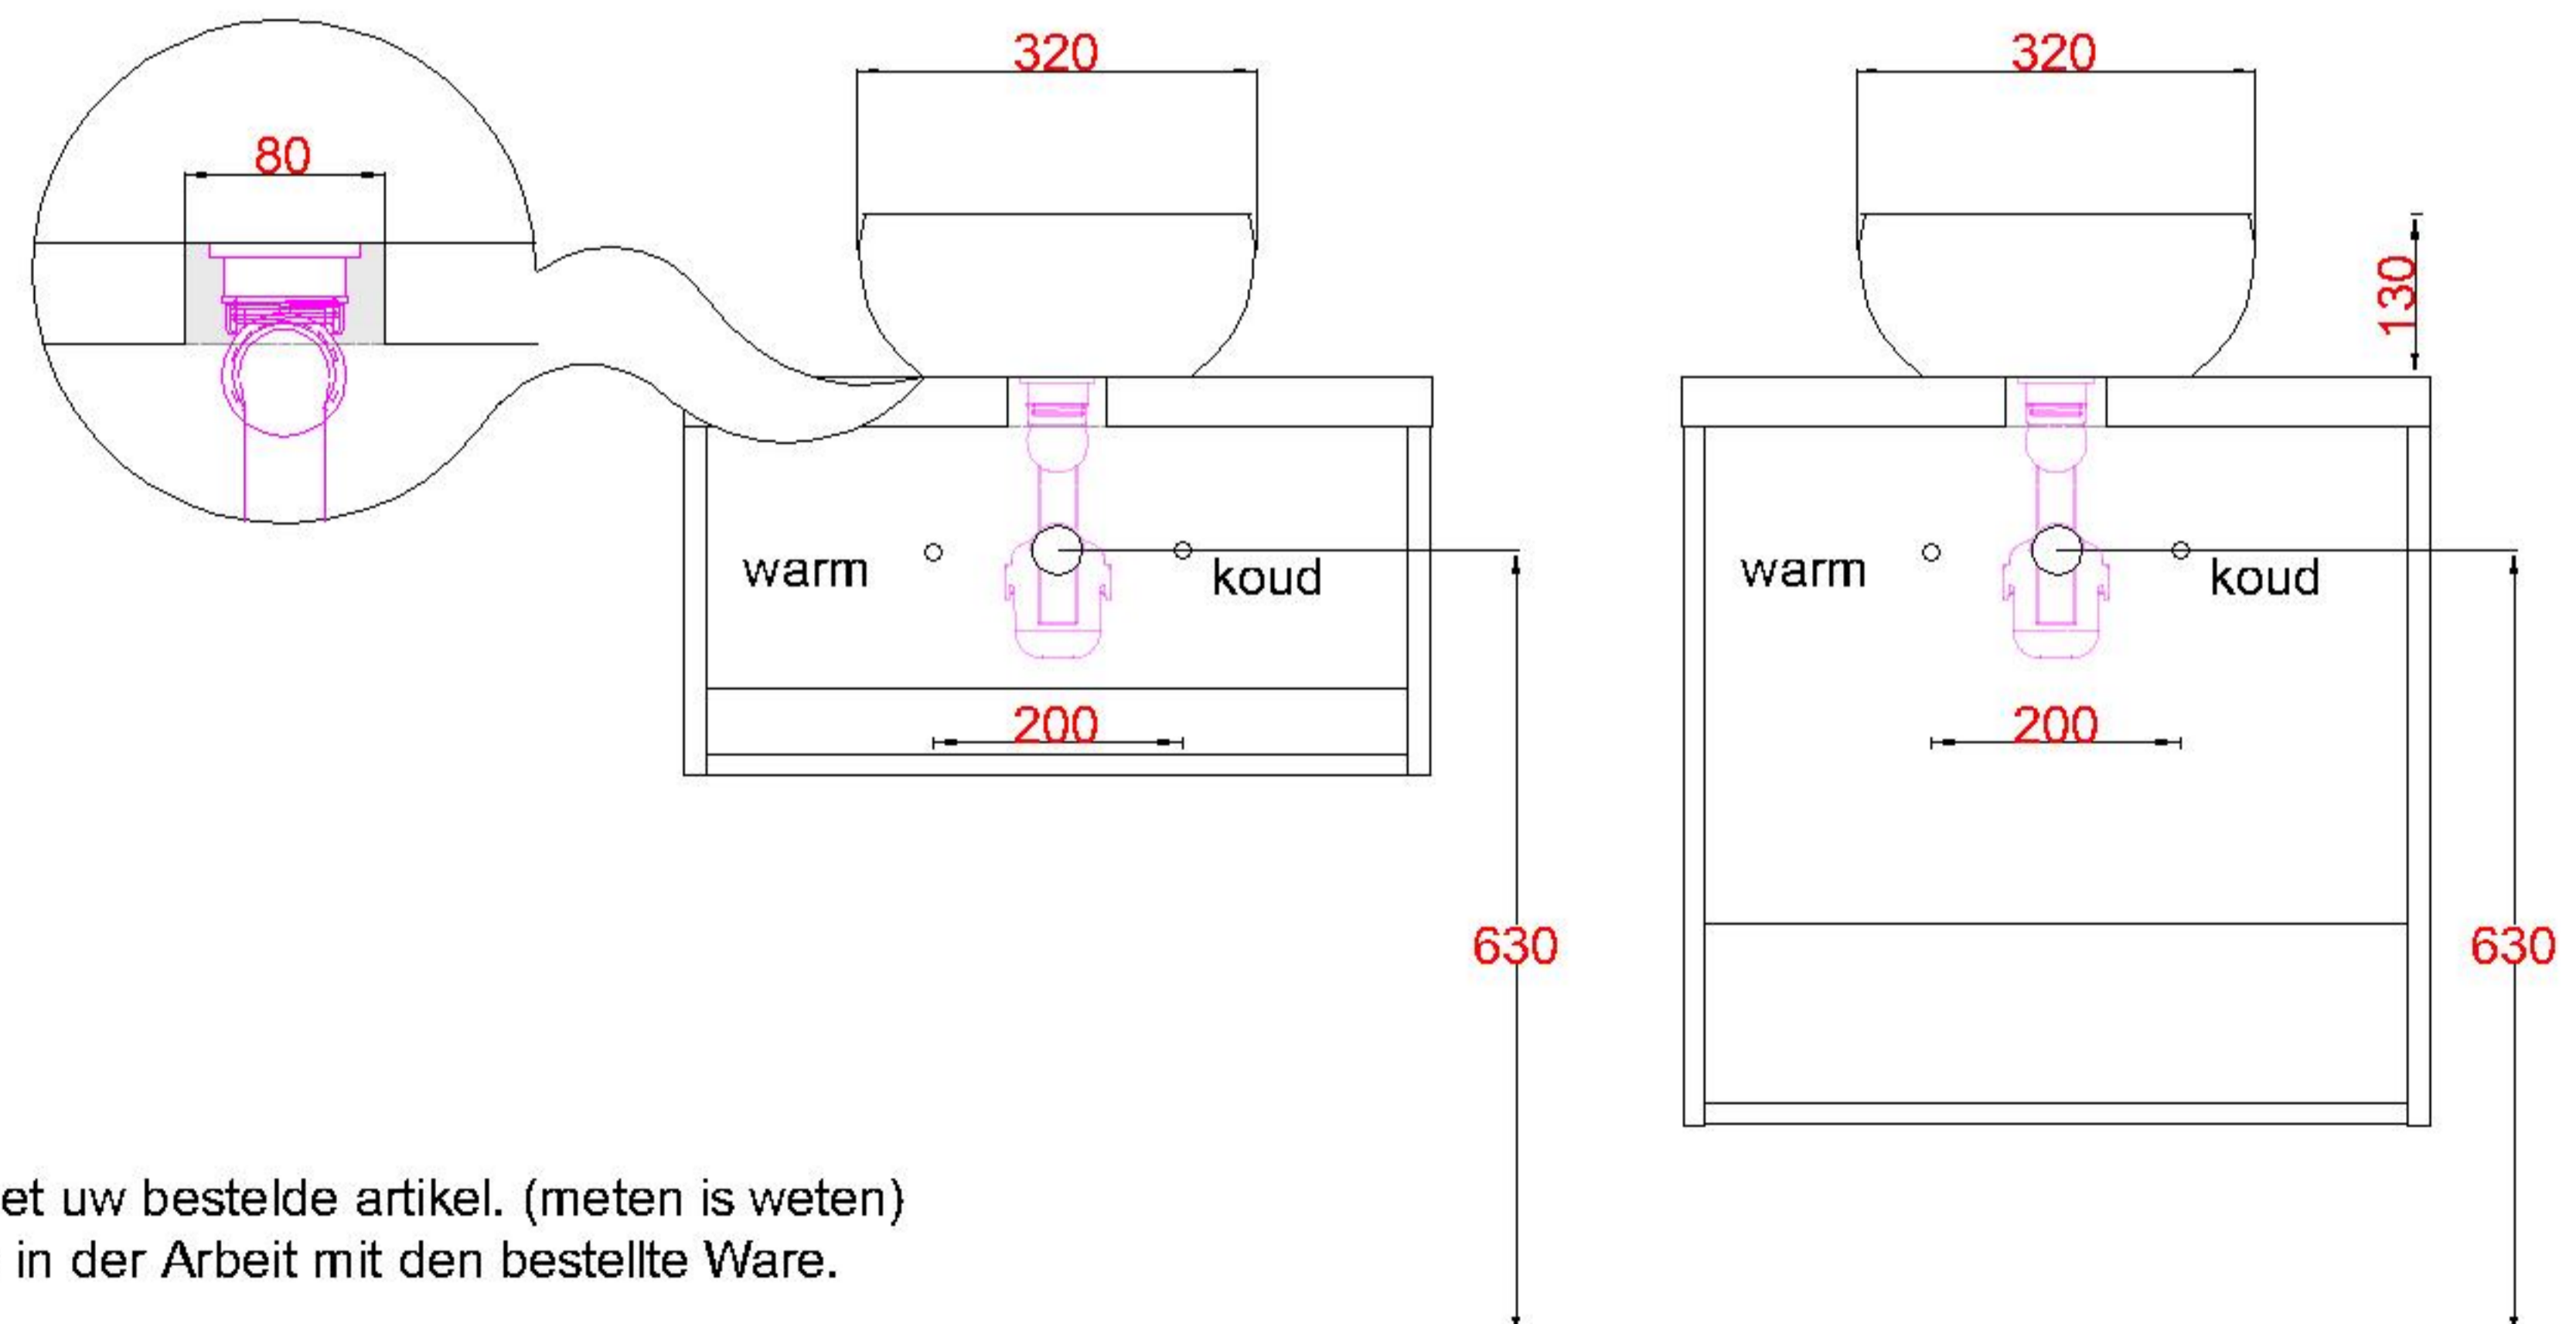

## HPL40 + Keramiek 320Ø

WM 3232 OPK0

Sluit de afvoer direct aan op de onderzijde kom zoals aangegeven in de algemene montagevoorschriften en garantiebepalingen

Bovenkant opbouwkom = **900mm**

**LET OP:** Controleer maten altijd in het werk met uw bestelde artikel. (meten is weten)