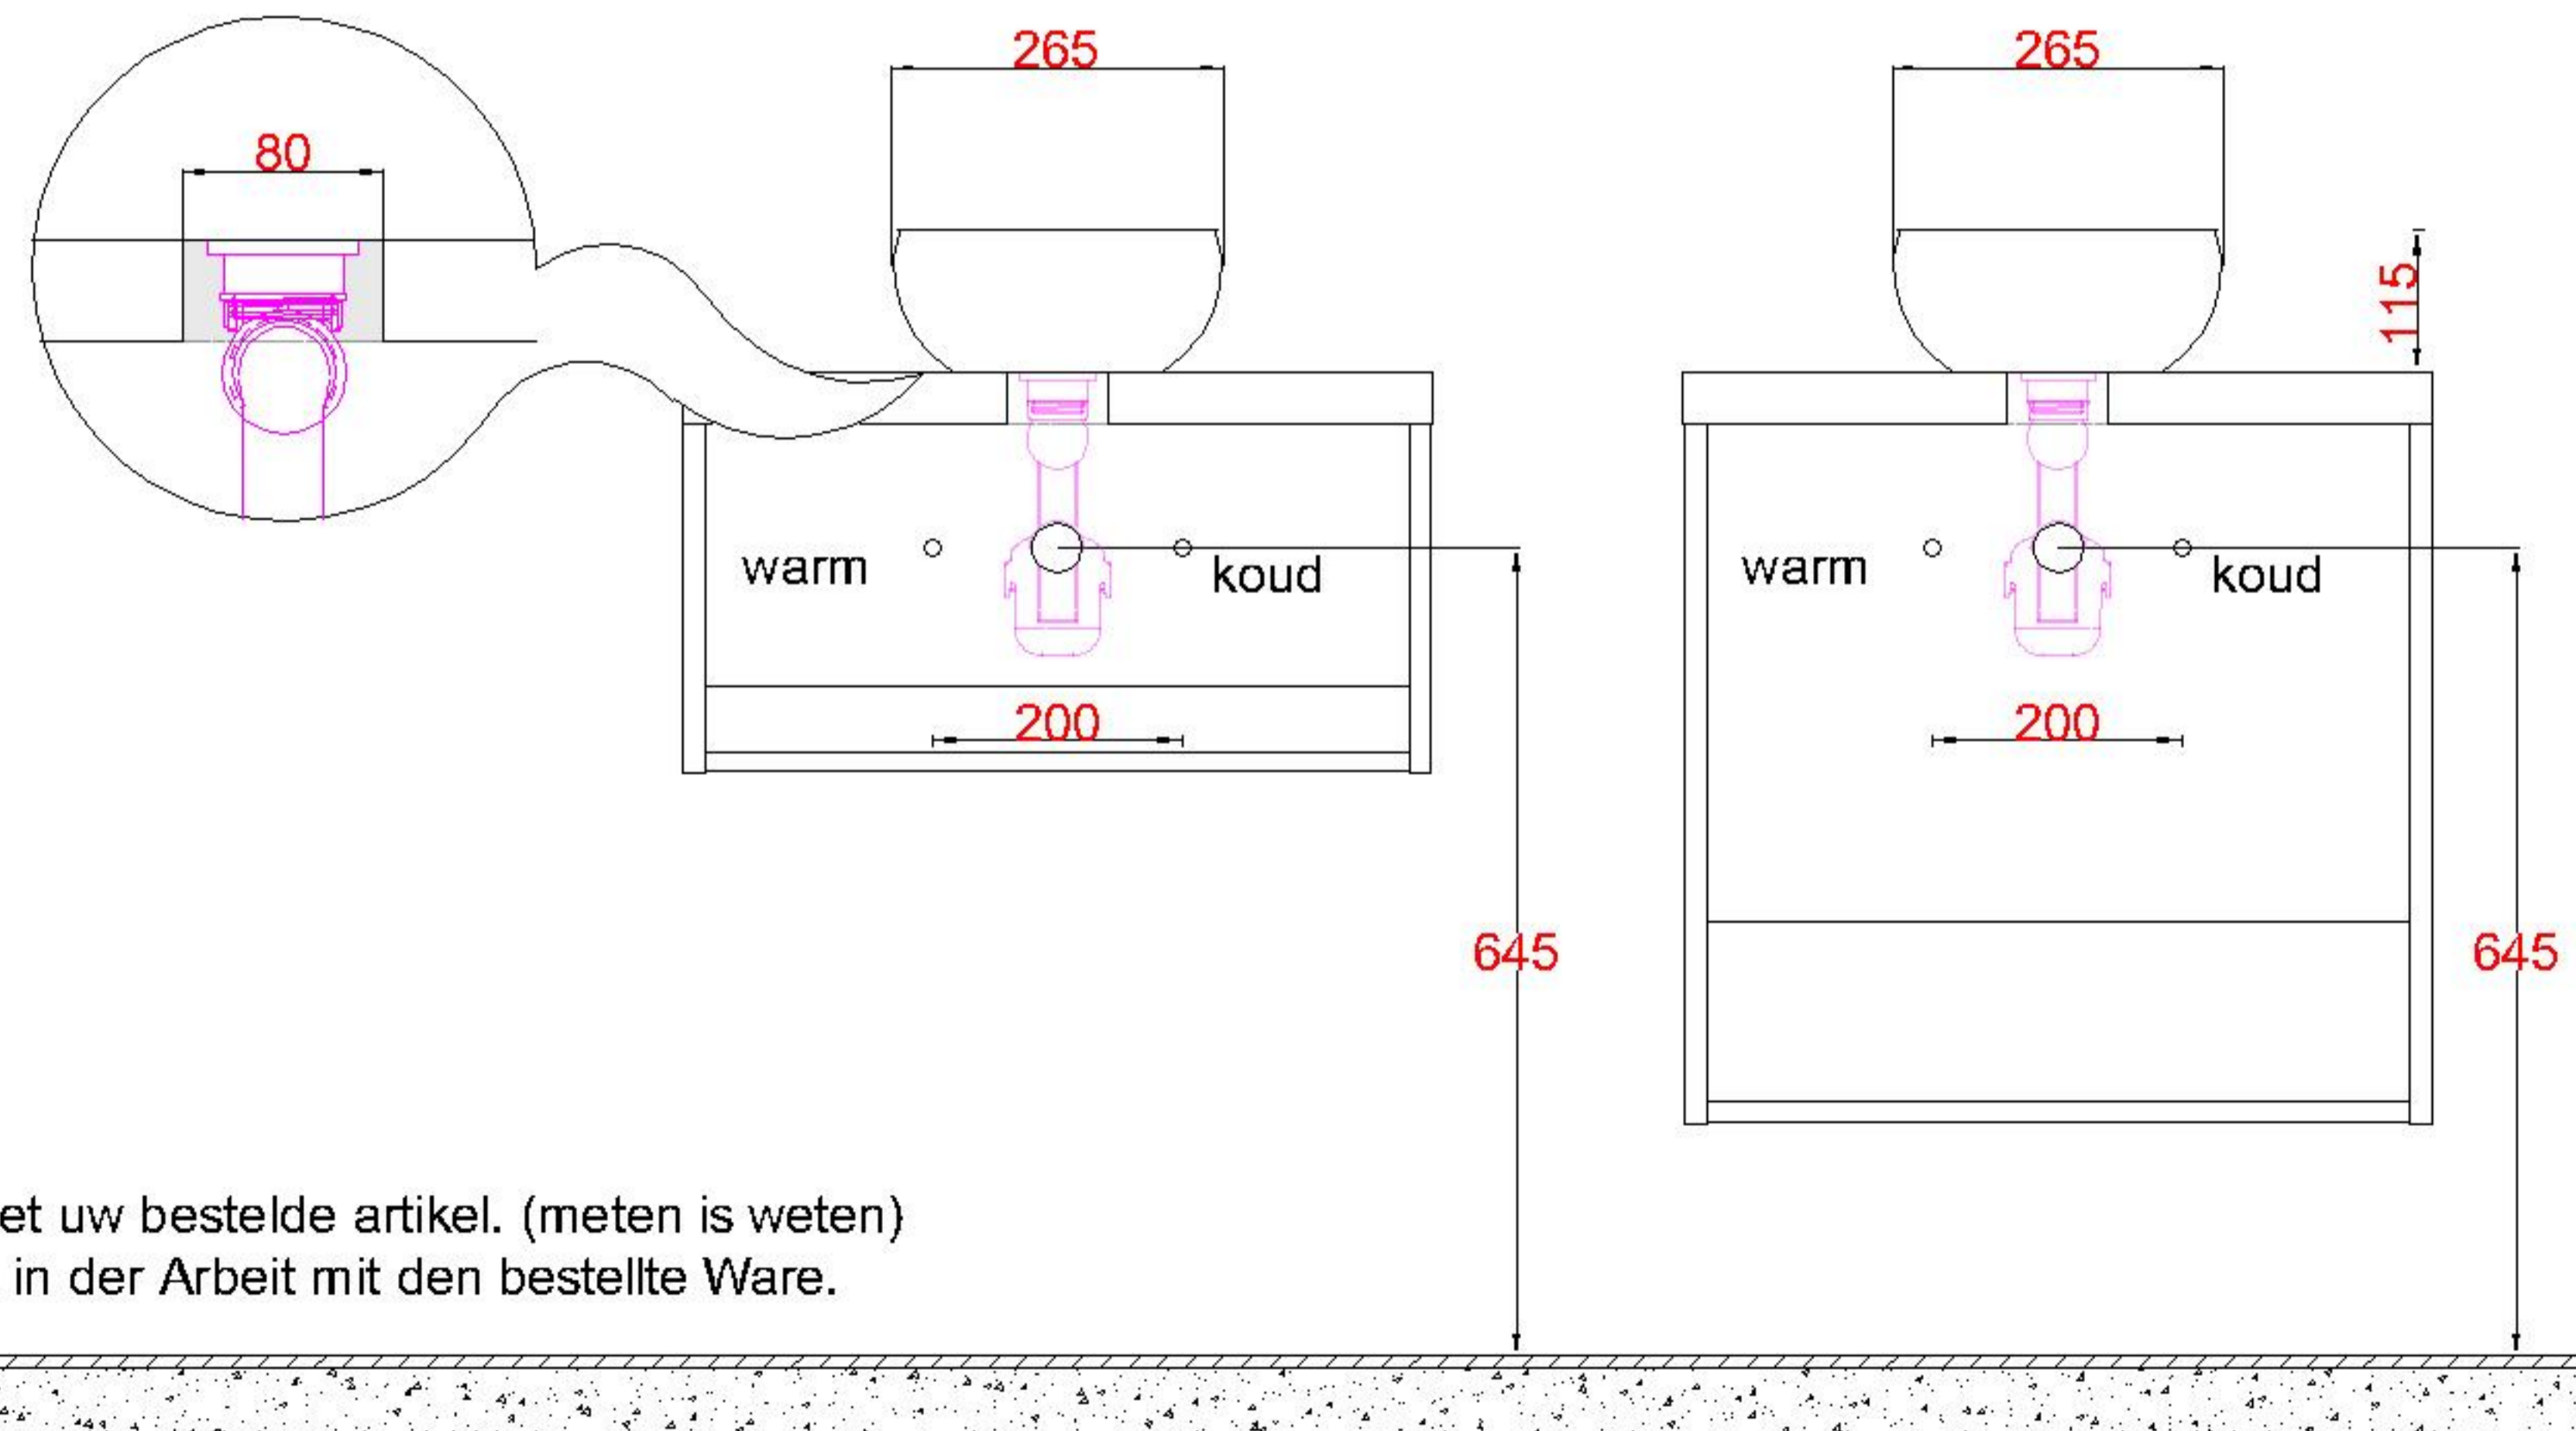

HPL40 + Keramiek 265Ø

WM 2626 OPK0
WM 2627 OPK0
WM 2628 OPK0

Sluit de afvoer direct aan op de onderzijde kom zoals aangegeven in de algemene montagevoorschriften en garantiebepalingen

Bovenkant opbouwkom = **900mm**