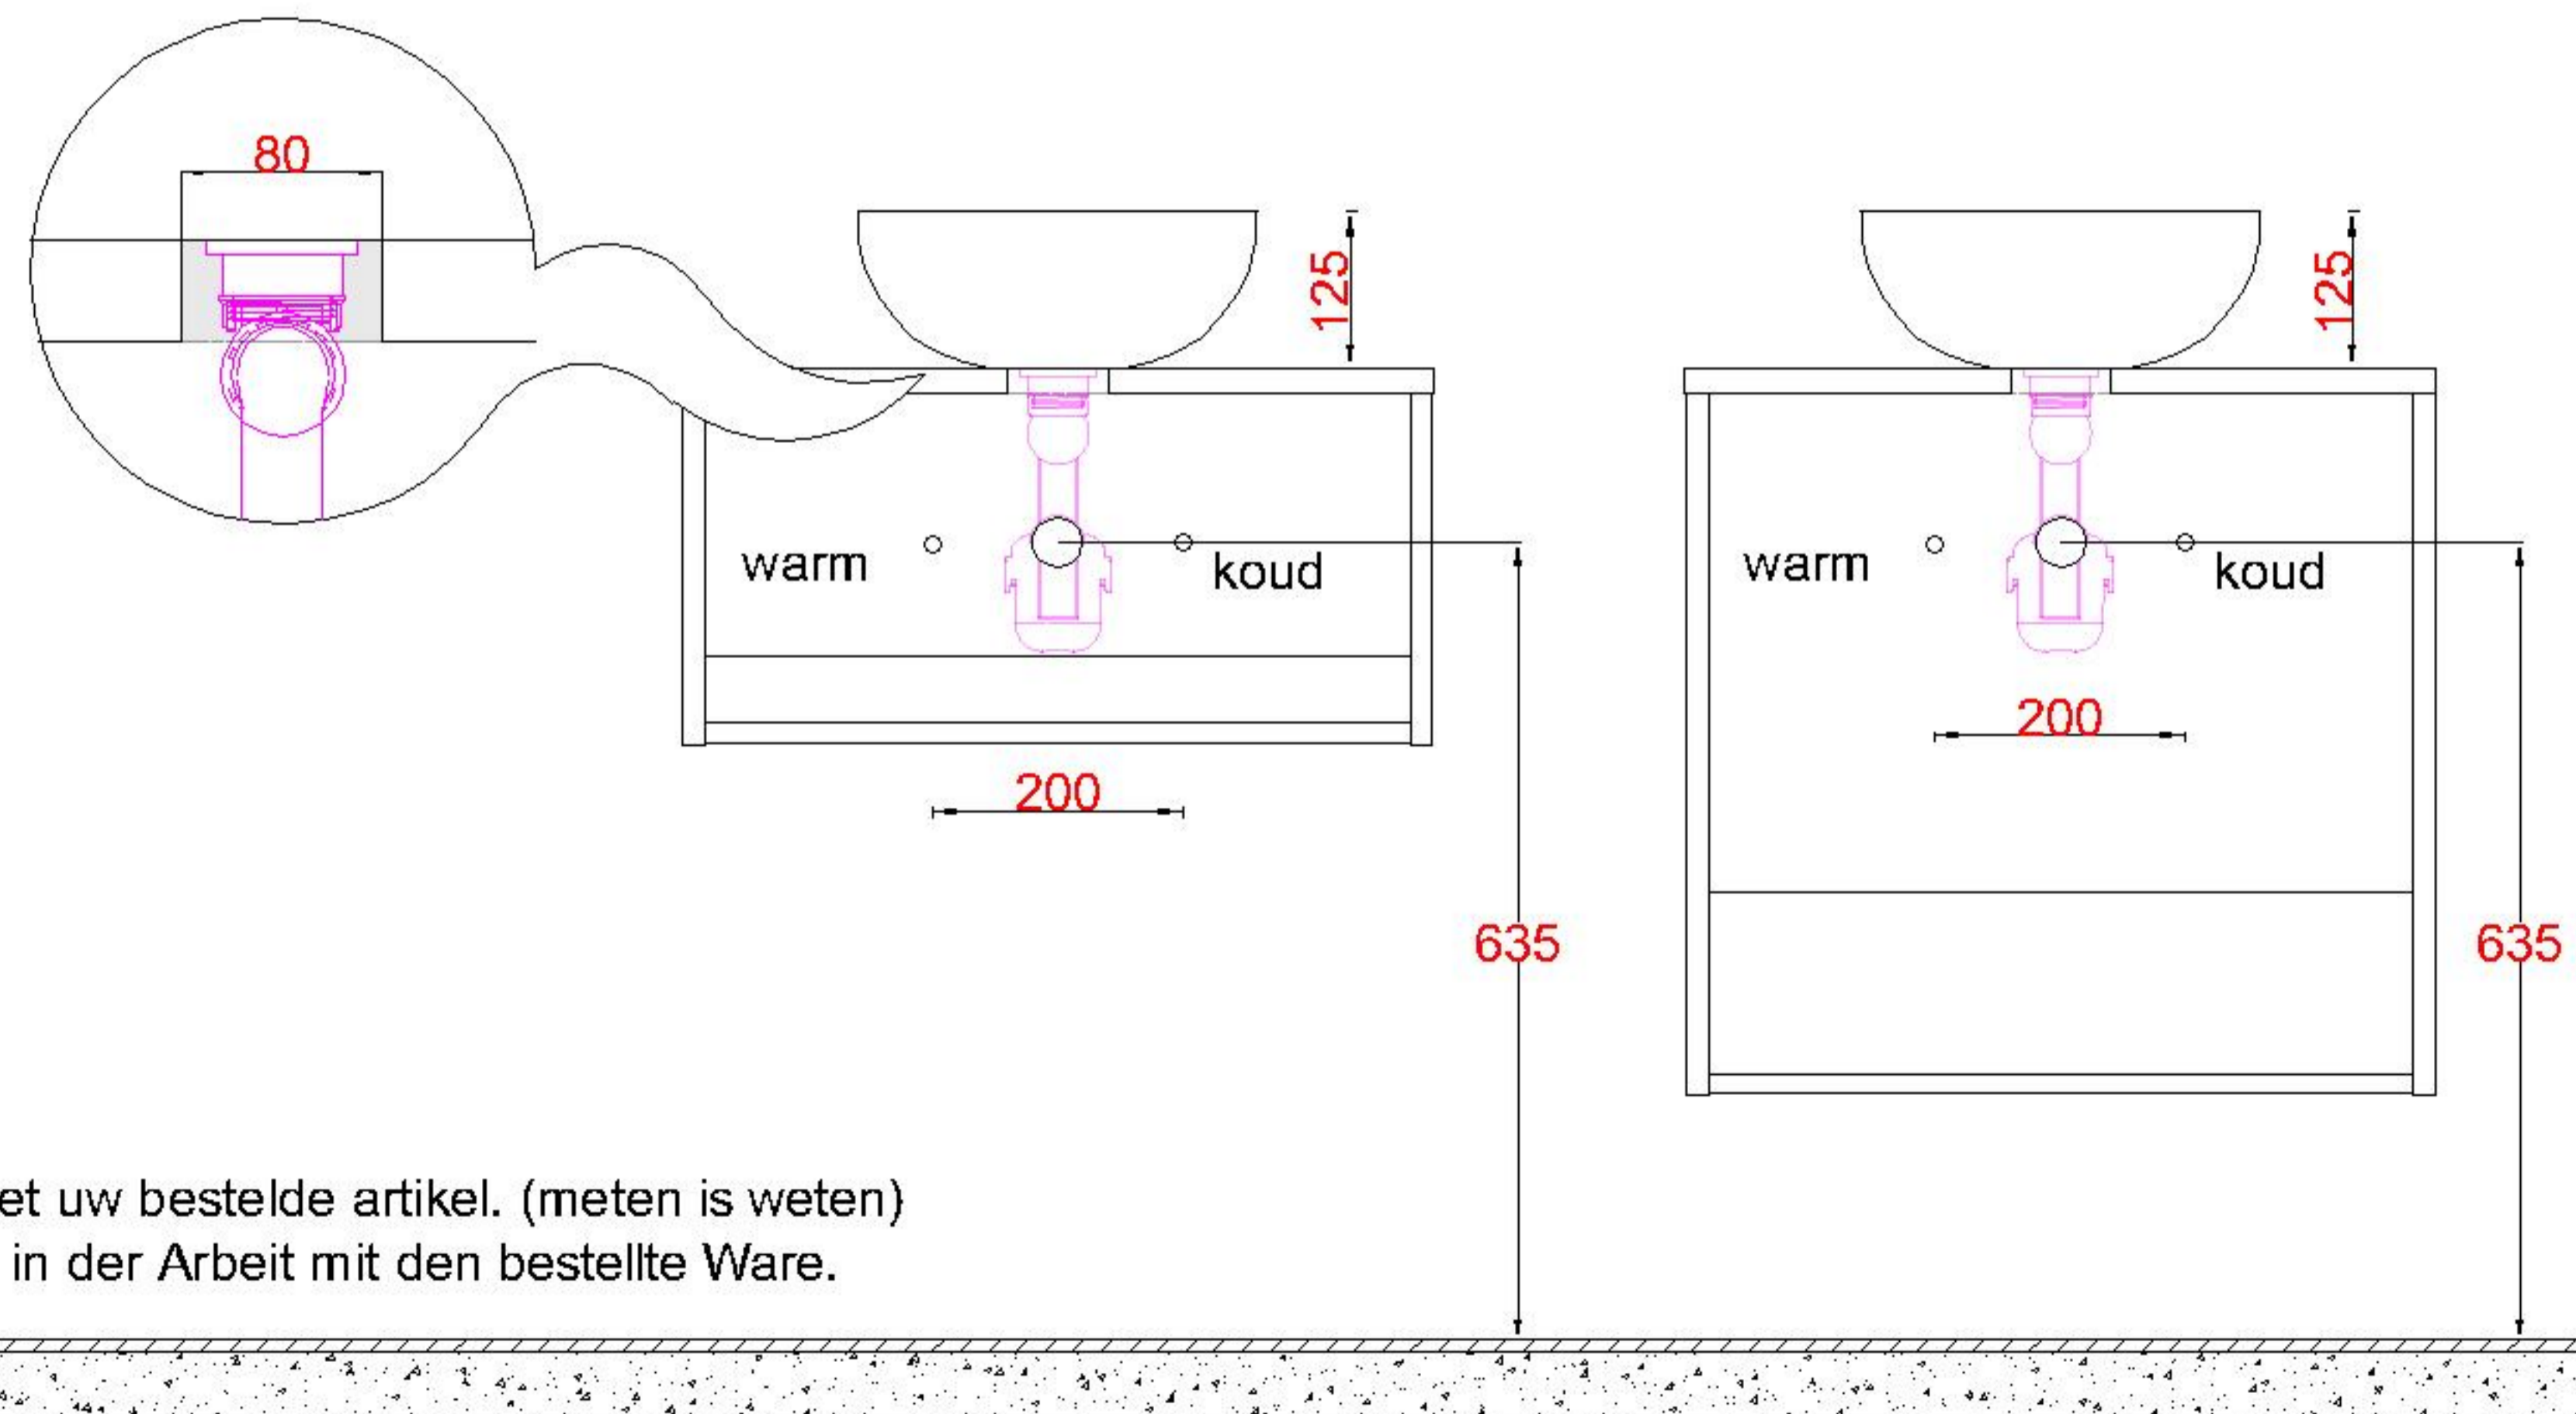

HPL20 + Solid Surface 320Ø
WBV + Solid Surface 320Ø
WCV + Solid Surface 320Ø

WS 3200 OPK0

Sluit de afvoer direct aan op de onderzijde kom zoals
aangegeven in de algemene montagevoorschriften en
garantie bepalingen

Bovenkant opbouwkom = **900mm**

LET OP: Controleer maten altijd in het werk met uw bestelde artikel. (meten is weten)

ACHTUNG: Prüfen Sie stets die Dimensionen in der Arbeit mit den bestellte Ware.