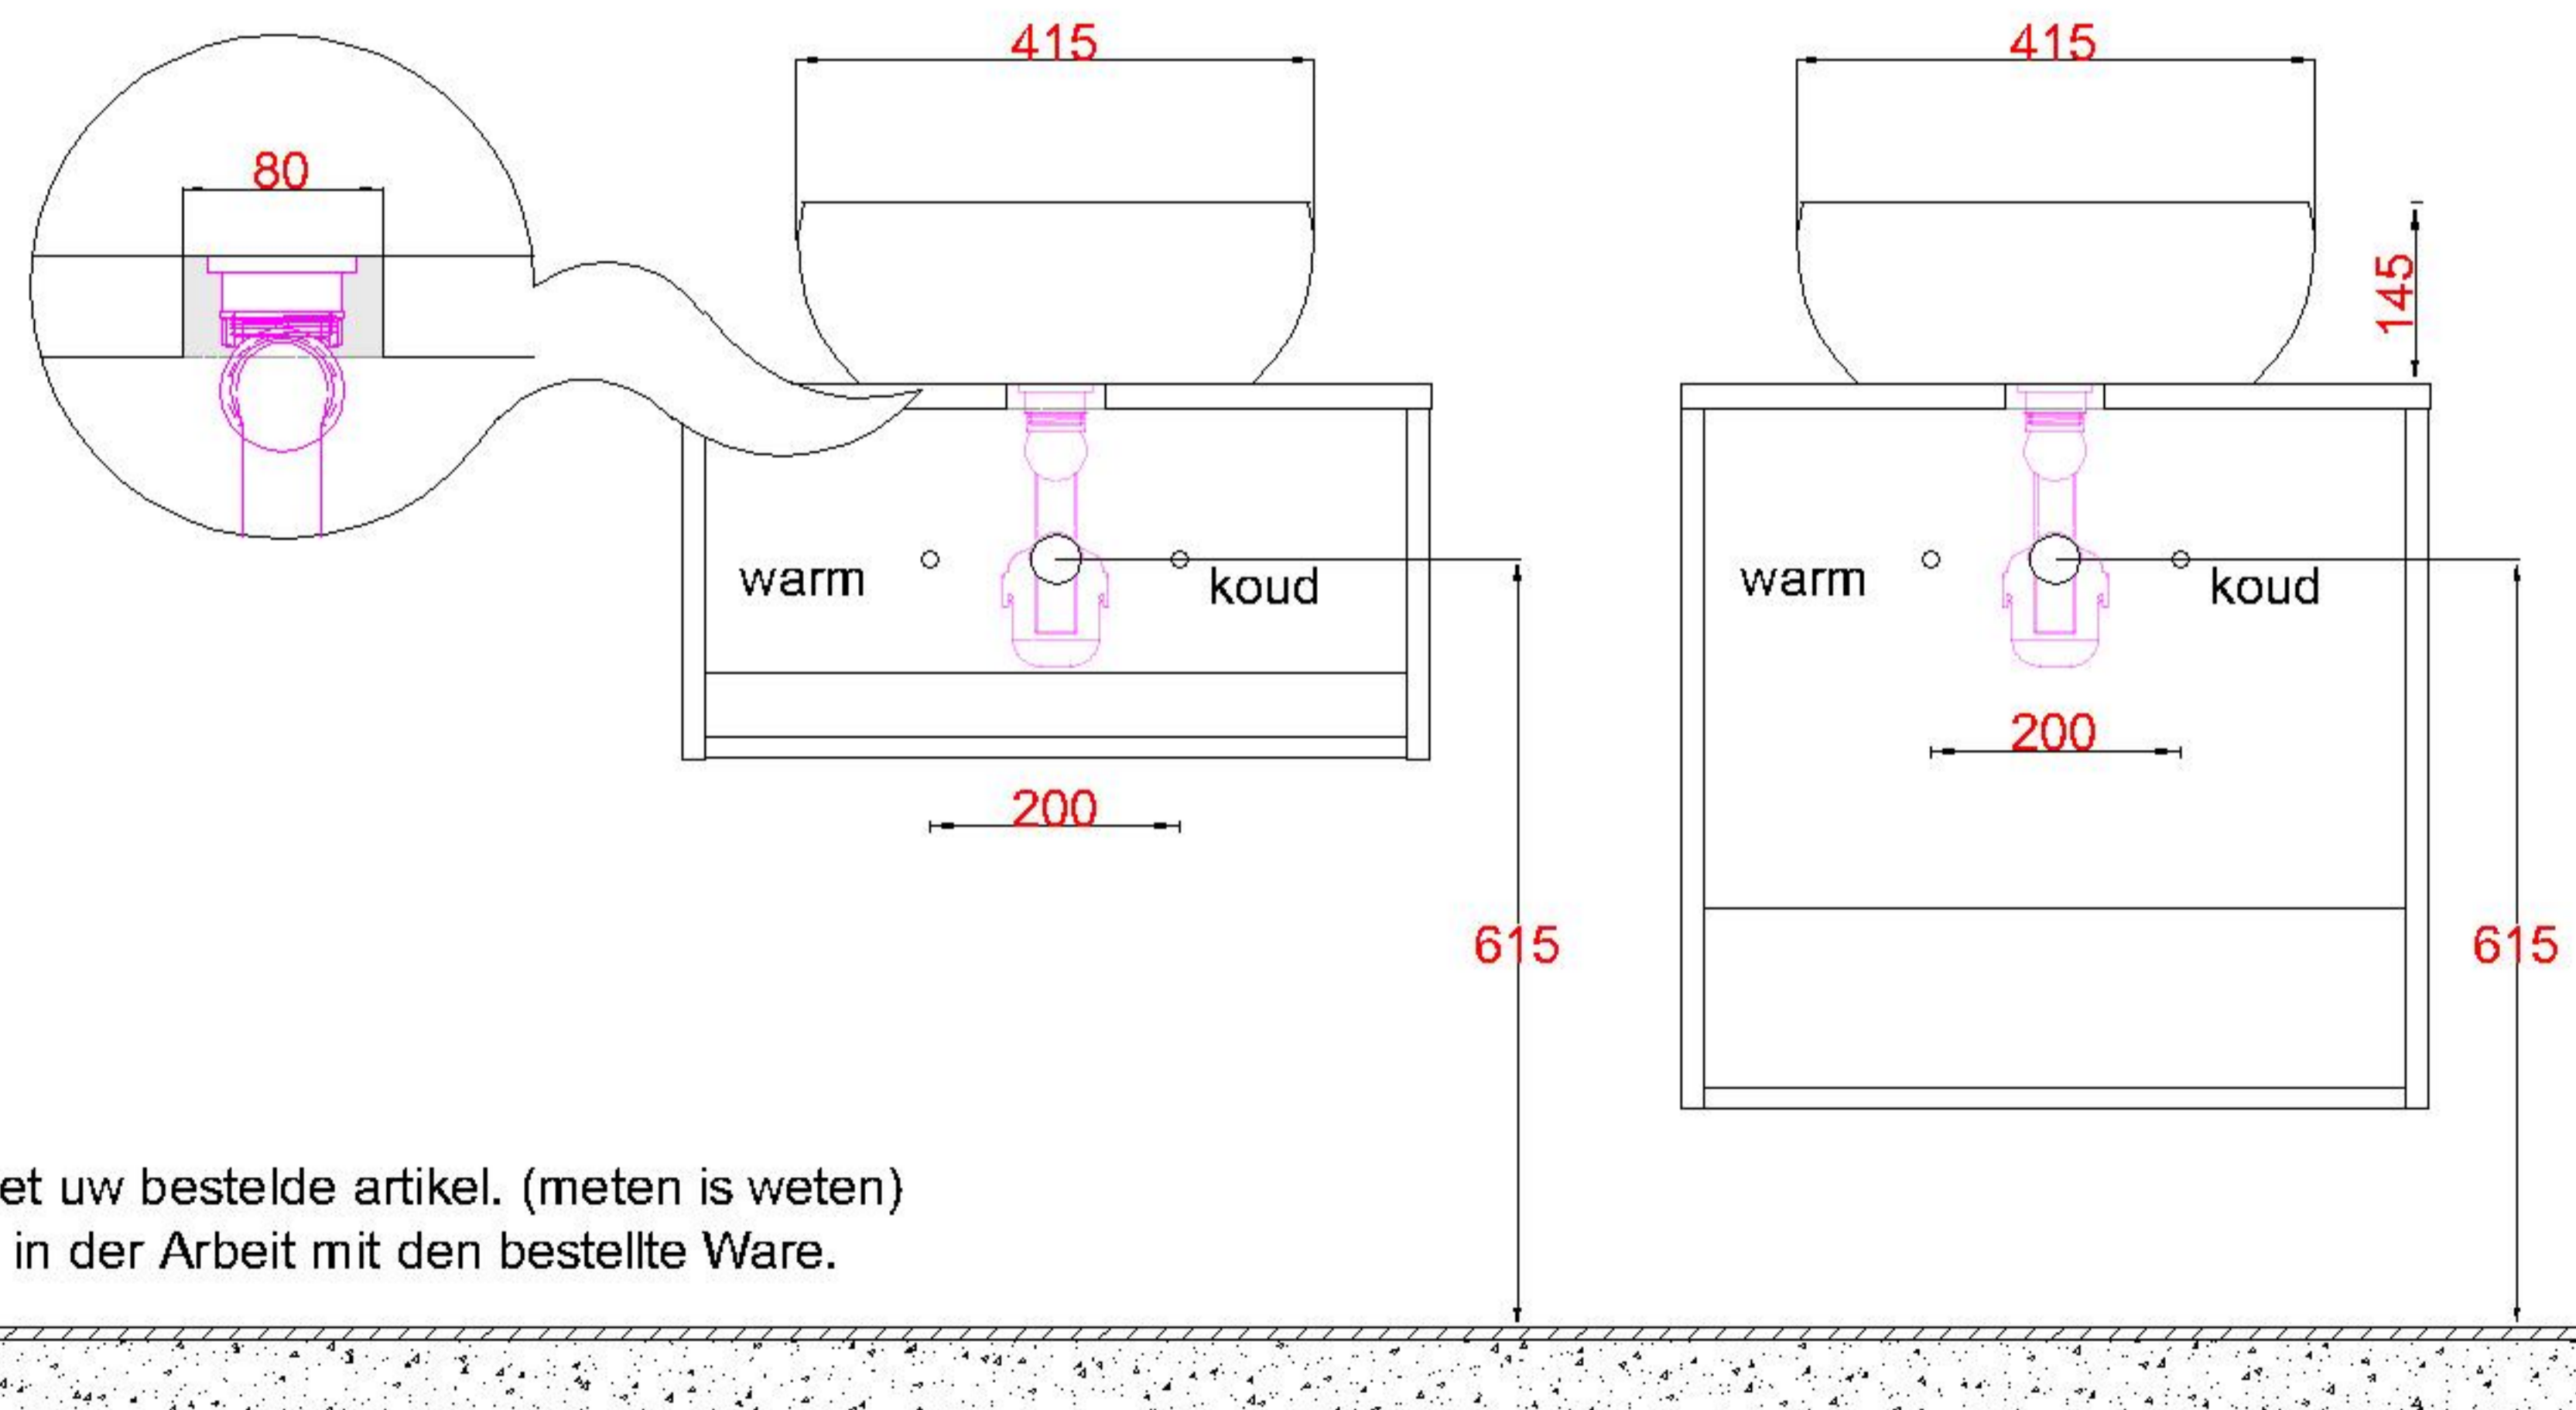

HPL20 + Keramiek 415Ø
WBV + Keramiek 415Ø
WCV + Keramiek 415Ø

WM 4040 OPK0
WM 4042 OPK0
WM 4043 OPK0

Sluit de afvoer direct aan op de onderzijde kom zoals
aangegeven in de algemene montagevoorschriften en
garantie bepalingen

Bovenkant opbouwkom = **900mm**

LET OP: Controleer maten altijd in het werk met uw bestelde artikel. (meten is weten)

ACHTUNG: Prüfen Sie stets die Dimensionen in der Arbeit mit den bestellte Ware.