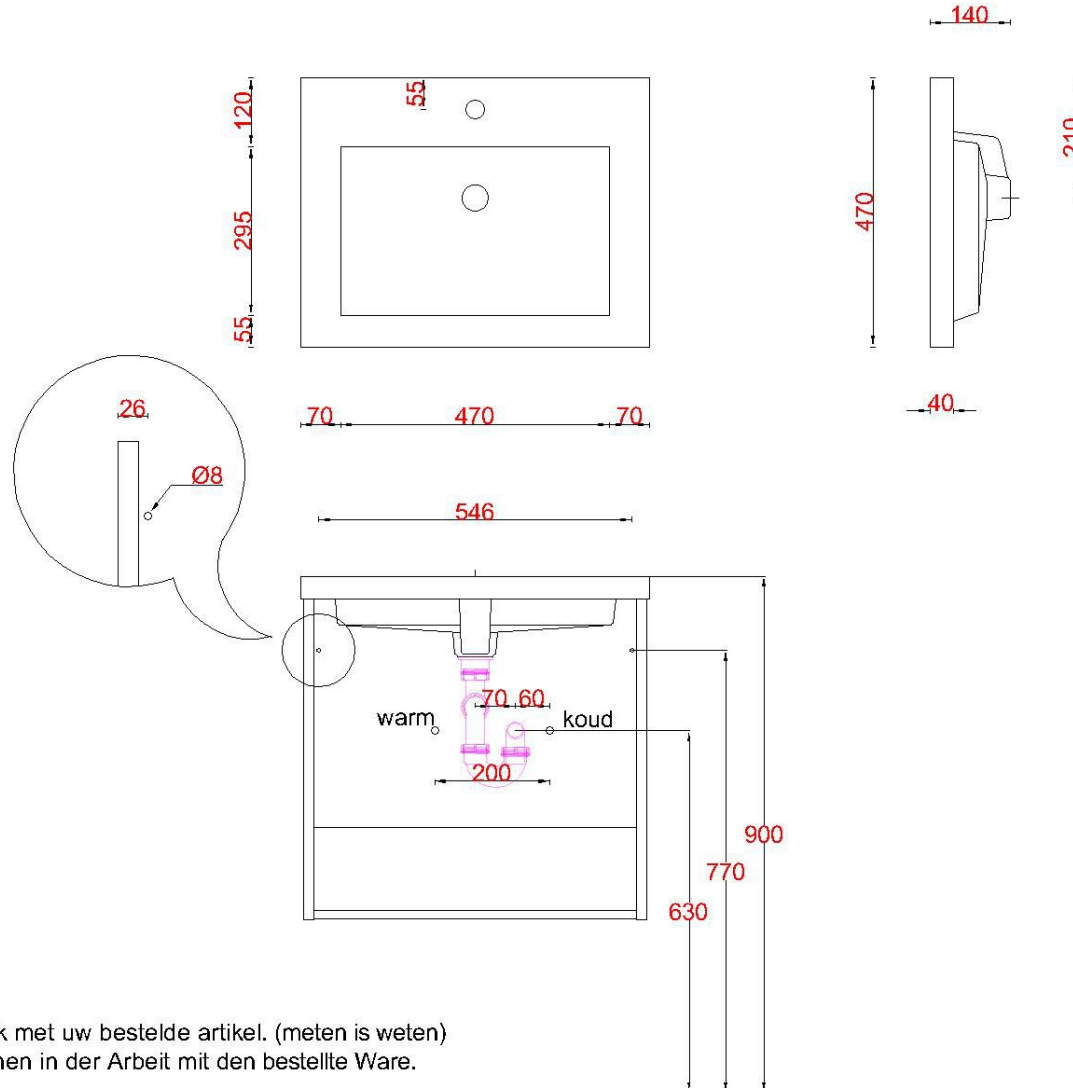

Wastafelblad

WK 600 FE + WM 610 FE1

LET OP: Controleer maten altijd in het werk met uw bestelde artikel. (meten is weten)

ACHTUNG: Prüfen Sie stets die Dimensionen in der Arbeit mit den bestellte Ware.