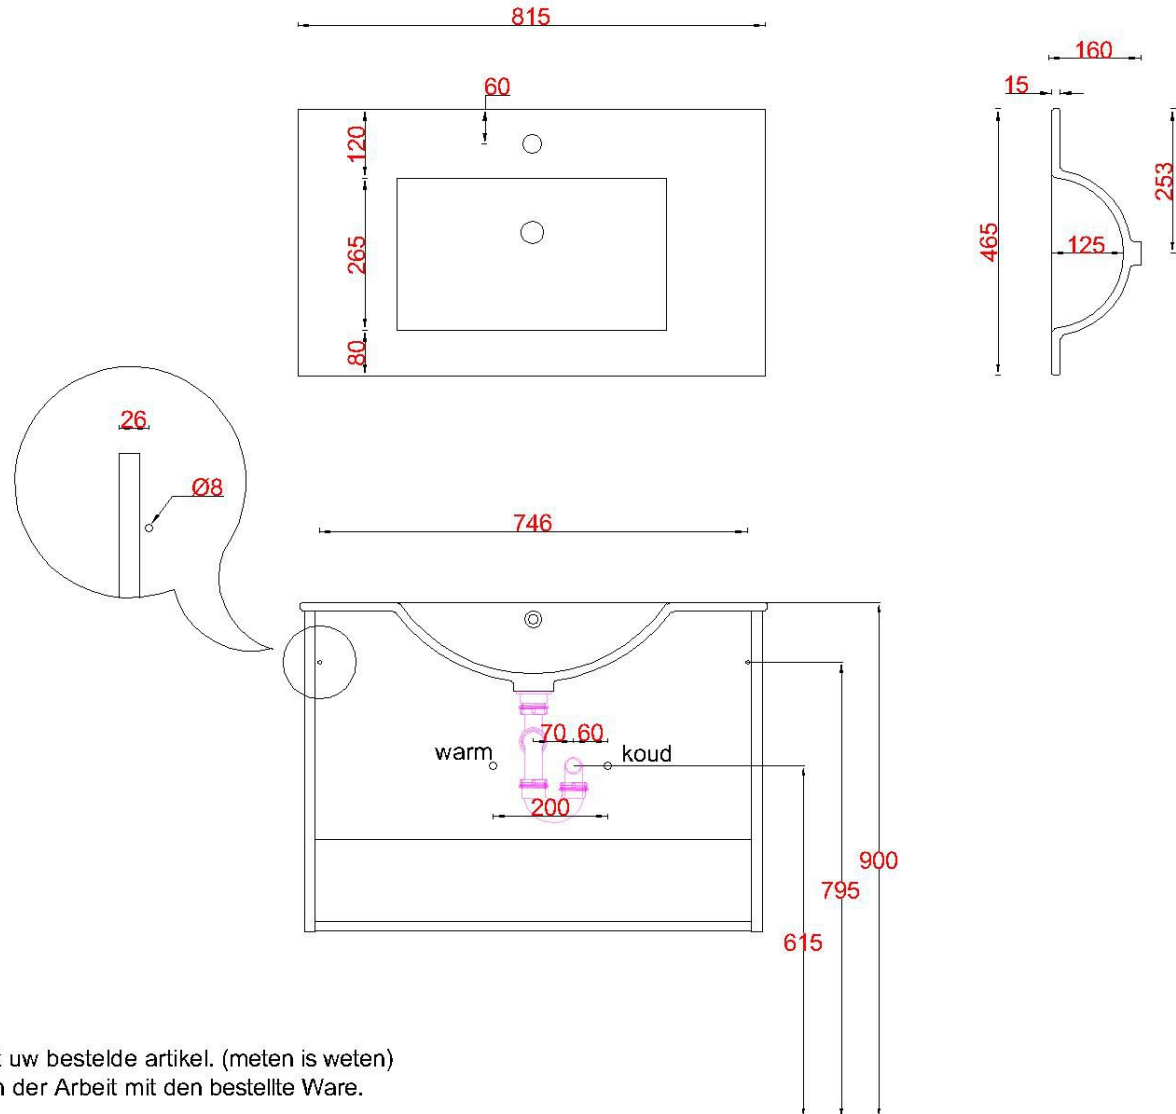

Wastafelblad

WK 800 FT + WM 810 FT1

LET OP: Controleer maten altijd in het werk met uw bestelde artikel. (meten is weten)

ACHTUNG: Prüfen Sie stets die Dimensionen in der Arbeit mit den bestellte Ware.