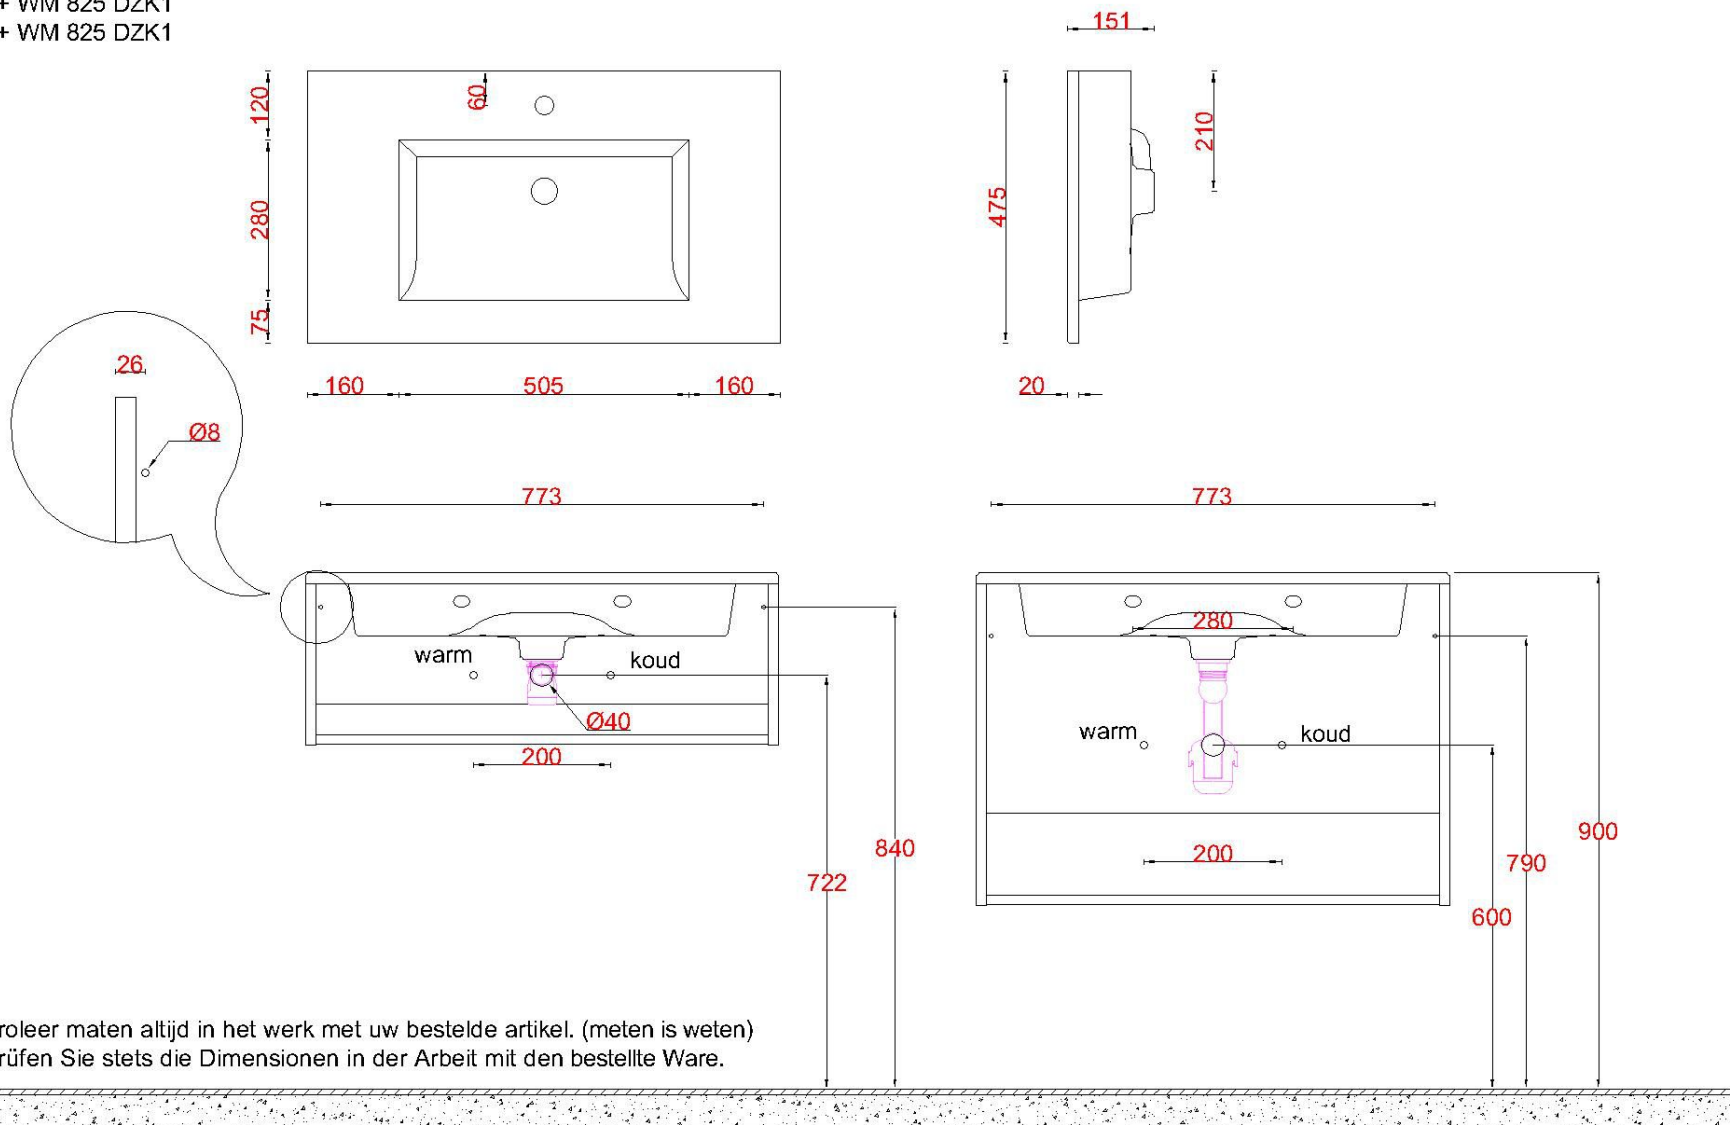

Wastafelblad

WK 835 DZK + WM 825 DZK1
WK 800 DZK + WM 825 DZK1

LET OP: Controleer maten altijd in het werk met uw bestelde artikel. (meten is weten)

ACHTUNG: Prüfen Sie stets die Dimensionen in der Arbeit mit den bestellte Ware.